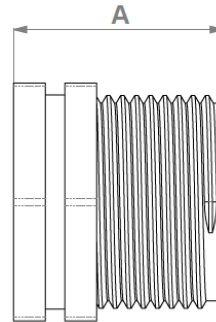

### BUSHING MALE/FEMALE

Cat. Number	Size	Metric Units (mm)		U.S. Units (inch)	
		A	B	A	B
BMF3412	3/4"MX1/2"F	28	30	1.10	1.20
BMF1012	1"MX1/2"F	28	47	1.10	1.90
BMF134	1"MX3/4"F	32	35	1.30	1.40
BMF11412	1 1/4"MX1/2"F	28	52	1.10	2.10
BMF11434	1 1/4"MX3/4"F	29	47	1.10	1.80
BMF1141	1/14"MX1"F	28	47	1.10	1.80
BMF11212	1 1/2"MX1/2"F	28	53	1.10	2.10
BMF11234	1 1/2"MX3/4"F	29	63	1.10	2.50
BMF1121	1 1/2"MX1"F	29	53	1.10	2.10
BMF112114	1 1/2"MX1 1/4"F	29	53	1.10	2.10
BMF212	2"MX1/2"F	29	63	1.10	2.50
BMF234	2"MX3/4"F	29	63	1.10	2.50
BMF21	2"MX1"F	29	63	1.10	2.50
BMF2114	2"MX1 1/4"F	29	63	1.10	2.50
BMF2112	2"MX1 1/2"F	29	63	1.10	2.50