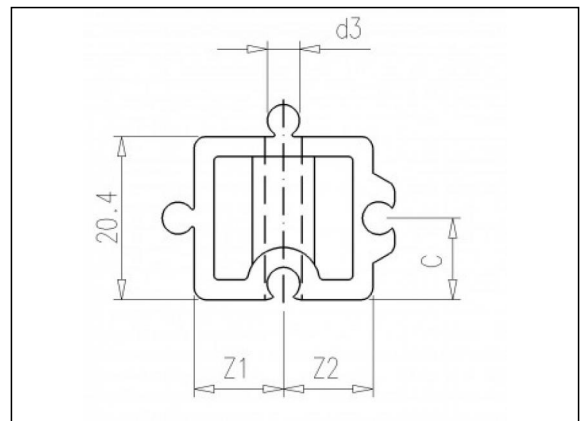

5.24 Vulblokje

Productinformatie

- Materiaal**
- PP = Polypropyleen
- Vervaardiging**
- Spuitgiet

Onderdelen

5.25 Buis-klem

Beschikbare artikelen

ART.CODE	Maat	d3	Z1	Z2	H	C	E	Type	Verp
5.24.011	10/12	4.5	11	13.5	20	10	12	D	500 (50x10)
5.24.016	16	5.5	14	16.5	20	10	16	E	400 (40x10)
5.24.020	20	5.5	16.5	19	20	10	16	E	400 (40x10)
5.24.025	25	5.5	19	21.5	20	10	16	E	800 (80x10)

ART.CODE	Maat	d3	Z1	Z2	H	C	E	Type	Verp
5.24.032	32	5.5	24	26.5	20	10	16	E	600 (60x10)
5.24.033	32	6.5	28.5	28.5	20	10	22	E	400 (40x10)
5.24.040	40	6.5	33.5	33.5	20	10	22	E	500 (50x10)
5.24.050	50	6.5	37	37	20	10	22	E	500 (50x10)
5.24.063	63	8.5	44.5	44.5	20	10	25	E	150 (15x10)
5.24.075	75	8.5	52	52	20	10	25	E	80 (8x10)
5.24.090	90	8.5	64.5	64.5	20	10	28	E	100 (10x10)
5.24.110	110	8.5	78	78	20	10	28	E	80 (8x10)
5.24.125	125	8.5	88	88	20	10	31.5	E	150 (15x10)
5.24.140	140	8.5	97	97	20	10	31.5	E	140 (14x10)
5.24.160	160	8.5	109	109	20	10	31.5	E	120 (12x10)