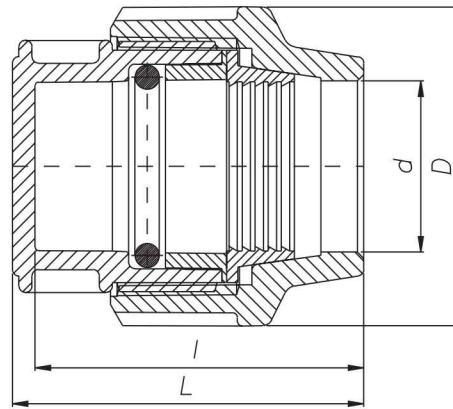

10.1

10.1

10.1

COD. 1012

END PLUG
BOUCHON FIN DE LIGNE
ZÁTKA

COD	d	D	L	I	PN
1012016000001	16	42	55	50	16
1012020000001	20	46	70	65	16
1012025000001	25	55	77	72	16
1012032000001	32	63	85	79	16
1012040000001	40	79	89	83	16
1012050000001	50	96	111	100	16
1012063000001	63	115	135	123	16
1012076000001	75	129	158	137	16
1012091000001	90	155	179	158	16
1012111000001	110	183	226	202	16