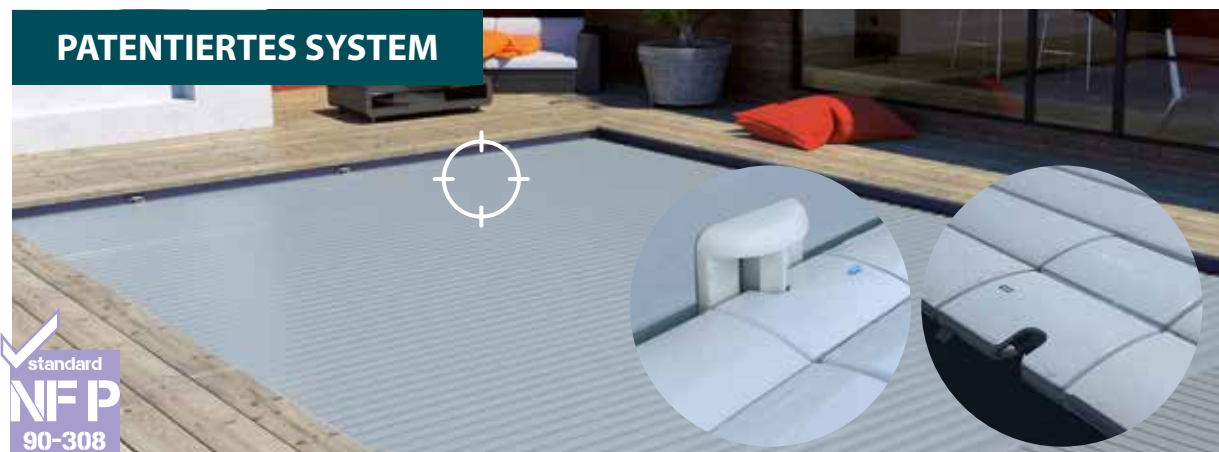

Selfeex

Selfeex ist ein mechanisches und automatisches Verriegelungssystem für IMM'Ax-Unterflur-Rolladenabdeckungen. Es ist keine manuelle Bedienung erforderlich, keine Gefahr des Vergessens oder menschlicher Fehler!

- Eigenständige, automatische Verriegelung
- Mechanische Stärke und Korrosionsbeständigkeit
- Anpassbar an bestehende Unterflur-Rolladenabdeckungen
- Anpassbar an verschiedene Positionen von Breite und Wasserpegel
- Erhältlich in verschiedenen Farben: Weiß, sand, blau, hellgrau und steingrau

Demo-Video: