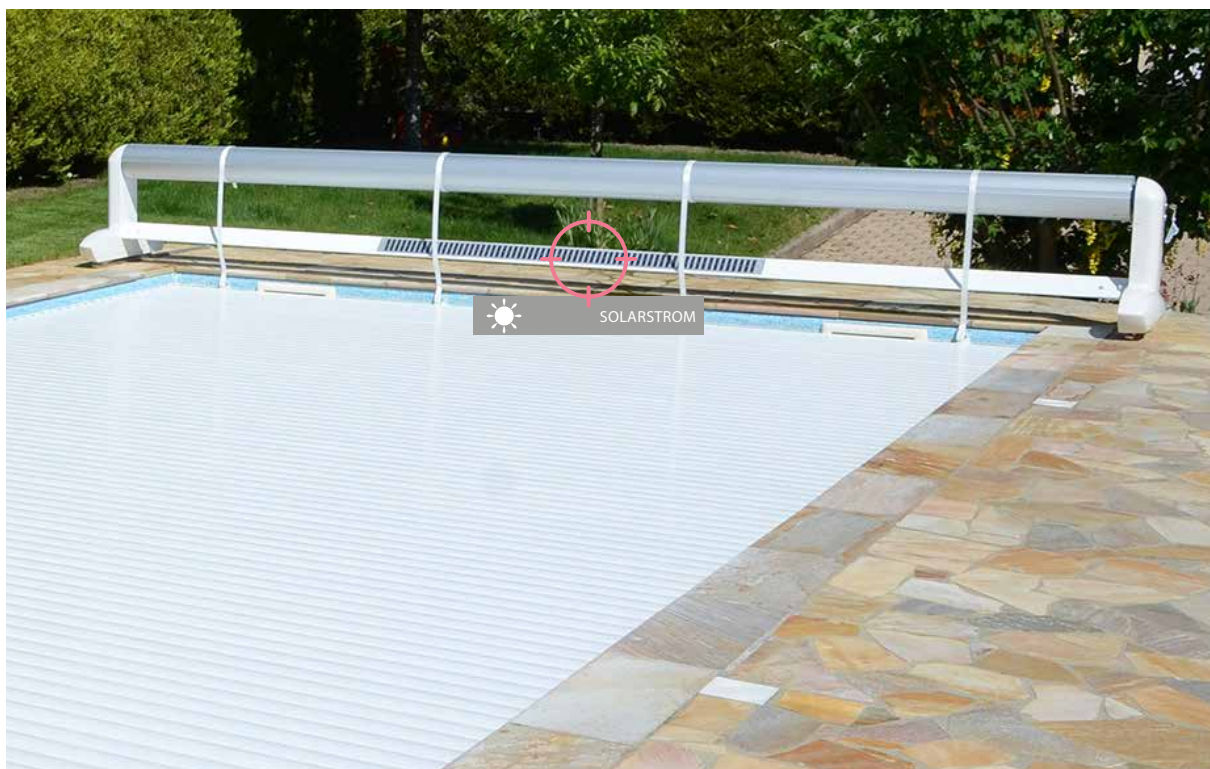

Das Modell OPEN SURF ist eine mobile Überflur-Rolladenabdeckung, die Platz um den Pool schafft.

EINE MOBILE LÖSUNG FÜR ALLE POOLFORMEN

1. **Merkmale:**
2. Eine mobile Lösung
   - Einfache Anwendung durch eine Person
   - Mechanische Endschalter
   - Bewegung auf einer Laufschiene
   - Auskoppelbare Motorisierung
   - Optionaler Solarstrom

1. **Optionen:**
2. 3 Gestellfarben

ANWENDUNGS- BEREICH ≥ 2 X 2 M ≤ 6 X 12 M (+ Schritteinheit R 1,5 M)	NEUBAU	MODERNISIE- RUNG	NETZSTROM	SOLARSTROM	3 years GARANTIE AUF MOTOR, ROLLA- DENABDECKUNG UND BAUKÖRPER	NF P KONFORM MIT STANDARD NF P 90-308

*Siehe allgemeine Verkaufsbedingungen.