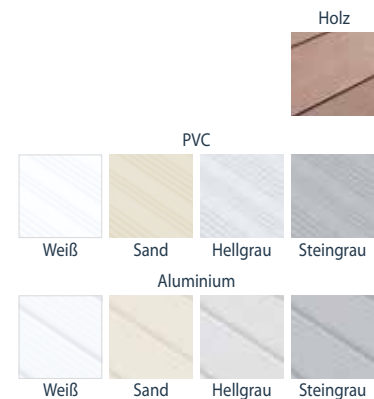

Das Modell IMM'Ax ist eine motorisierte Unterflur-Rolladenabdeckung mit dem idealen Gleichgewicht aus Sicherheit, Funktionalität, Diskretion und Ästhetik.

EIN UNTERFLUR-DESIGN FÜR NEUBAU UND MODERNISIERUNG

1. **Merkmale:**
2. Unterflur-Lamellenabdeckung
   - Ideal für neue Pools und Modernisierung
   - 15 Jahre Rostfrei-Garantie
   - Steuerung der Position der Abdeckung mit Fortschrittsansicht
   - Wasserpegelsicherheit
   - Motorisierungssicherheit
   - Eingebauter Slow-Mode
   - Auskoppelbare Motorisierung

1. **Optionen:**
2. Passen Sie den Lattenrost über dem Schacht mit einer Auswahl aus 9 Farben und Materialien an: