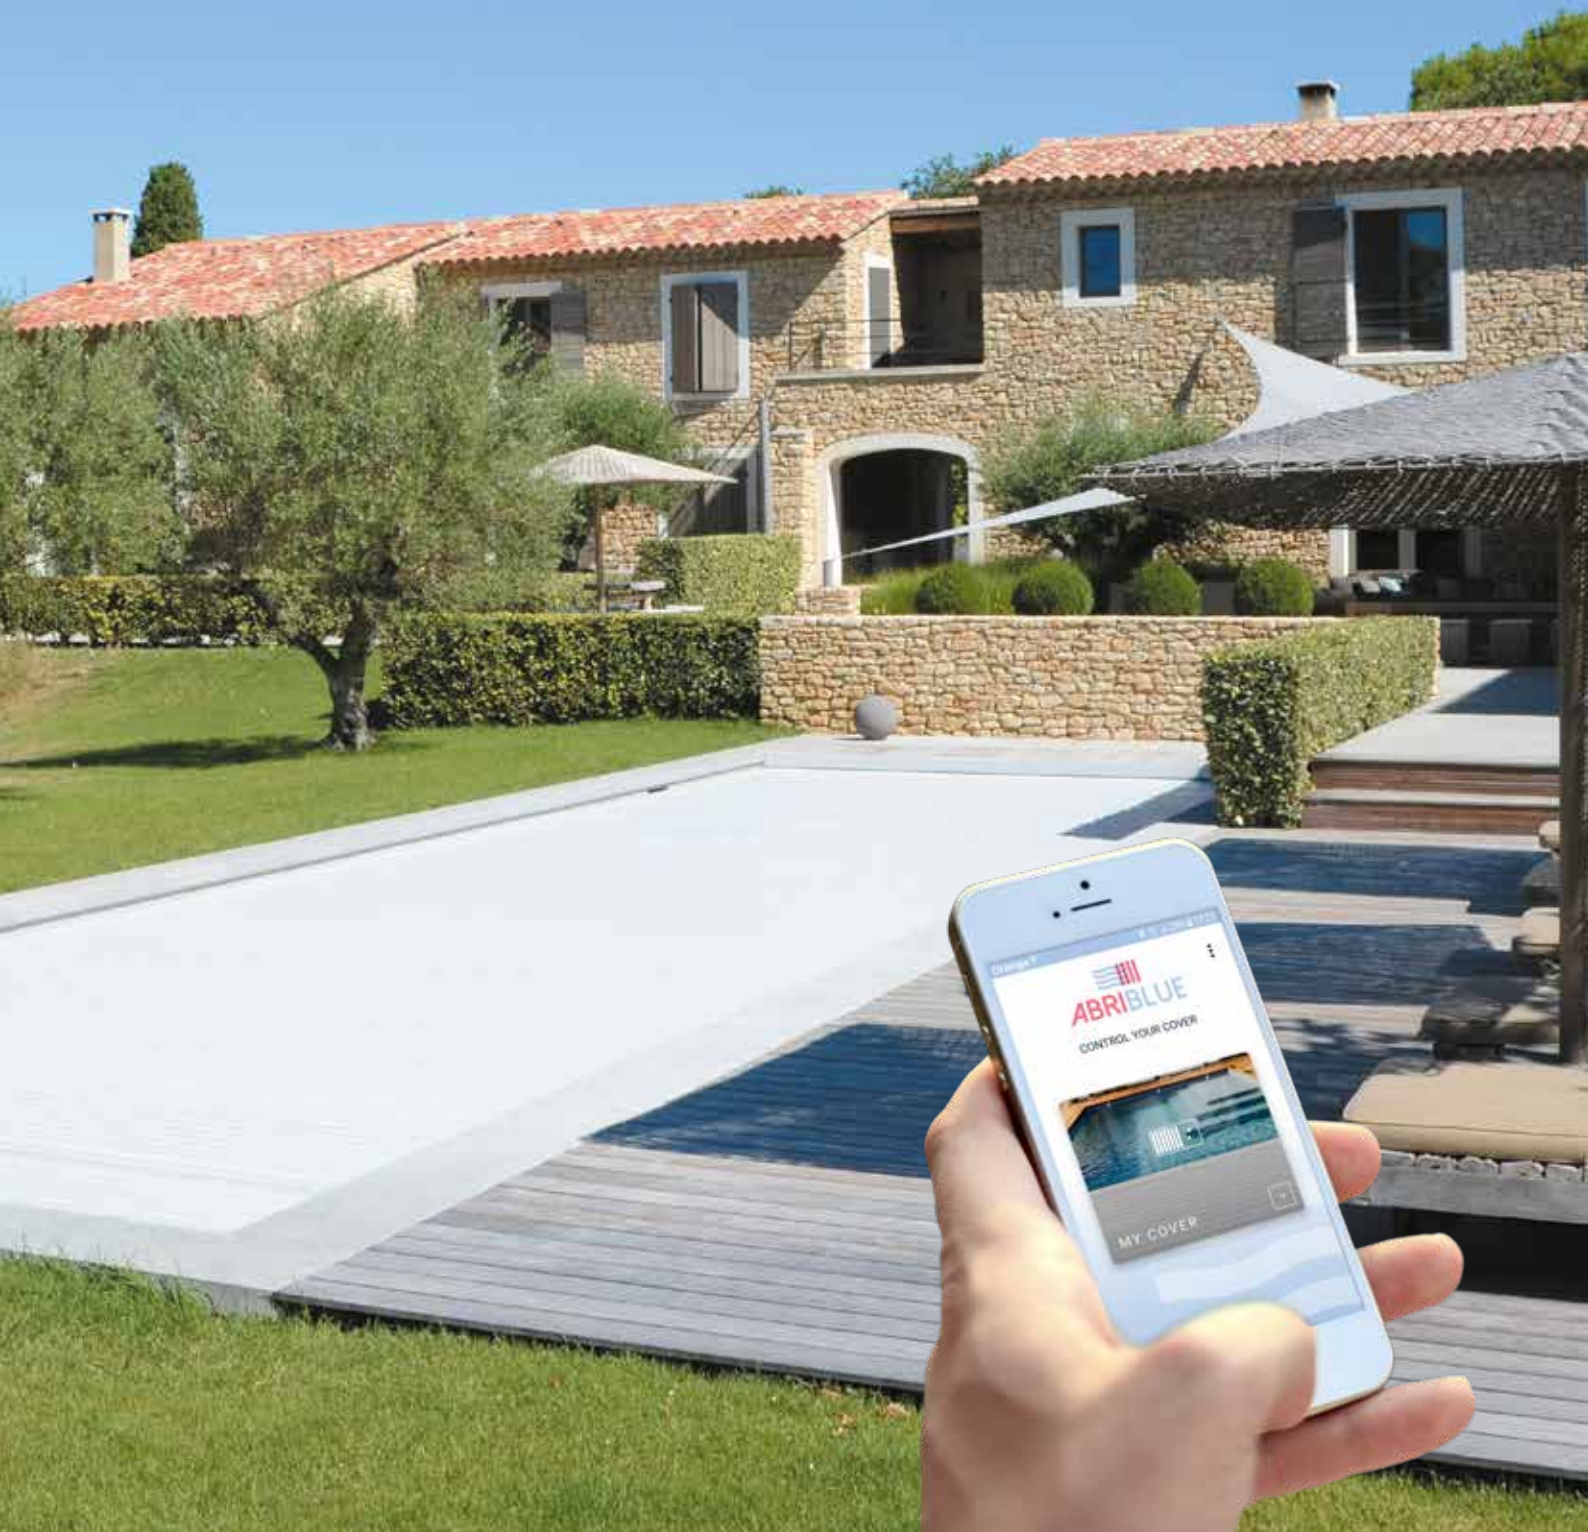

IMM'AX

UNTERFLUR