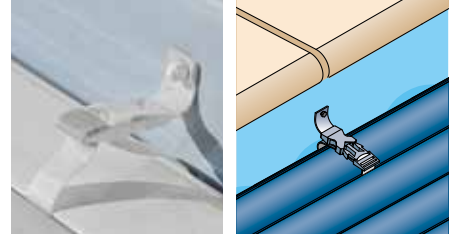

PASSEN SIE IHRE ABDECKUNG AN

Lamellen-Ausführung

Die Endstücke sind für die perfekte Anpassung an die Größe des Pools mit abnehmbaren Flügeln ausgestattet.

Unsere Rolladenabdeckungen werden mit einem Satz Flügel mit Führungsrollen auf der ersten Rolladenlamelle geliefert, was die Beweglichkeit verbessert und die Reibung an der Poolabdeckung begrenzt.

Optionale Bürstenflügel

Sie begrenzen das Eindringen von Verunreinigungen in den Pool und verringern den Abstand zwischen Bürsten und Poolwänden. Die Lamellen können eckig geschnitten (Standardausführung) oder geformt werden (je nach Lattentyp), um sich perfekt an die Form Ihres Pools anzupassen.

eckig

geformt

Schwarzer
profilierter Flügel

Führungsrad

Bürstenflügel
(Option)

EIN MIT DEM STANDARD KONFORMES BEFESTIGUNGSSYSTEM.

Sicherheitsbeschläge verhindern, dass sich die Rolladenabdeckung anhebt und halten sie am Poolrahmen, wenn sie ausgerollt ist. Für die Sicherheit des Pools ist es wichtig, dass sie stets verriegelt ist. Wir bieten 3 verschiedenen Befestigungssysteme an.

Andrückschnalle

Befestigungsgurt, der an allen Rolladenabdeckungen angebracht werden kann. Verfügbare Farboptionen: Weiß, sand, hellgrau und steingrau.

Abdeckungsschloss-System

Das System besteht aus einem ergonomischen Auslöser (A) und einer Harpune (B).