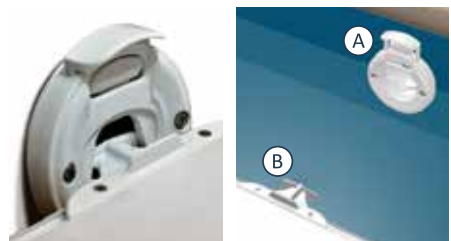

Abdeckungsschloss-System

Das System besteht aus einem ergonomischen Auslöser (A) und einer Harpune (B).

Verfügbare Farboptionen:

Weiß, sand, hellgrau und steingrau.