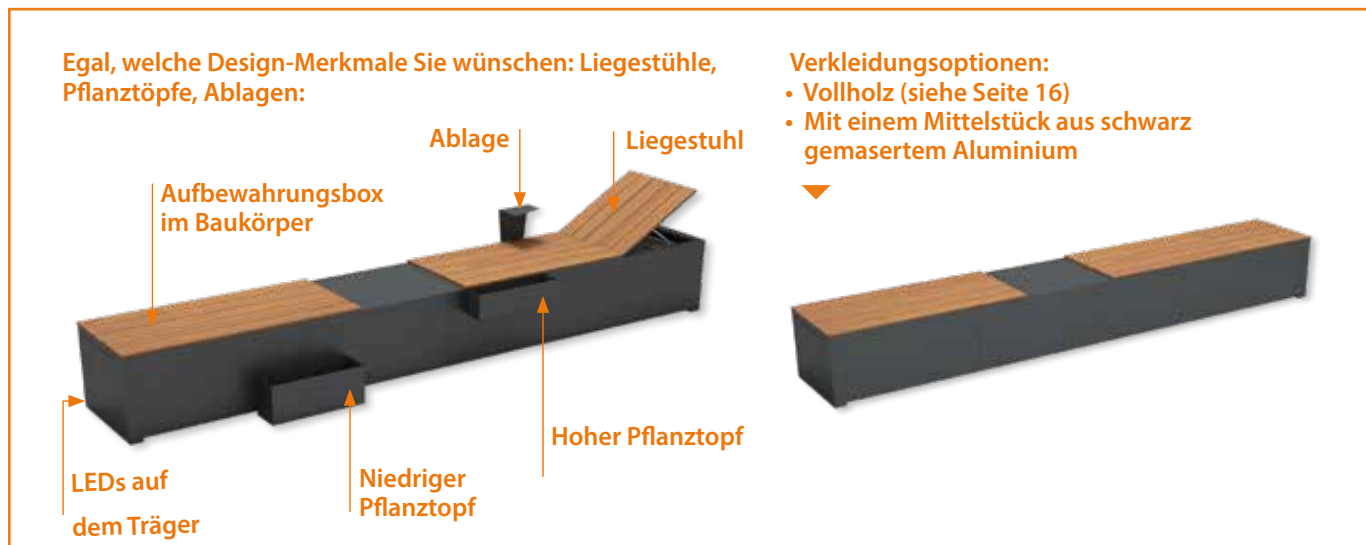

- Optionen:**
- Weiß oder holzfarben für die Verkleidung

VERNETZUNG

Mit der zugehörigen App können Sie Ihre Rolladenabdeckung steuern.

ÖFFNEN UND SCHLIESSEN werden standardmäßig mit dem Smartphone gesteuert. Die manuelle Steuerung ist mit dem Schalter im Endflansch weiterhin möglich.