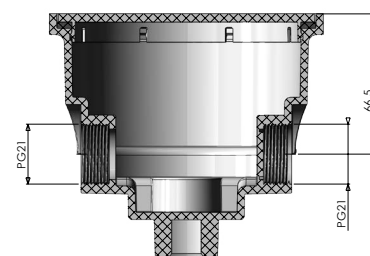

BOÎTE DE JONCTION

NEW!

ÉVOLUTION 2025
3^È PRESSE-ÉTOUPE

2 ANS
GARANTIE*

FABRIQUÉ
EN FRANCE

La boîte de jonction assure l'étanchéité des raccordements électriques par son intérieur.

NEW ÉVOLUTION 2024

COMPOSITION

- 3 teintes au choix permettant de coordonner la boîte à la terrasse ou à la plage.
- Sortie taraudée G3/4 ou diamètre 50mm intérieur

- ✓ Boîte avec couvercle
- ✓ Fourniture des vis de couvercle
- ✓ 3 presse-étoupes pour le serrage des câbles ou des tuyaux de P.A.S. NCC

NEW!

Connecteur étanche pour boîte de jonction
(boîte gel + 2 connecteurs)

| CODE | BOÎTE DE JONCTION 1 ENTRÉE / 2 SORTIES | COULEUR |
|--------|---|---------|
| 63004 | Boîte de jonction blanc | ○ |
| 63004A | Boîte de jonction anthracite | ● |
| 63004G | Boîte de jonction gris | ● |
| 63004S | Boîte de jonction sable | ● |
| 630014 | Connecteur étanche pour boîte de jonction (boîte gel + 2 connecteurs WAGO® (section de fils acceptée de 0.5 à 6mm ²)) | |