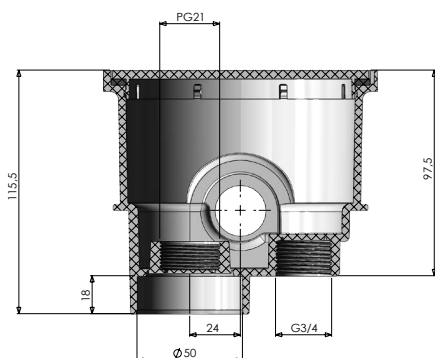

BOÎTE DE JONCTION

NEW!

ÉVOLUTION 2025
3^È PRESSE-ÉTOUPE

2 ANS
GARANTIE*

FABRIQUÉ
EN FRANCE

La boîte de jonction assure l'étanchéité des raccordements électriques par son intérieur.

NEW ÉVOLUTION 2024

COMPOSITION

- 3 teintes au choix permettant de coordonner la boîte à la terrasse ou à la plage.
- Sortie taraudée G3/4 ou diamètre 50mm intérieur

- ✓ Boîte avec couvercle
- ✓ Fourniture des vis de couvercle
- ✓ 3 presse-étoupes pour le serrage des câbles ou des tuyaux de P.A.S. NCC

NEW!

Connecteur étanche pour boîte de jonction
(boîte gel + 2 connecteurs)

| CODE | BOÎTE DE JONCTION 1 ENTRÉE / 2 SORTIES | COULEUR |
|--------|---|---------|
| 63004 | Boîte de jonction blanc | ○ |
| 63004A | Boîte de jonction anthracite | ● |
| 63004G | Boîte de jonction gris | ● |
| 63004S | Boîte de jonction sable | ● |
| 630014 | Connecteur étanche pour boîte de jonction (boîte gel + 2 connecteurs WAGO® (section de fils acceptée de 0.5 à 6mm ²)) | |