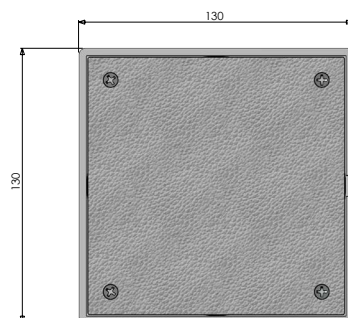

BOÎTE DE JONCTION

NEW!

ÉVOLUTION 2025
3^È PRESSE-ÉTOUPE

2 ANS
GARANTIE*

FABRIQUÉ
EN FRANCE

La boîte de jonction assure l'étanchéité des raccordements électriques par son intérieur.

NEW ÉVOLUTION 2024

COMPOSITION

- 3 teintes au choix permettant de coordonner la boîte à la terrasse ou à la plage.
- Sortie taraudée G3/4 ou diamètre 50mm intérieur

- ✓ Boîte avec couvercle
- ✓ Fourniture des vis de couvercle
- ✓ 3 presse-étoupes pour le serrage des câbles ou des tuyaux de P.A.S. NCC

NEW!

Connecteur étanche pour boîte de jonction
(boîte gel + 2 connecteurs)

| CODE | BOÎTE DE JONCTION 1 ENTRÉE / 2 SORTIES | COULEUR |
|--------|---|---------|
| 63004 | Boîte de jonction blanc | ○ |
| 63004A | Boîte de jonction anthracite | ● |
| 63004G | Boîte de jonction gris | ● |
| 63004S | Boîte de jonction sable | ● |
| 630014 | Connecteur étanche pour boîte de jonction (boîte gel + 2 connecteurs WAGO® (section de fils acceptée de 0.5 à 6mm ²)) | |