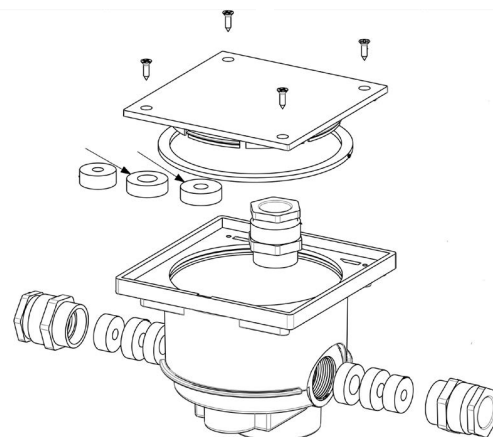

BOÎTE DE JONCTION

NEW!

ÉVOLUTION 2025
3^È PRESSE-ÉTOUPE

2 ANS
GARANTIE*

FABRIQUÉ
EN FRANCE

La boîte de jonction assure l'étanchéité des raccordements électriques par son intérieur.

NEW ÉVOLUTION 2024

COMPOSITION

- 3 teintes au choix permettant de coordonner la boîte à la terrasse ou à la plage.
- Sortie taraudée G3/4 ou diamètre 50mm intérieur

- ✓ Boîte avec couvercle
- ✓ Fourniture des vis de couvercle
- ✓ 3 presse-étoupes pour le serrage des câbles ou des tuyaux de P.A.S. NCC

NEW!

Connecteur étanche pour boîte de jonction
(boîte gel + 2 connecteurs)

| CODE | BOÎTE DE JONCTION 1 ENTRÉE / 2 SORTIES | COULEUR |
|--------|---|---------|
| 63004 | Boîte de jonction blanc | ○ |
| 63004A | Boîte de jonction anthracite | ● |
| 63004G | Boîte de jonction gris | ● |
| 63004S | Boîte de jonction sable | ● |
| 630014 | Connecteur étanche pour boîte de jonction (boîte gel + 2 connecteurs WAGO® (section de fils acceptée de 0.5 à 6mm ²)) | |