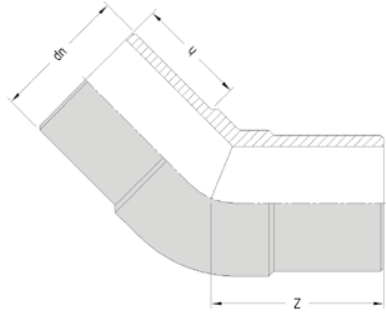

COD. 20.15
45° ELBOW

DIMENSIONS				WEIGHTS			
dn	h	z	SDR 17 PN 10	SDR 11 PN 16	SDR 7,4 PN 25		
32	50	64		40	50		
40	59	71		65	100		
50	60	74		105	150		
63	68	85		190	255		
75	73	92		290	400		
90	83	106	350	480	640		
110	84	112	495	720	1000		
125	89	125	740	1045	1500		
140	95	128	970	1390	1950		
160	100	142	1365	1990	2800		
180	125	183	2300	3355			
200	131	197	3150	4385			
225	134	213	4360	6110			
250	142	232	5750	8140			
280	170	245	7000	10000			
315	210	318	11980	17000			
355			•	•	•		
400			•	•	•		
450			•	•	•		
500			•	•	•		

• on request ■ in preparation

— Moulded in PE 100 with long collar

— Buttfusion unadvised for diam. < 63 mm

• on request