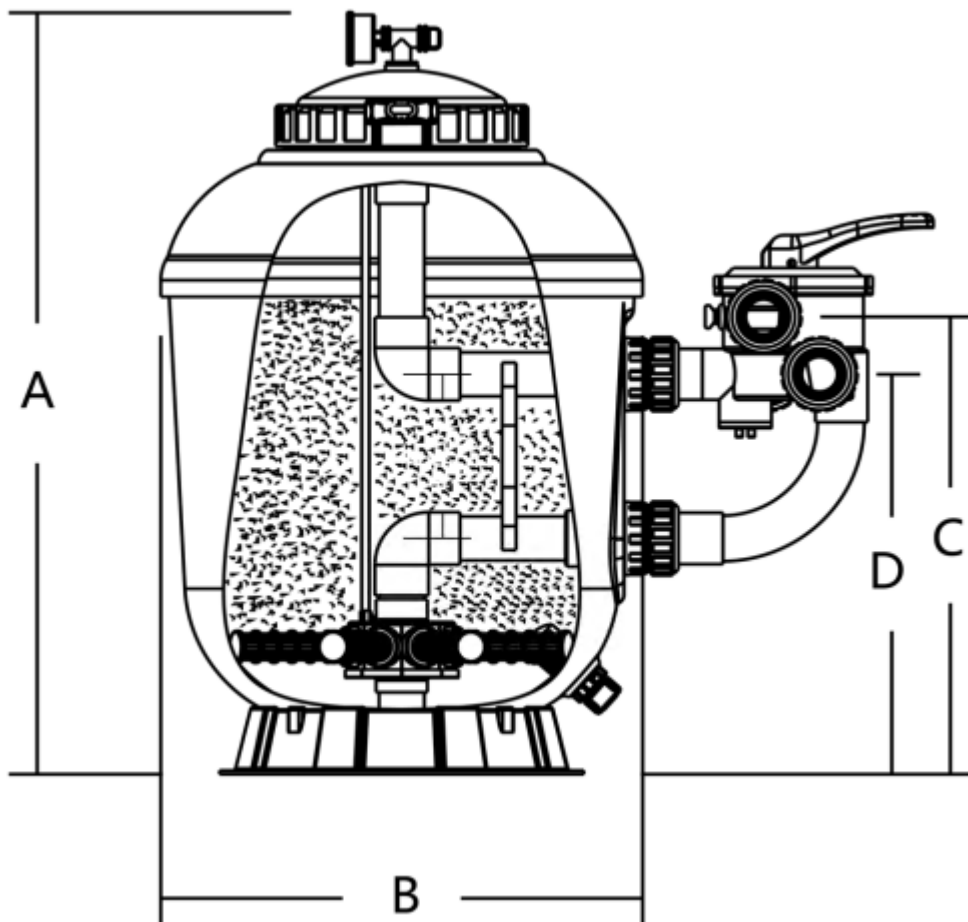

# Flotide sand filter polyester gelcoated

**Material:** Polyester gelcoated  
**Connection:** metric/imperial glue socket  
**Working pressure:** 2,5 bar  
**Maximal temperature:** 43°C  
**Colour:** green  
**Suggested size of media:** 0,5 – 0,8 mm

**Dimensions (all dimensions in mm):**

| Item number | A    | B   | C   | D   |
|-------------|------|-----|-----|-----|
| 7011874     | 835  | 516 | 501 | 438 |
| 7011875     | 926  | 666 | 516 | 453 |
| 7011876     | 1023 | 770 | 603 | 517 |
| 7011877     | 1163 | 920 | 656 | 570 |