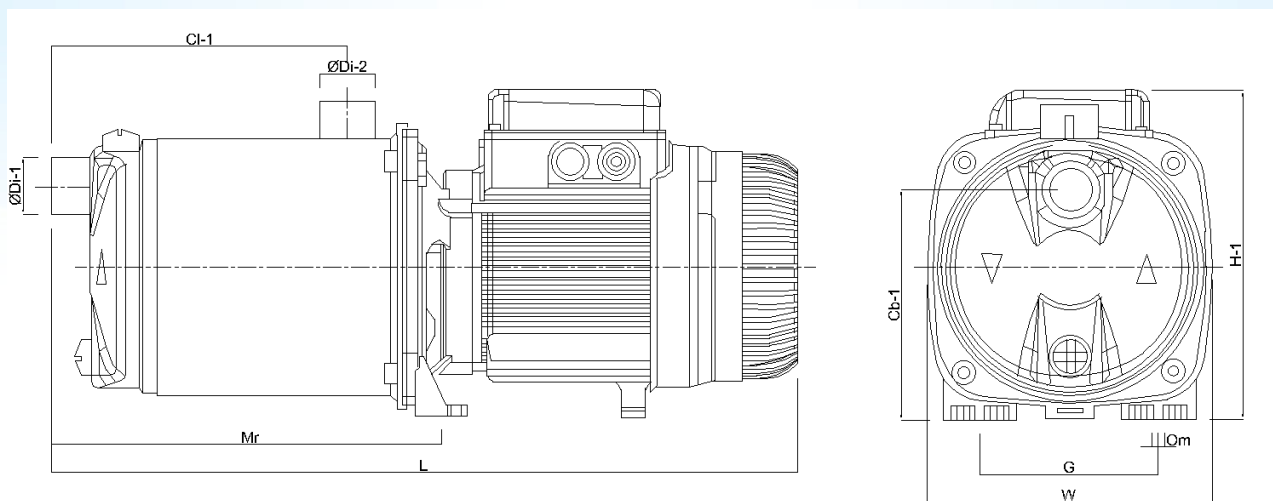

## Pump Diagram

PUMP MODEL	L	W	H	Cl-1	Cb-1	Mr	G	Om	ØDi-1	ØDi-2
7030933	384	174	193	108	143	186	111	9	1"	1"
7030934	458	174	203	166	143	241	111	9	1'	1'

All dimensions are in mm.