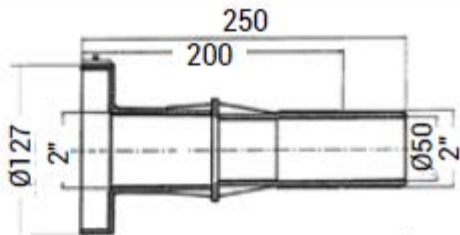

3353

Wall inlet 3353

Item

Wall inlet for mini LED - Liner

3353