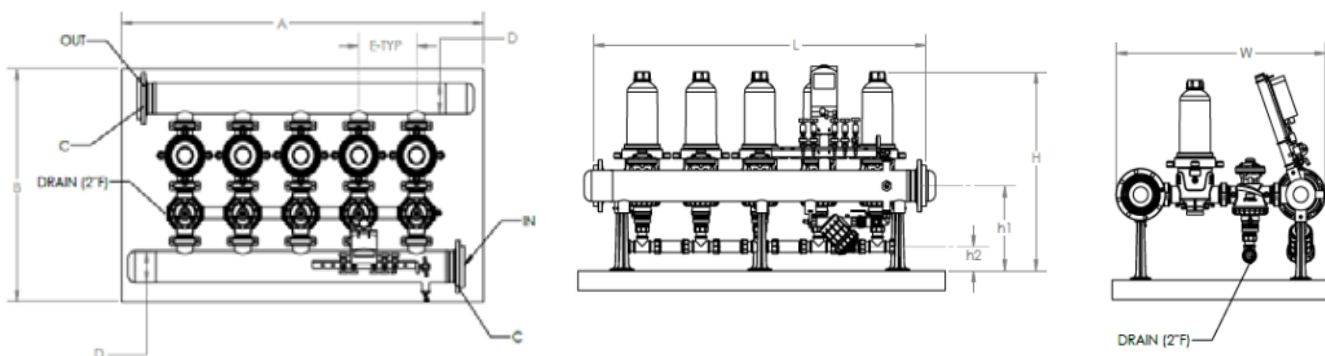

ADIR Automatic Disc filters batteries Model TAD

TAD FILTERS BATTERIES (Metric units)

MODEL	CAT NUMBER	FILTERS INLET/ OUTLET	A	B	C	D	E	W	L	H	h1	h2
		inch	mm	mm	inch	mm	mm	mm	mm	mm	mm	mm
2X2"	C22X09EBXX2XXP1	2"	800	1200	3	90	320	1000	750	1000	400	150
3x2"	C32X11ECXX2XXP1	2"	1200	1200	4	110	320	1100	1100	1000	400	150
4X2"	C42X11ECXX2XXP1	2"	1600	1200	4	110	320	1100	1400	1000	400	150
5X2"	C52X16ECXX2XXP1	2"	2000	1200	6	160	320	1100	1800	1000	430	150
6X2"	C62X16ECXX2XXP1	2"	2400	1200	6	160	320	1100	2100	1000	450	180
3X3"	C33X16ECXX2XXP1	3"	1200	1200	6	160	320	1100	1100	1000	450	120
4X3"	C43X16ECXX2XXP1	3"	1600	1200	6	160	320	1100	1500	1000	450	120
5X3"	C53X16ECXX2XXP1	3"	2000	1200	6	160	320	1100	1800	1000	450	120
6X3"	C63X20ECXX2XXP1	3"	2400	1200	8	200	320	1100	2100	1000	450	150
7x3"	C73X20ECXX2XXP1	3"	2800	1200	8	200	320	1100	2500	1000	450	150
8X3"	C83X20ECXX2XXP1	3"	3200	1200	8	200	320	1100	2800	1000	450	150

TAD FILTERS BATTERIES (US Units)

MODEL	CAT NUMBER	FILTERS INLET/ OUTLET	A	B	C	D	E	W	L	H	h1	h2
		inch	inch	inch	inch	inch	inch	inch	inch	inch	inch	inch
2x2"	C22X09EBXX2XXP1	2"	31	47	3	4	13	39	30	39	16	6
3x2"	C32X11ECXX2XXP1	2"	47	47	4	4	13	43	43	39	16	6
4x2"	C42X11ECXX2XXP1	2"	63	47	4	4	13	43	55	39	16	6
5x2"	C52X16ECXX2XXP1	2"	79	47	6	6	13	43	71	39	17	6
6x2"	C62X16ECXX2XXP1	2"	94	47	6	6	13	43	83	39	18	7
3x3"	C33X16ECXX2XXP1	3"	47	47	6	6	13	43	43	39	18	5
4x3"	C43X16ECXX2XXP1	3"	63	47	6	6	13	43	59	39	18	5
5x3"	C53X16ECXX2XXP1	3"	79	47	6	6	13	43	71	39	18	5
6x3"	C63X20ECXX2XXP1	3"	94	47	8	8	13	43	83	39	18	6
7x3"	C73X20ECXX2XXP1	3"	110	47	8	8	13	43	98	39	18	6
8x3"	C83X20ECXX2XXP1	3"	126	47	8	8	13	43	110	39	18	6