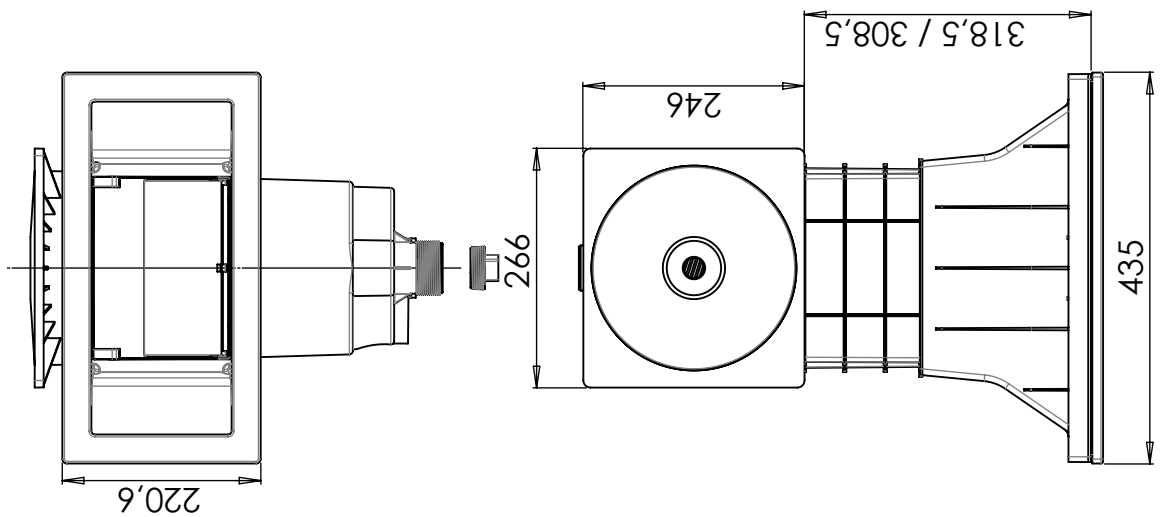

- Sortie latérale pour niveau constant.
- Sortie à coller (à perforer)
- Trop plein arrière diamètre extérieur 50

Sortie à visser

- Filetage intérieur 1" 1/2
- Filetage extérieur 2"

The logo for Weltico, featuring the word "weltico" in a lowercase, sans-serif font. A blue swoosh underline is positioned above the letters "e" and "i", and another blue swoosh underline is positioned below the letters "o" and "c".

## DIMENSIONS