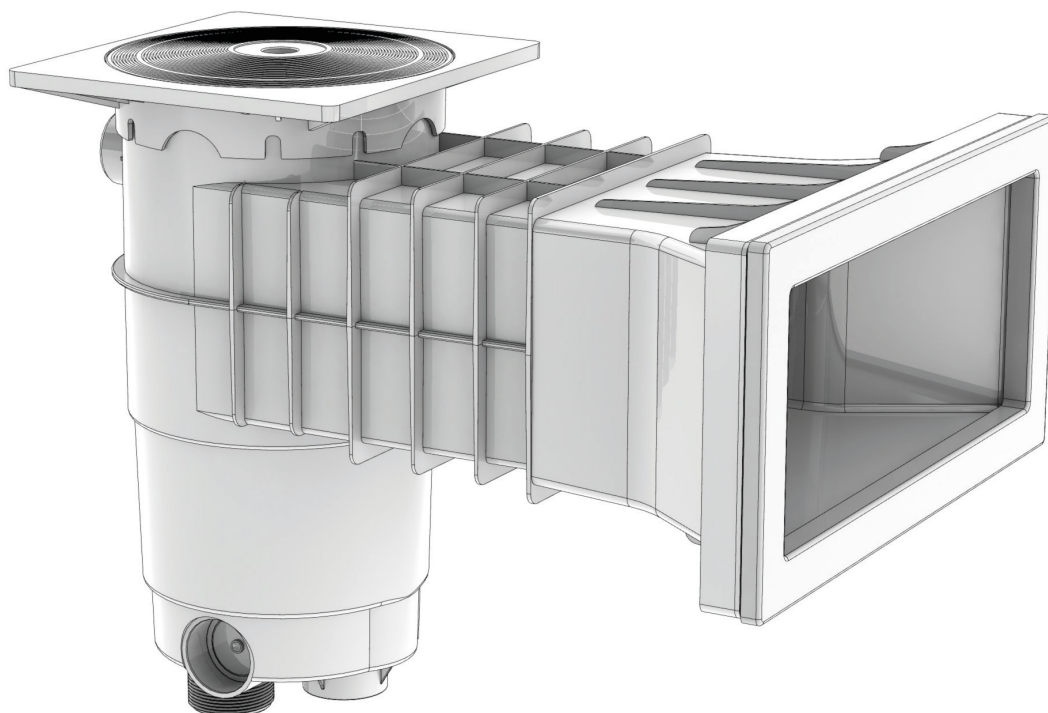

# FICHETECHNIQUE

Une gamme complète d'écumeurs pour piscines de 25 m<sup>3</sup> à 80 m<sup>3</sup>.

Les Skimmers WELTICO sont fabriqués en ABS traité anti-UV, une matière plastique parfaitement adaptée à l'environnement piscine.

- Sortie latérale pour niveau constant.
- Sortie à coller (à perforer)
- Trop plein arrière diamètre extérieur 50

Sortie à visser

- Filetage intérieur 1" 1/2
- Filetage extérieur 2"

The logo for Weltico, featuring the word "weltico" in a lowercase, sans-serif font. A blue swoosh underline is positioned above the letters "e" and "i", and another blue swoosh underline is positioned below the letters "o" and "c".

# SKIMMER DESIGN A400 LINER