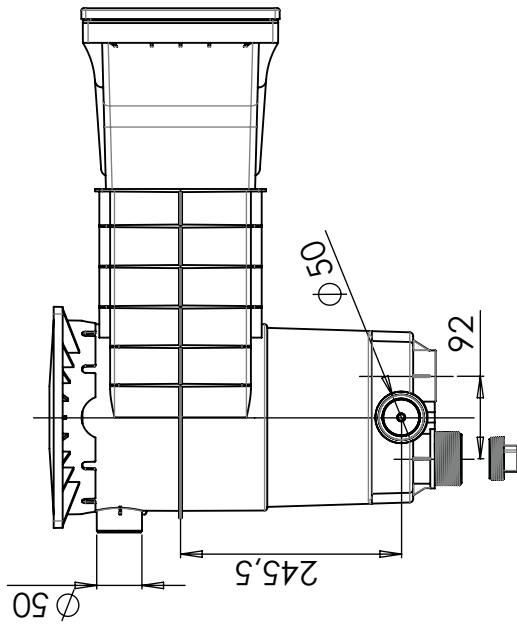

- Sortie latérale pour niveau constant.
- Sortie à coller (à perforer)
- Trop plein arrière diamètre extérieur 50

Sortie à visser

- Filetage intérieur 1" 1/2
- Filetage extérieur 2"

The logo for Weltico, featuring the word "weltico" in a lowercase, sans-serif font. A blue swoosh underline is positioned above the letters "e" and "i", and another blue swoosh underline is positioned below the letters "o" and "c".

## DIMENSIONS