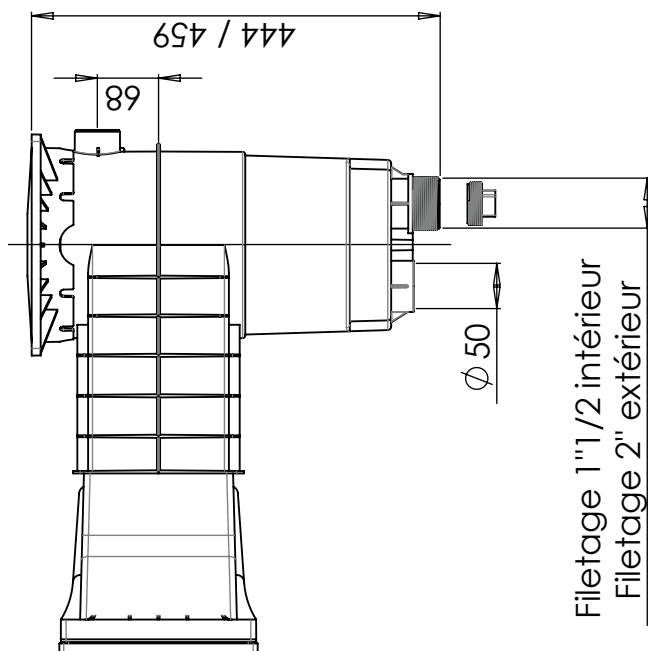

- Sortie latérale pour niveau constant.
- Sortie à coller (à perforer)
- Trop plein arrière diamètre extérieur 50

Sortie à visser

- Filetage intérieur 1" 1/2
- Filetage extérieur 2"

The logo for Weltico, featuring the word "weltico" in a lowercase, sans-serif font. A blue swoosh underline is positioned above the letters "e" and "i", and another blue swoosh underline is positioned below the letters "o" and "c".

# SKIMMER DESIGN A400 LINER

## DIMENSIONS