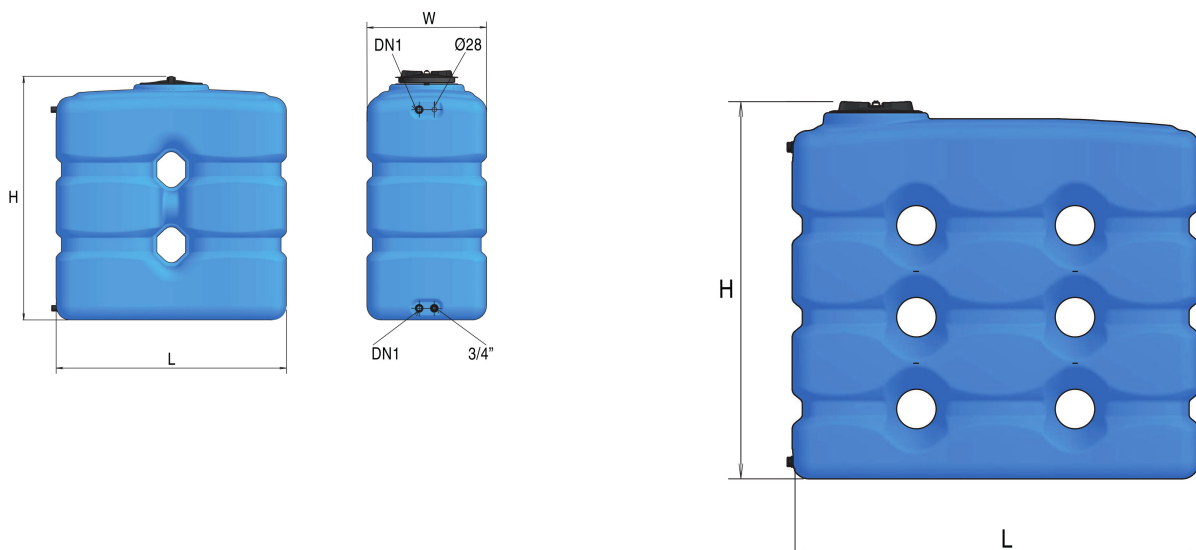

### CP 500 - 3000

Model	Code	Capacity	H mm	L mm	E mm	hatch mm
		L				
CPB-500	A550055	500	1130	830	660	300
CPN-500	A640055	500	1080	850	680	300
CPN-800	A640060	800	1360	1300	665	300
CP-1000	1720442	1000	1470	1410	675	300
CPB-1000	A550062	1000	1440	1270	690	300
CPN-1000	A640062	1000	1455	1430	675	300
CPN-2000	A640070	2000	1900	2050	700	400
CPN-3000	A640074	3000	1890	2585	790	400

Available without holes.