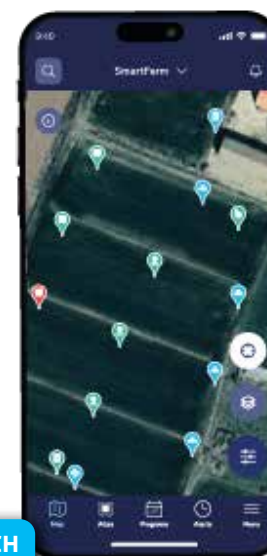

Få tillgång till realtidsinformation från vattenmätare, trycksensorer, brytare, marksensorer och vädersensorer när som helst. Övervaka vattennivåerna i brunnar och tankar för att fatta välgrundade beslut när det behövs. Rapporter kan genereras och laddas ner med ett knapptryck, vilket ger dig en tydlig översikt och bästa möjliga underlag för ytterligare optimering.

SPHERAG

ENHETER + PLATTFORM = DATA + TJÄNSTER

FJÄRRSTYRNING

Styr och programmera bevattningssystem, pumpar och ventiler var du än befinner dig via appen. Detta eliminerar onödiga resor till fältet.

LARM

Allt under kontroll! Få realtidsmeddelanden via SMS, push-meddelanden och e-post.