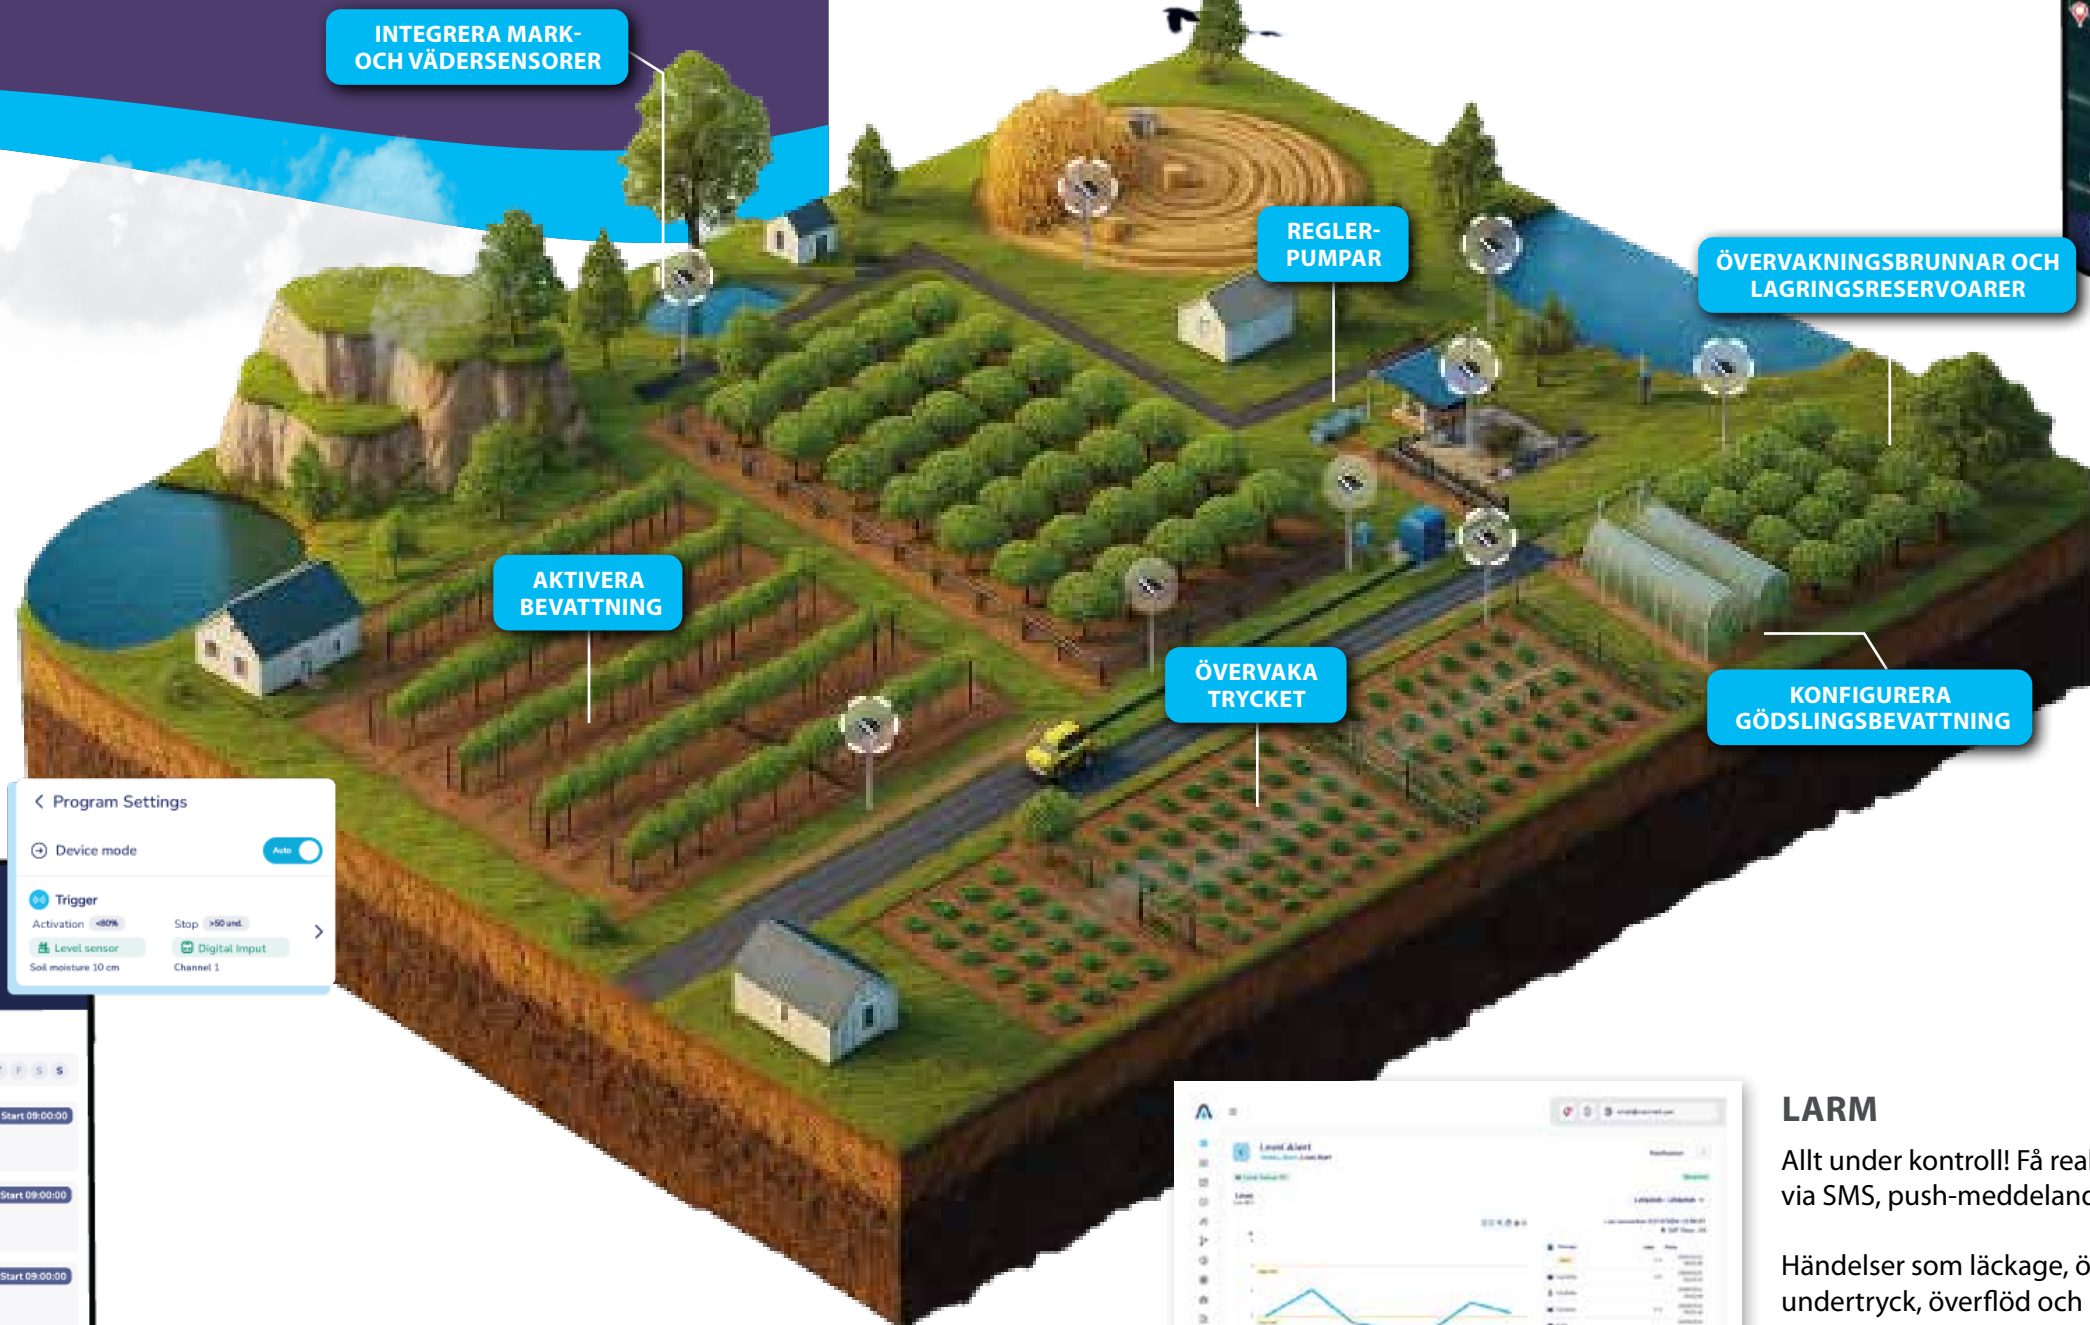

 **bevo**
bringing water to life

SPHERAG
HELT ENKELT
DIGITALISERING AV
VATTEN

www.bevo.com

FÖRVANDLAR VILKET BEVATTNINGSSYSTEM SOM HELST TILL ETT DIGITALT, INTELLIGENT OCH HÅLLBART NÄTVERK.

SMART BEVATTNING PÅ ETT ENKELT SÄTT. UTFORMAD FÖR DIREKT ANVÄNDNING PÅ PLATS, DRIVS AV SOLENERGI, ANSLUTEN TILL MOLNET OCH DRIVS AV VATTEN.

OMFATTANDE ÖVERVAKNING

Automatisera och styr ditt bevattningssystem när som helst och varifrån som helst. Tack vare modern styrteknik kan alla bevattningskomponenter programmeras flexibelt utifrån scheman, vattenvolym eller sensordata. Detta säkerställer att dina grödor på ett tillförlitligt sätt får rätt mängd vatten vid rätt tidpunkt.

Få tillgång till realtidsinformation från vattenmätare, trycksensorer, brytare, marksensorer och vädersensorer när som helst. Övervaka vattennivåerna i brunnar och tankar för att fatta välgrundade beslut när det behövs. Rapporter kan genereras och laddas ner med ett knapptryck, vilket ger dig en tydlig översikt och bästa möjliga underlag för ytterligare optimering.

SPHERAG

ENHETER + PLATTFORM = DATA + TJÄNSTER

FJÄRRSTYRNING

Styr och programmera bevattningssystem, pumpar och ventiler var du än befinner dig via appen. Detta eliminerar onödiga resor till fältet.

LARM

Allt under kontroll! Få realtidsmeddelanden via SMS, push-meddelanden och e-post.