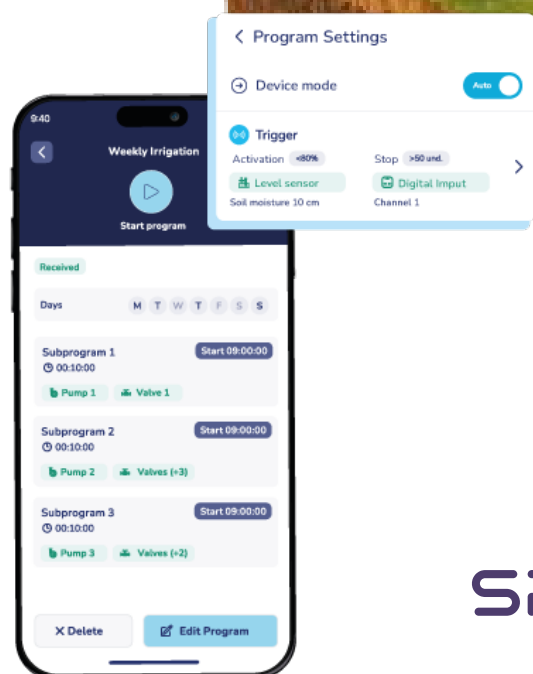

 **bevo**
bringing water to life

SPHERAG
HELT ENKELT
DIGITALISERING AV
VATTEN

www.bevo.com

FÖRVANDLAR VILKET BEVATTNINGSSYSTEM SOM HELST TILL ETT DIGITALT, INTELLIGENT OCH HÅLLBART NÄTVERK.

SMART BEVATTNING PÅ ETT ENKELT SÄTT. UTFORMAD FÖR DIREKT ANVÄNDNING PÅ PLATS, DRIVS AV SOLENERGI, ANSLUTEN TILL MOLNET OCH DRIVS AV VATTEN.

OMFATTANDE ÖVERVAKNING

Automatisera och styr ditt bevattningssystem när som helst och varifrån som helst. Tack vare modern styrteknik kan alla bevattningskomponenter programmeras flexibelt utifrån scheman, vattenvolym eller sensordata. Detta säkerställer att dina grödor på ett tillförlitligt sätt får rätt mängd vatten vid rätt tidpunkt.

Få tillgång till realtidsinformation från vattenmätare, trycksensorer, brytare, marksensorer och vädersensorer när som helst. Övervaka vattennivåerna i brunnar och tankar för att fatta välgrundade beslut när det behövs. Rapporter kan genereras och laddas ner med ett knapptryck, vilket ger dig en tydlig översikt och bästa möjliga underlag för ytterligare optimering.