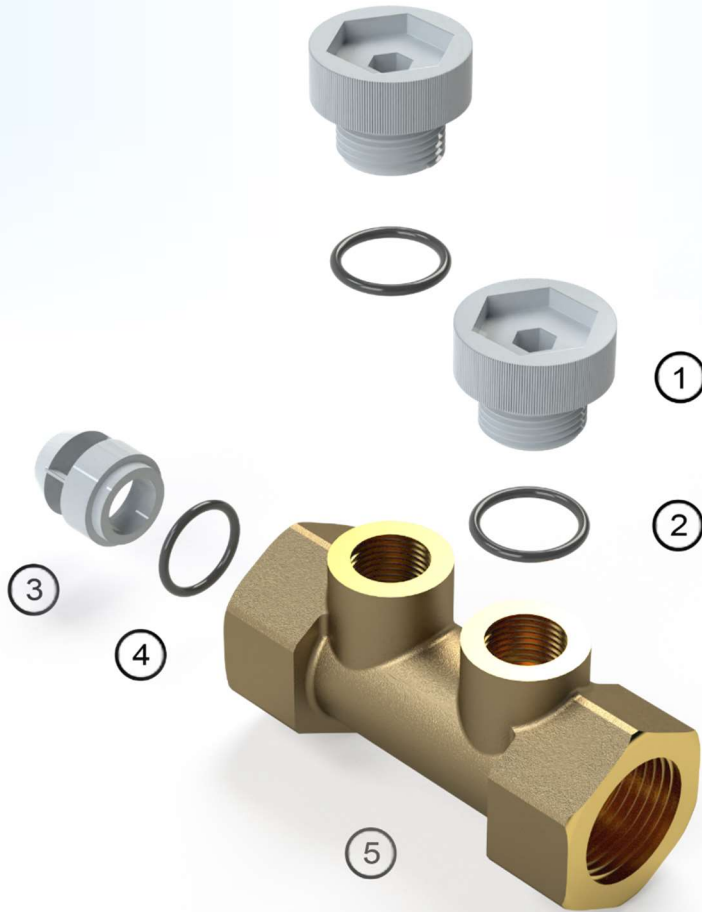

| Item no | ØDi-1 | ØDi-2 | Lb | F-1 | F-2 |
|---------|----------------|----------------|-------|-------|-------|
| 0499912 | 1/2" | 1/2" | 65 mm | 11 mm | 11 mm |

| Sl No | PART |
|-------|---------------|
| 1 | Body |
| 2 | Spring |
| 3 | Piston |
| 4 | Washer |
| 5 | Stem |
| 6 | Cap with seat |