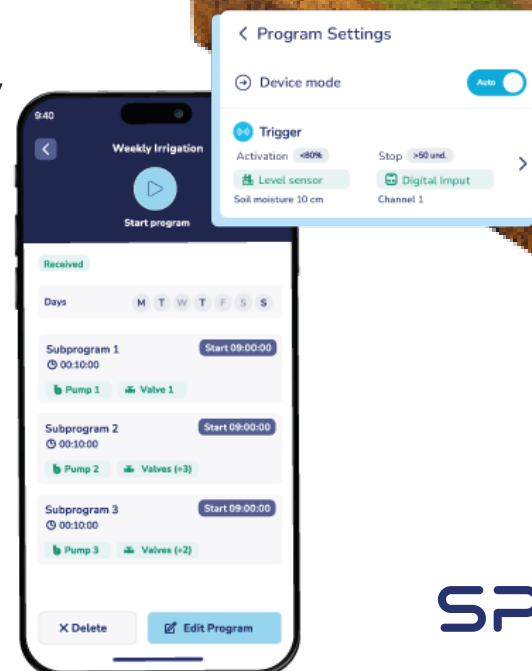

**APPARAAT: ATLAS**  
 ZET ME IN DE ZON,  
 DAN ZORG IK VOOR DE REST

**SPHERAG**  
 SLIMMER WATERBEHEER  
 DIGITAAL GEREgeld

# MAAKT VAN ELK IRRIGATIESYSTEEM EEN DIGITAAL, INTELLIGENT EN DUURZAAM NETWERK.

SLIMME IRRIGATIE, EENVOUDIG GEMAAKT. ONTWORPEN VOOR DIRECT GEBRUIK TER PLAATSE, AANGEDREVEN DOOR ZONNE-ENERGIE, VERBONDEN MET DE CLOUD EN AANGESTUURD DOOR WATER.

U hebt op elk moment toegang tot realtime informatie van watermeters, druksensoren, schakelaars, bodemsensoren en weersensoren. Houd de waterstanden in putten en tanks in de gaten om waar nodig weloverwogen beslissingen te nemen. Rapporten kunnen met één druk op de knop worden gegenereerd en gedownload, waardoor u een duidelijk overzicht krijgt en de best mogelijke basis voor verdere optimalisatie.