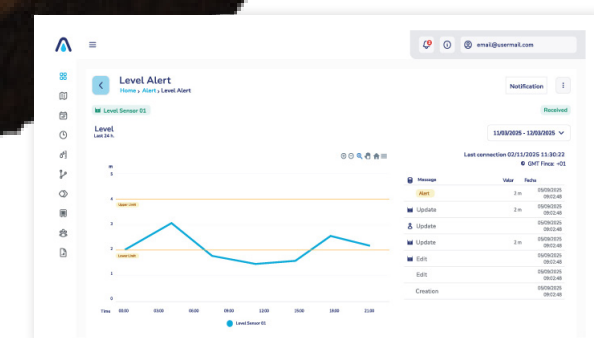

U hebt op elk moment toegang tot realtime informatie van watermeters, druksensoren, schakelaars, bodemsensoren en weersensoren. Houd de waterstanden in putten en tanks in de gaten om waar nodig weloverwogen beslissingen te nemen. Rapporten kunnen met één druk op de knop worden gegenereerd en gedownload, waardoor u een duidelijk overzicht krijgt en de best mogelijke basis voor verdere optimalisatie.

SPHERAG

REGEL-POMPEN

PEILPUTTEN EN OPSLAGRESERVOIRS

IRRIGATIE INSCHAKELEN

DE DRUK CONTROLEREN

FERTIRRIGATIE INSTELLEN

## APPARATEN + PLATFORM = GEGEVENS + DIENSTEN