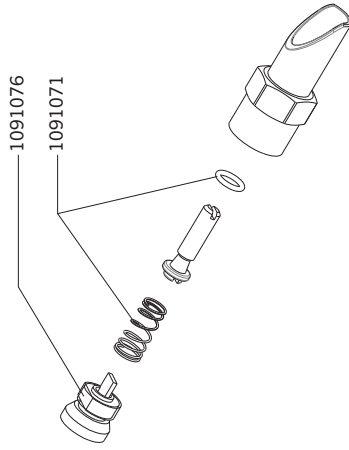

7028212 - LA BUVETTE WATERING NIPPLES, TYPE DIRECTO PREMIUM

DIRECTO 50 PREMIUM

DIRECTO 70 PREMIUM

DIRECTO 90 PREMIUM

7028212 - LA BUVETTE WATERING NIPPLES, TYPE DIRECTO PREMIUM

NR.	DESCRIPTION	PART NR.
1091071	5 x Stainless Steel Spring Directo 50 Premium	
1091072	5 x Stainless Steel Spring Directo 70 / 90 Premium	
1091076	5 x Compl.water-Flow Adjustment Piece	