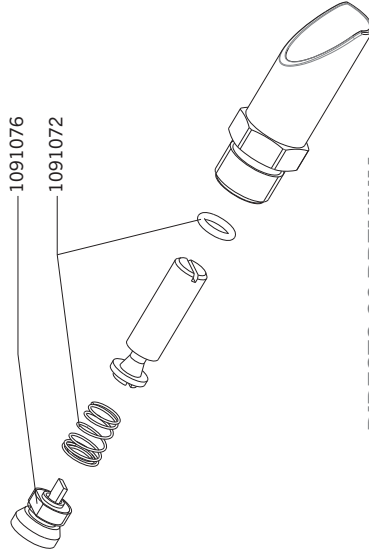

7028212 - LA BUVETTE WATERING NIPPLES, TYPE DIRECTO PREMIUM

DIRECTO 50 PREMIUM

DIRECTO 70 PREMIUM

DIRECTO 90 PREMIUM

7028212 - LA BUVETTE WATERING NIPPLES, TYPE DIRECTO PREMIUM

NR.	DESCRIPTION	PART NR.
1091071	5 x Stainless Steel Spring Directo 50 Premium	
1091072	5 x Stainless Steel Spring Directo 70 / 90 Premium	
1091076	5 x Compl.water-Flow Adjustment Piece	