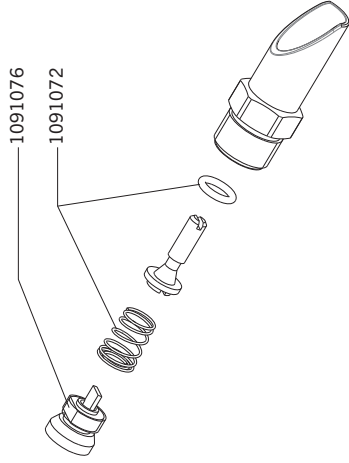

7028212 - LA BUVETTE WATERING NIPPLES, TYPE DIRECTO PREMIUM

DIRECTO 50 PREMIUM

DIRECTO 70 PREMIUM

DIRECTO 90 PREMIUM

7028212 - LA BUVETTE WATERING NIPPLES, TYPE DIRECTO PREMIUM

NR.	DESCRIPTION	PART NR.
1091071	5 x Stainless Steel Spring Directo 50 Premium	
1091072	5 x Stainless Steel Spring Directo 70 / 90 Premium	
1091076	5 x Compl.water-Flow Adjustment Piece	