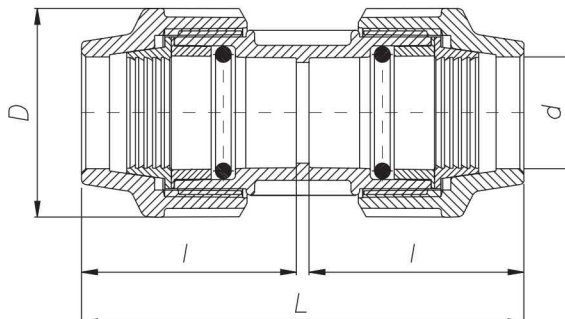

COD. 1001

COUPLING
MANCHON
SPOJKA

COD	dxd	D	L	l	PN
1001016000001	16x16	42	103	49	16
1001020000001	20x20	46	108	52	16
1001025000001	25x25	55	122	59	16
1001027000001	27x27	55	126	61	16
1001032000001	32x32	63	139	68	16
1001040000001	40x40	79	168	82	16
1001050000001	50x50	96	204	102	16
1001063000001	63x63	115	248	121	16
1001076000001	75x75	129	278	136	16
1001091000001	90x90	155	315	154	16
1001111000001	110x110	183	422	205	16