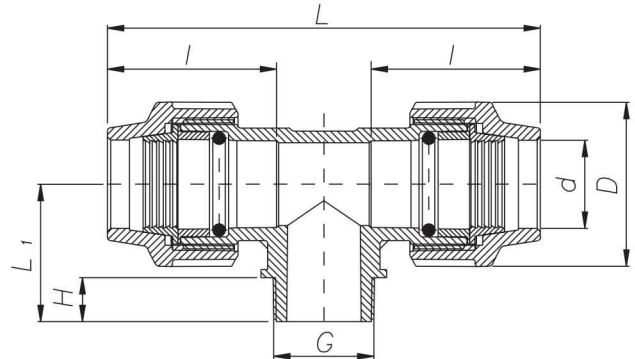

10.1

10.1

10.1

COD. 1010

90° TEE WITH THREADED MALE TAKE OFF
 T À 90° AVEC SORTIE MÂLE
 T-KUS S VNĚJŠÍM ZÁVITEM

COD	dxGxd	D	L	I	H	L ₁	PN
1010016002001	16x1/2"x16	42	125	50	18	36	16
1010016003001	16x3/4"x16	42	125	50	18	36	16
1010020002001	20x1/2"x20	46	139	56	16	35	16
1010020003001	20x3/4"x20	46	139	56	17	36	16
1010025002001	25x1/2"x25	55	160	63	16	35	16
1010025003001	25x3/4"x25	55	160	63	17	36	16
1010025004001	25x1"x25	55	160	63	19	38	16
1010032002001	32x1/2"x32	63	183	68	16	35	16
1010032003001	32x3/4"x32	63	183	68	17	36	16
1010032004001	32x1"x32	63	183	68	20	39	16
1010032005001	32x1 1/4"x32	63	183	68	22	41	16
1010040004001	40x1"x40	79	218	81	20	44	16
1010040005001	40x1 1/4"x40	79	218	81	22	44	16
1010040006001	40x1 1/2"x40	79	218	81	22	44	16
1010050005001	50x1 1/4"x50	96	264	103	24	49	16
1010050006001	50x1 1/2"x50	96	264	103	25	50	16
1010050007001	50x2"x50	96	264	103	29	54	16
1010063006001	63x1 1/2"x63	115	335	130	25	60	16
1010063007001	63x2"x63	115	335	130	27	62	16
1010063008001	63x2 1/2"x63	115	335	130	28	63	16
1010076008001	75x2 1/2"x75	129	365	137	32	70	16
1010076009001	75x3"x75	129	365	137	35	73	16
1010091009001	90x3"x90	155	408	155	35	73	16
1010091010001	90x4"x90	155	408	155	41	81	16
1010111010001	110x4"x110	183	538	211	42	98	16