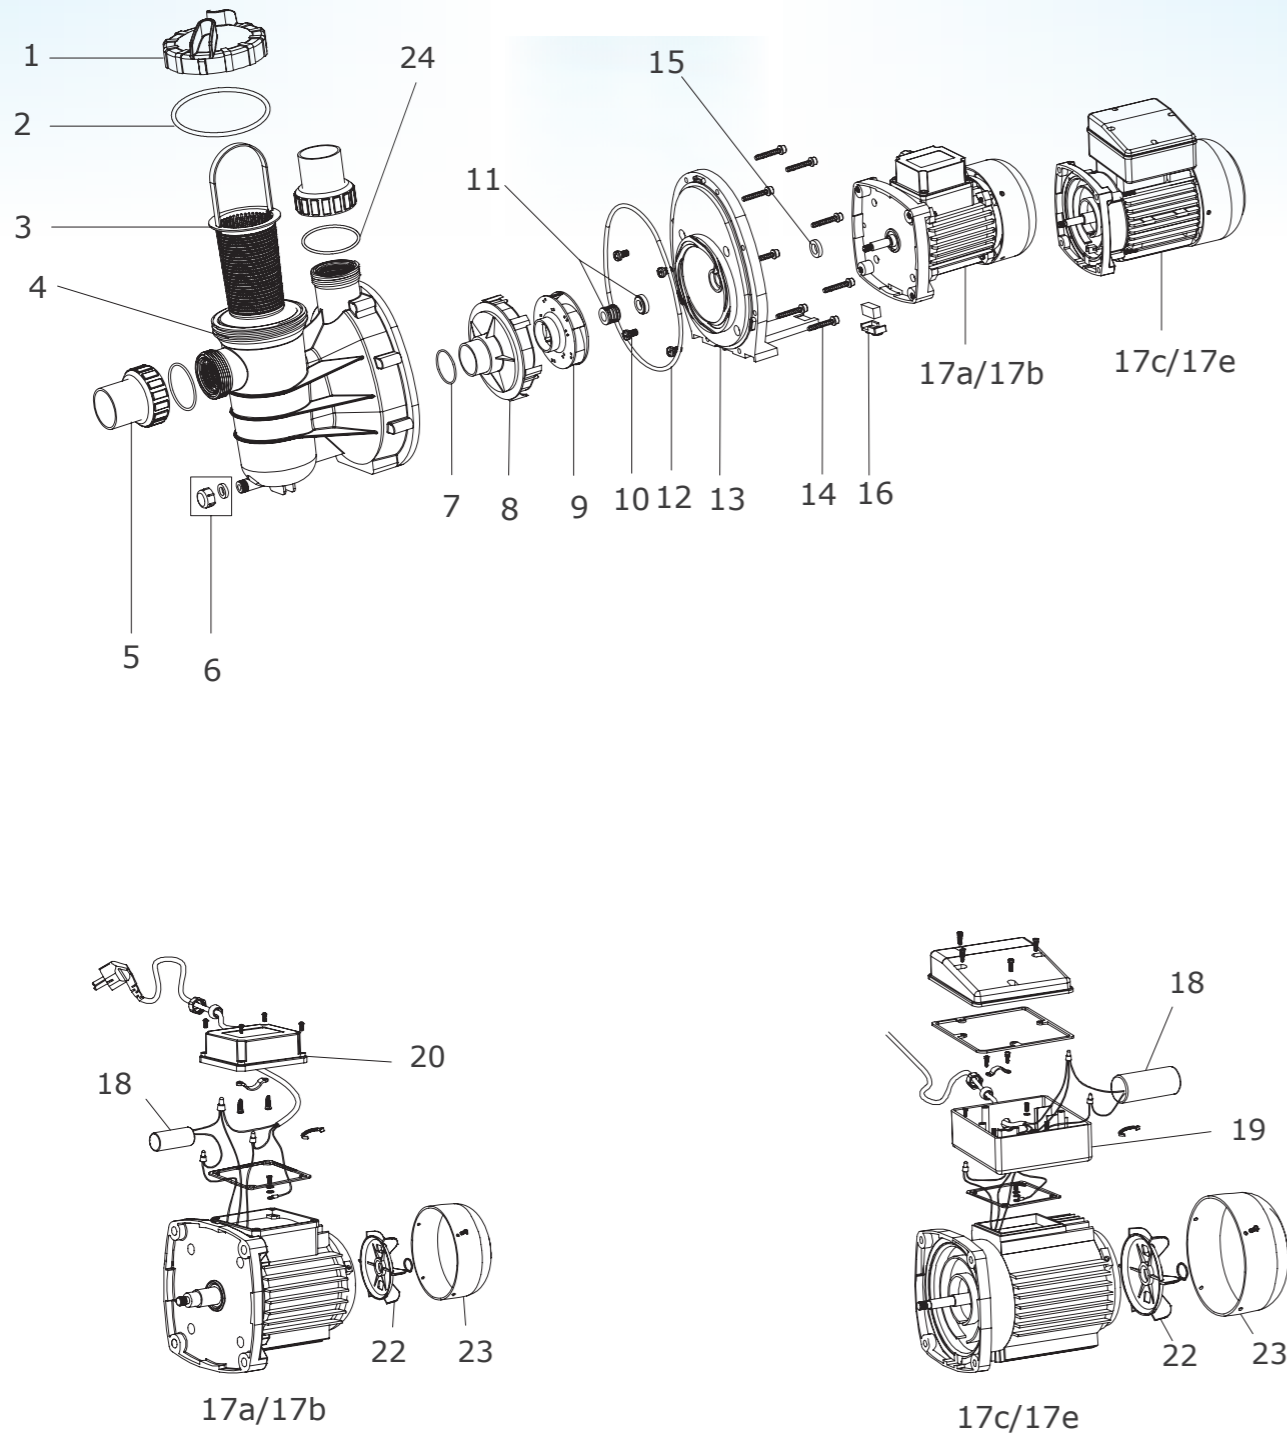

SPARE PARTS

Hydro-S Pool pump SS

Hydro-S Pool pump SS

NR.	DESCRIPTION	FOR PUMP	PART NR. INCLUDES	PART NR.
1	Transparent lid		1	7009315
2	O-Ring		1	7009332
3	Basket with handle		1	7009350
4	Pump body	SS020-SS100	1	7010415
5	Union with nut without O-Ring		2	7009368
6	Drain cap with O-ring		1	7009351
7	O-Ring for diffuser		1	
8	Diffuser		1	
9a	Impeller	SS020	1	7009325
9b	Impeller	SS033	1	7009326
9c	Impeller	SS050	1	7009327
9d	Impeller	SS075	1	7009328
9e	Impeller	SS100	1	
10	M8*16 Screw with washer		4	
11	Mechanical seal		1	7009340
12	O-Ring		1	7009336
13	SS Pump Flange		1	
14	M6*30 Screw		8	
15	Motor Slinger	SS20-SS33	1	
16	Motor support		1	
17a	Motor	SS020	1	
17b	Motor	SS033	1	
17c	Motor	SS050	1	
17d	Motor	SS075	1	
17e	Motor	SS100	1	
18a	Capacitor 5µF	SS020	1	7017687
18b	Capacitor 6µF	SS033	1	7010419
18c	Capacitor 8µF	SS050	1	7010420
18d	Capacitor 14µF	SS075	1	7010423
18e	Capacitor 20µF	SS100	1	7010426
19	Cable Box	SS050-SS100	1	
20	Cable Box	SS020-SS033	1	
22a	Cooling fan	SS050-SS100	1	7009302
22b	Cooling fan	SS020-SS033	1	7009301
23a	Fan cover	SS020-SS033	1	7009300
23b	Fan cover	SS050-SS100	1	7009299
24	O-ring		2	7009337