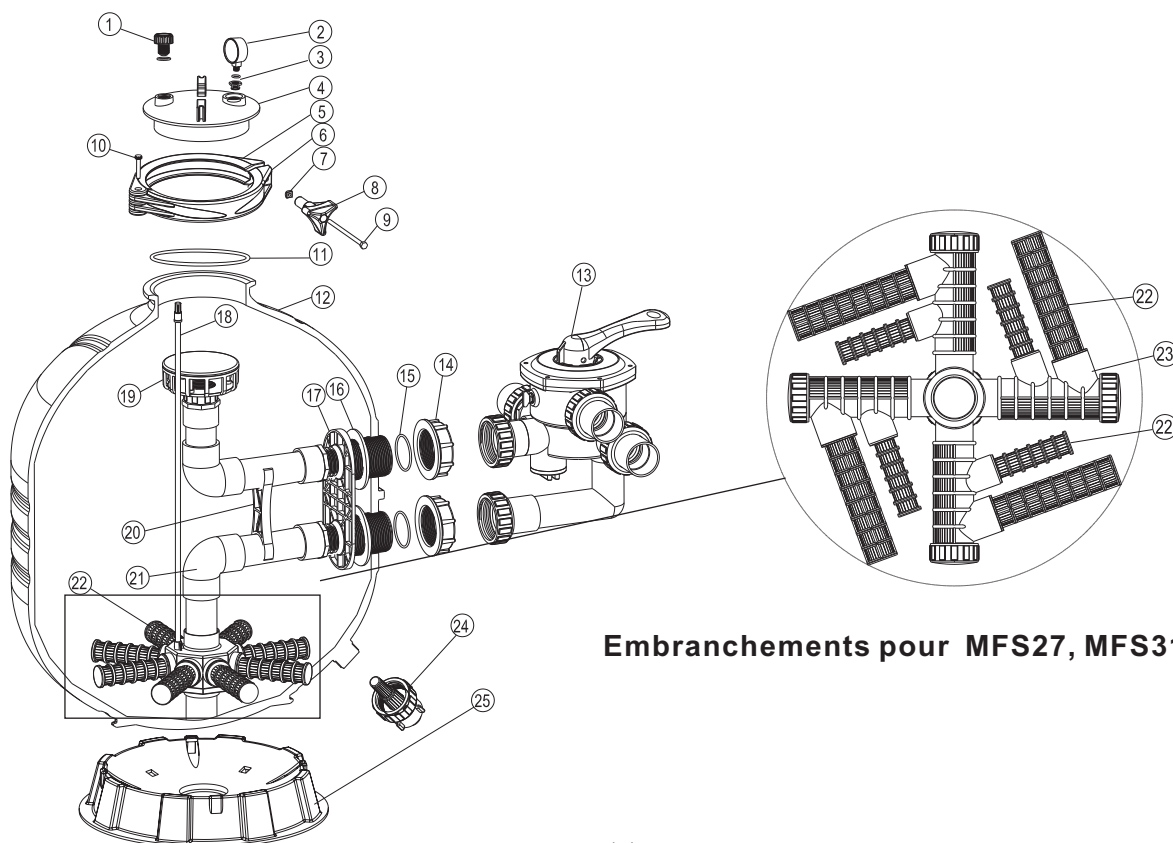

N°	Référence	Description du produit	QTÉ	N°	Référence	Description du produit	QTÉ	
1	89010701	Vanne de décompression	1	18	89012613	Tuyau d'aération pour MFS24	1	
2	6021002	Manomètre en plastique avec joint torique (40 psi)	1	18	89012614	Tuyau d'aération pour MFS27A, MFS27	1	
3	1111048	Connecteur du manomètre/butée	1	18	89012615	Tuyau d'aération pour MFS31A, MFS31	1	
4	1201022	Couvercle (transparent)	1	18	89012616	Tuyau d'aération pour MFS35	1	
5	1271021	Collier de blocage (gauche)	1	19	89012601	Partie supérieure du système de réservoir intérieur MFS17	1	
6	1271022	Collier de blocage (droite)	1		89012602	Partie supérieure du système de réservoir intérieur MFS20	1	
7	3021035	Écrou M6	1		89012603	Partie supérieure du système de réservoir intérieur MFS24	1	
8	1111101	Écrou en étoile	1		89012604	Partie supérieure du système de réservoir intérieur MFS27A	1	
9	3011166	Vis M6,110 mm	1		89012617	Partie supérieure du système de réservoir intérieur MFS27	1	
10	3018124	Goupille	1		89012605	Partie supérieure du système de réservoir intérieur MFS31A	1	
11	2010007	Joint torique	1		89012618	Partie supérieure du système de réservoir intérieur MFS31	1	
12	1331036	Réservoir de filtration MFS17	1		89012619	Partie supérieure du système de réservoir intérieur MFS35	1	
	1331037	Réservoir de filtration MFS20	1		20	1111046	Support de système de réservoir 1,5" pour MFS17, MFS20, MFS24	1
	1331038	Réservoir de filtration MFS24	1			1111043	Support de système de réservoir 1,5" pour MFS27A, MFS31A	1
	1331049	Réservoir de filtration MFS27A	1	1110018		Support de système de réservoir 2,0" pour MFS27, MFS31, MFS35	1	
	1331039	Réservoir de filtration MFS27	1	21	89012606	Partie inférieure du système de réservoir intérieur MFS17	1	
	1331050	Réservoir de filtration MFS31A	1		89012607	Partie inférieure du système de réservoir intérieur MFS20	1	
	1331040	Réservoir de filtration MFS31	1		89012608	Partie inférieure du système de réservoir intérieur MFS24	1	
1331041	Réservoir de filtration MFS35	1	89012609		Partie inférieure du système de réservoir intérieur MFS27A	1		
13	88280805	Vanne à montage latéral 1,5" pour filtre Filter MAX MFS17, MFS20, MFS24, MFS27A, MFS31A	1		89012620	Partie inférieure du système de réservoir intérieur MFS27	1	
	88280806	Vanne à montage latéral 2,0" pour filtre Filter MAX MFS27, MFS31, MFS35	1		89012610	Partie inférieure du système de réservoir intérieur MFS31A	1	
14	1015002	Écrou de raccordement 1,5" pour filtre Filter MAX MFS17, MFS20, MFS24, MFS27A, MFS31A	2		89012621	Partie inférieure du système de réservoir intérieur MFS31	1	
	1015003	Écrou de raccordement 2,0" pour filtre Filter MAX MFS27, MFS31, MFS35	2		89012622	Partie inférieure du système de réservoir intérieur MFS35	1	
15	2011003	Joint torique de raccordement de vanne pour filtre Filter MAX MFS17, MFS20, MFS24, MFS27A, MFS31A	2		22	1172007	Embranchements (115 mm) pour MFS17	8
	2020016	Joint torique de raccordement de vanne pour filtre Filter MAX MFS27, MFS31, MFS35	2			1172008	Embranchements (126 mm) pour MFS20, MFS24, MFS27A, MFS31A	8
16	2010009	Entretoise de panneau de raccordement pour filtre Filter MAX MFS17, MFS20, MFS24, MFS27A, MFS31A	2	1172010		Embranchements (185 mm) pour MFS27, MFS31, MFS35	4	
	2010010	Entretoise de panneau de raccordement pour filtre Filter MAX MFS27, MFS31, MFS35	3	1172007		Embranchements (115 mm) pour MFS27, MFS31, MFS35	4	
17	1172033	Panneau de raccordement 1,5" pour MFS17, MFS20, MFS24	1	23	89012516	Support d'embranchement pour MFS27, MFS31, MFS35	4	
	1172002	Panneau de raccordement 1,5" pour MFS27A, MFS31A	1	24	89011601	Kit de vidange d'eau	1	
	1170014	Panneau de raccordement 2,0" pour MFS27, MFS31, MFS35	1	1111059	Base de filtration pour MFS17, MFS20	1		
18	89012611	Tuyau d'aération pour MFS17	1	25	1111062	Base de filtration pour MFS24, MFS27A, MFS27	1	
18	89012612	Tuyau d'aération pour MFS20	1		1331003	Base de filtration pour MFS31A, MFS31, MFS35	1	

Embranchements pour MFS27, MFS31, MFS35