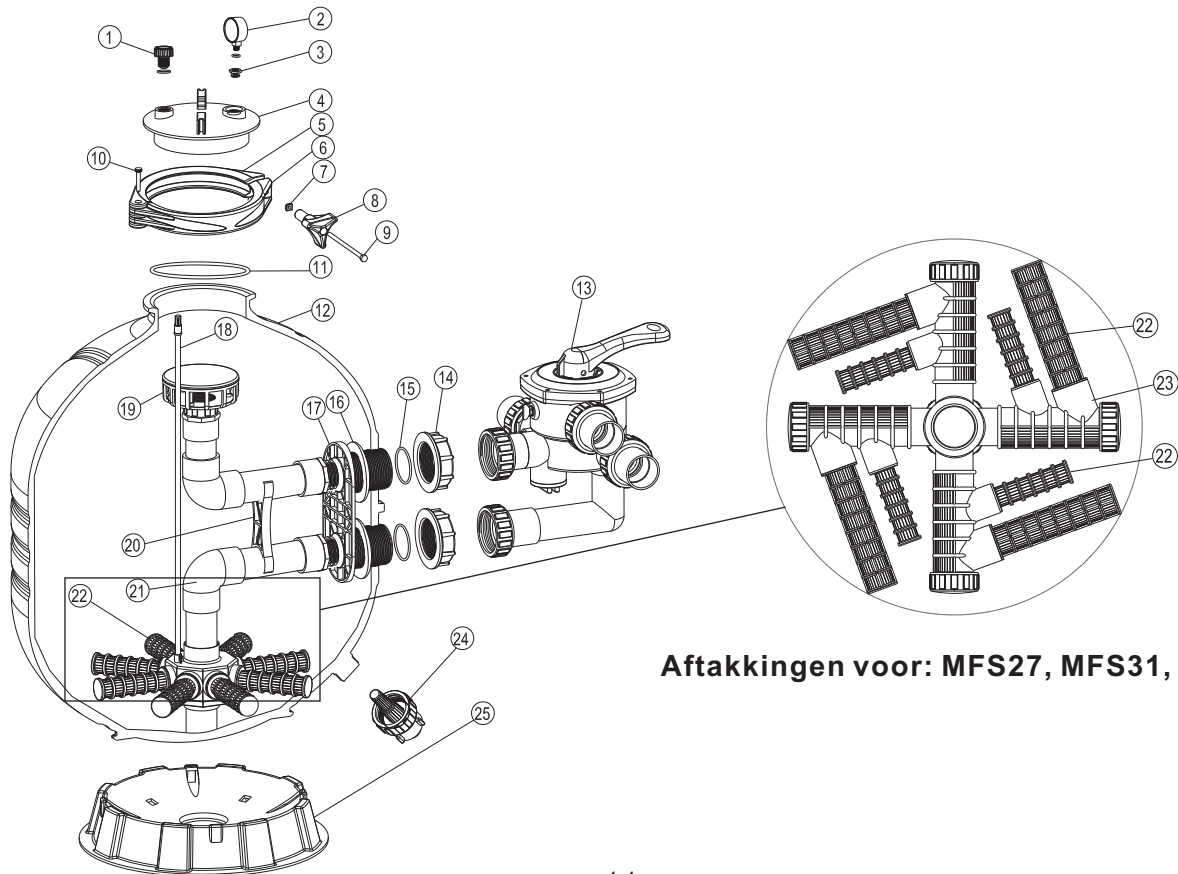

Nr.	Onderdeel nummer	Productomschrijving	Aantal	Nr.	Onderdeel nummer	Productomschrijving	Aantal	
1	89010701	Luchtuitlaatklep	1	18	89012613	Luchtleiding voor MFS24	1	
2	06021002	Plastic drukmeter met O-ring (40 psi)	1	18	89012614	Luchtleiding voor MFS27A MFS27	1	
3	01111048	Koppeling voor drukmeter/stopper	1	18	89012615	Luchtleiding voor MFS31A MFS31	1	
4	01201022	Deksel (transparant)	1	18	89012616	Luchtleiding voor MFS35	1	
5	01271021	Klemvergrendeling (links)	1	19	89012601	MFS17 Bovenste deel van het binnenste tanksysteem	1	
6	01271022	Klemvergrendeling (rechts)	1		89012602	MFS20 Bovenste deel van het binnenste tanksysteem	1	
7	03021035	M6 Moer	1		89012603	MFS24 Bovenste deel van het binnenste tanksysteem	1	
8	01111101	Stervormige moer	1		89012604	MFS27A Bovenste deel van het binnenste tanksysteem	1	
9	03011166	M6x110 mm Schroeven	1		89012617	MFS27 Bovenste deel van het binnenste tanksysteem	1	
10	03018124	Pen	1		89012605	MFS31A Bovenste deel van het binnenste tanksysteem	1	
11	02010007	O-ring	1		89012618	MFS31 Bovenste deel van het binnenste tanksysteem	1	
12	01331036	MFS17 Filtertank	1		89012619	MFS35 Bovenste deel van het binnenste tanksysteem	1	
	01331037	MFS20 Filtertank	1		01111046	1.5"Klem tanksysteem voor MFS17 MFS20 MFS24	1	
	01331038	MFS24 Filtertank	1		01111043	1.5"Klem tanksysteem voor MFS27A MFS31A	1	
	01331049	MFS27A Filtertank	1	01110018	2.0"Klem tanksysteem voor MFS27 MFS31 MFS35	1		
	01331039	MFS27 Filtertank	1	21	89012606	MFS17 Onderste deel van het binnenste tanksysteem	1	
	01331050	MFS31A Filtertank	1		89012607	MFS20 Onderste deel van het binnenste tanksysteem	1	
	01331040	MFS31 Filtertank	1		89012608	MFS24 Onderste deel van het binnenste tanksysteem	1	
	01331041	MFS35 Filtertank	1		89012609	MFS27A Onderste deel van het binnenste tanksysteem	1	
13	88280805	1.5"Zijdelingse klep voor MFS17 MFS20 MFS24 MFS27A MFS31A Filter MAX	1		89012620	MFS27 Onderste deel van het binnenste tanksysteem	1	
	88280806	2.0"Zijdelingse klep voor MFS27 MFS31 MFS35 Filter MAX	1		89012610	MFS31A Onderste deel van het binnenste tanksysteem	1	
14	01015002	1.5" Aansluitmoer voor MFS17 MFS20 MFS24 MFS27A MFS31A Filter MAX	2		89012621	MFS31 Onderste deel van het binnenste tanksysteem	1	
	01015003	2.0" Aansluitmoer voor MFS27 MFS31 MFS35 Filter MAX	2		89012622	MFS35 Onderste deel van het binnenste tanksysteem	1	
15	02011003	O-ring voor klepaansluiting voor MFS17 MFS20 MFS24 MFS27A MFS31A	2		22	01172007	Aftakkingen (115 mm) voor MFS17	8
	02020016	O-ring voor klepaansluiting voor MFS27 MFS31 MFS35 Filter MAX	2			01172008	Aftakkingen (126 mm) voor MFS20 MFS24 MFS27A MFS31A	8
16	02010009	Afstandsstuk voor aansluitpaneel voor MFS17 MFS20 MFS24 MFS27A MFS31A Filter MAX	2	01172010		Aftakkingen (185 mm) voor MFS27 MFS31 MFS35	4	
	02010010	Afstandsstuk voor aansluitpaneel voor MFS27 MFS31 MFS35 Filter MAX	3	01172007		Aftakkingen (115 mm) voor MFS27 MFS31 MFS35	4	
17	01172033	1.5" Aansluitpaneel voor MFS17 MFS20 MFS24	1	23		89012516	Arm Aftakkingen voor MFS27 MFS31 MFS35	4
	01172002	1.5" Aansluitpaneel voor MFS27A MFS31A	1	24		89011601	Wateraflaatset	1
	01170014	2.0" Aansluitpaneel voor MFS27 MFS31 MFS35	1	25		01111059	Filterbasis voor MFS17 MFS20	1
18	89012611	Luchtleiding voor MFS17	1			01111062	Filterbasis voor MFS24 MFS27A MFS27	1
18	89012612	Luchtleiding voor MFS20	1			01331003	Filterbasis voor MFS31A MFS31 MFS35	1

Aftakkingen voor: MFS27, MFS31, MFS35