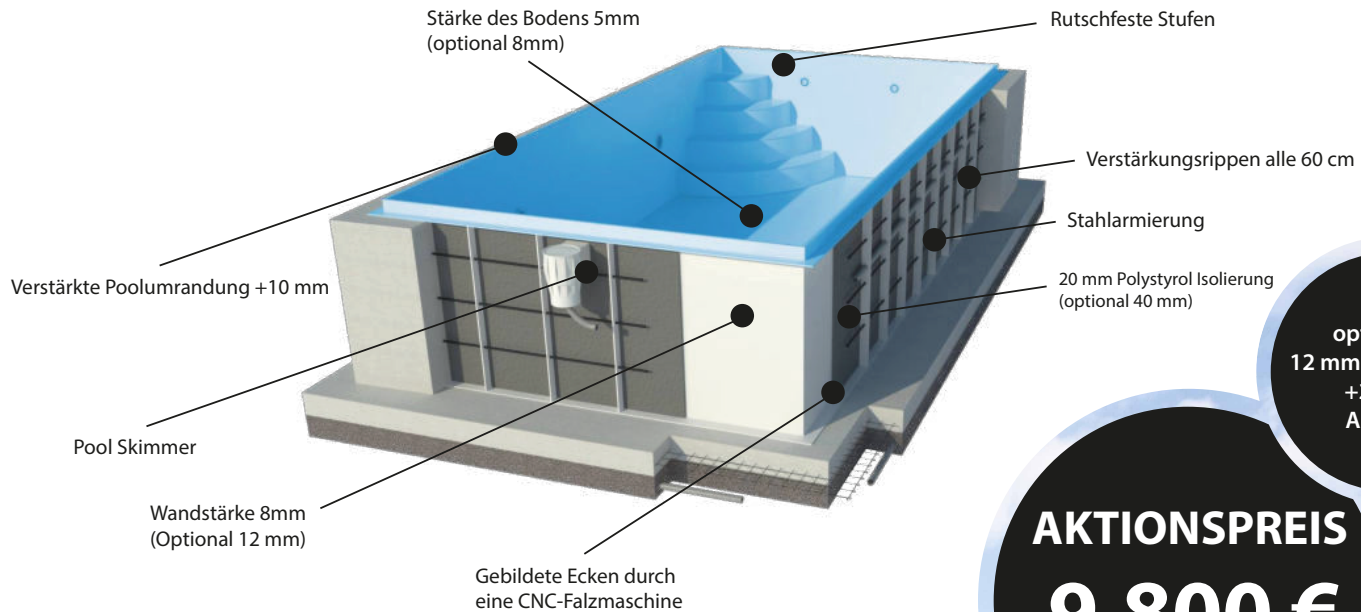

PP- POOL AKTION

TRADITIONELLE LÖSUNGEN MIT NEUSTER TECHNOLOGIE

Gültig bis 15.09.2023.

Druckfehler und/oder Preisänderungen vorbehalten

optional in
12 mm Wandstärke
+2.000 €
Aufpreis

AKTIONSPREIS

9.800 €

Händlerpreis zzgl.
Transportkosten*

exkl. MwSt.

Im Komplett Paket enthalten:

- ☐ Gerade Ecktreppe (Typ STC5S)
- ☐ 1x Breitmaul Skimmer, 3x Einlaufdüsen, 2x RGB Unterwasserscheinwerfer, 1x Wandablauf, 2x Anschlussdosen, 1x Trafo 100 Watt
- ☐ Einbauteile vormontiert
- ☐ Mit Transport-Holzverstrebung
- ☐ Inklusive kompletter Technik siehe Rückseite
- ☐ Installationspaket mit Verrohrungsmaterial

Technische Daten:

- ☐ 3,00 x 6,00 x 1,50 m (Innenmaß)
- ☐ 8 mm Wandstärke (optional in 12 mm)
- ☐ In den Farben blau, weiß und grau
- ☐ 20 mm Wandisolierung (optional 40 mm)
- ☐ Trittfläche mit Anti-Rutsch-Beschichtung
- ☐ RGB Scheinwerfer mit Fernbedienung
- ☐ Pool wird fertig montiert geliefert
- ☐ Technik kann individuell zusammen gebaut werden