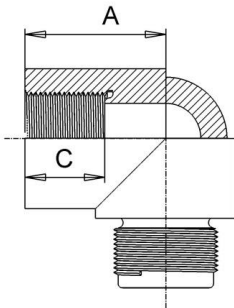

Elbow M/F - EMF

Cat. Number	Size	Metric Units (mm)				U.S. Units (inch)			
		A	B	C	D	A	B	C	D
EMF12	½" M X ½" F	30	35	18	32	1.20	1.40	0.70	1.30
EMF34	¾" M X ¾" F	35	37	19	34	1.40	1.50	0.80	1.30
EMF1	1" M X 1" F	38	40	19	45	1.50	1.60	0.80	1.80