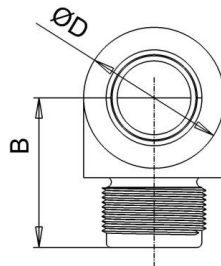

Elbow M/F - EMF

Cat. Number	Size	Metric Units (mm)				U.S. Units (inch)			
		A	B	C	D	A	B	C	D
EMF12	½" M X ½" F	30	35	18	32	1.20	1.40	0.70	1.30
EMF34	¾" M X ¾" F	35	37	19	34	1.40	1.50	0.80	1.30
EMF1	1" M X 1" F	38	40	19	45	1.50	1.60	0.80	1.80