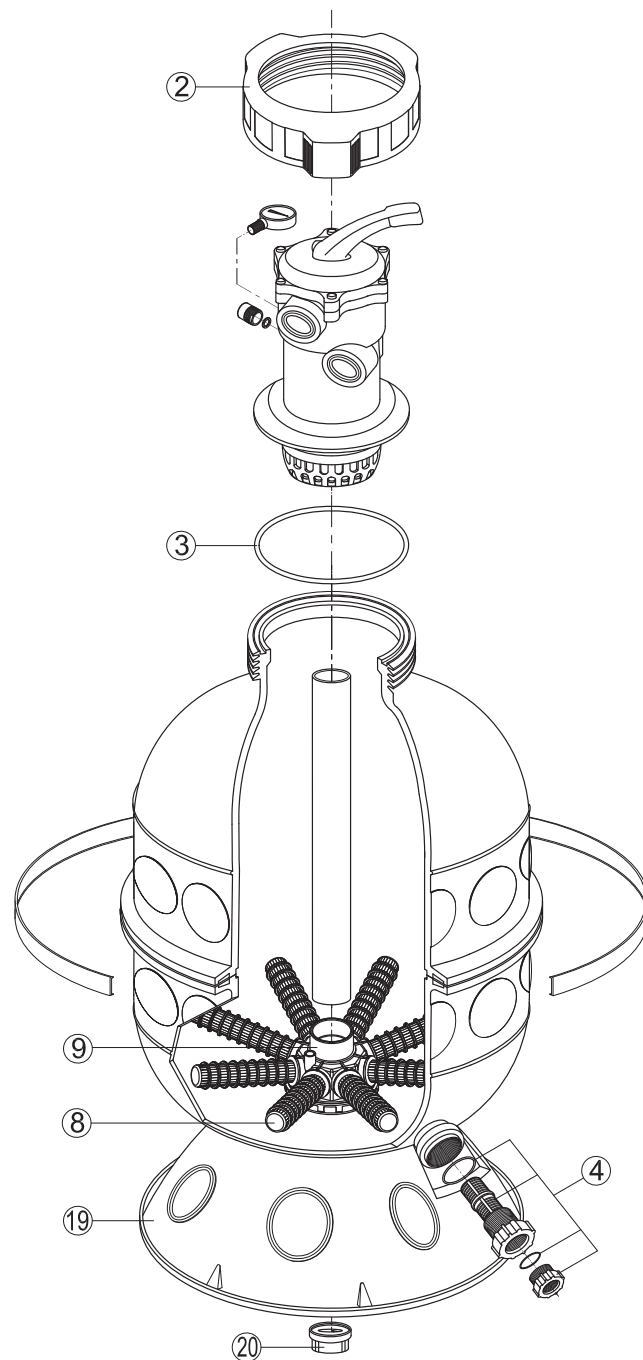

Filtres à sable Top HI

Top mount sand filters

S160TIE/S210TIE/S240TIE

N°	Description ⁽¹⁾	Nb	Ref
2	Nut • Ecrin • Nuss • Tuerca • Dado • Noot • Tuerca • Гайка	1	500200020000
3	Lid O'Ring • Joint torique de dôme • Deckel O'Ring • O'Ring de domo • Guarnizione O'ring della coperchio • Koepel o'ring • O-Ring de Cúpula • Уплотнительное кольцо	1	500200030000
4	Drain clamp • Bouchon de vidange • Entleerung-stopfen • Tapón de vaciado • Tappo di spurgo • Leegmaakdop • Esvaziamento • Сливная пробка	1	500413000403
8	Lateral (x2) • Crépine (x2) • Verteiler (x2) • Crepina (x2) • Candeletta (x2) • Draadfilters (x2) • Ralos (x2) • Сепаратор (x2)	8	
	S160TIE		500201110000
	S210TIE		500201120000
	S240TIE		500201130000
9	Lateral holder • Sièges des crépines • Verteilersitz • Asiento de crepinas • Collettore • Draadfilters • Ralos • Крепление сепараторов	1	500203000000
19 + 20	Support stand • Socle • Sockel • Base de suporte • Base d'appoggio • Sokkel • Base • Подставка	1	500200190000
/	Valve • Vanne • Ventill • Válvula • Valvola multiviva • Van de klep • Válvula • Клапан выбора режима работы 1.5"	1	NKX250112520200