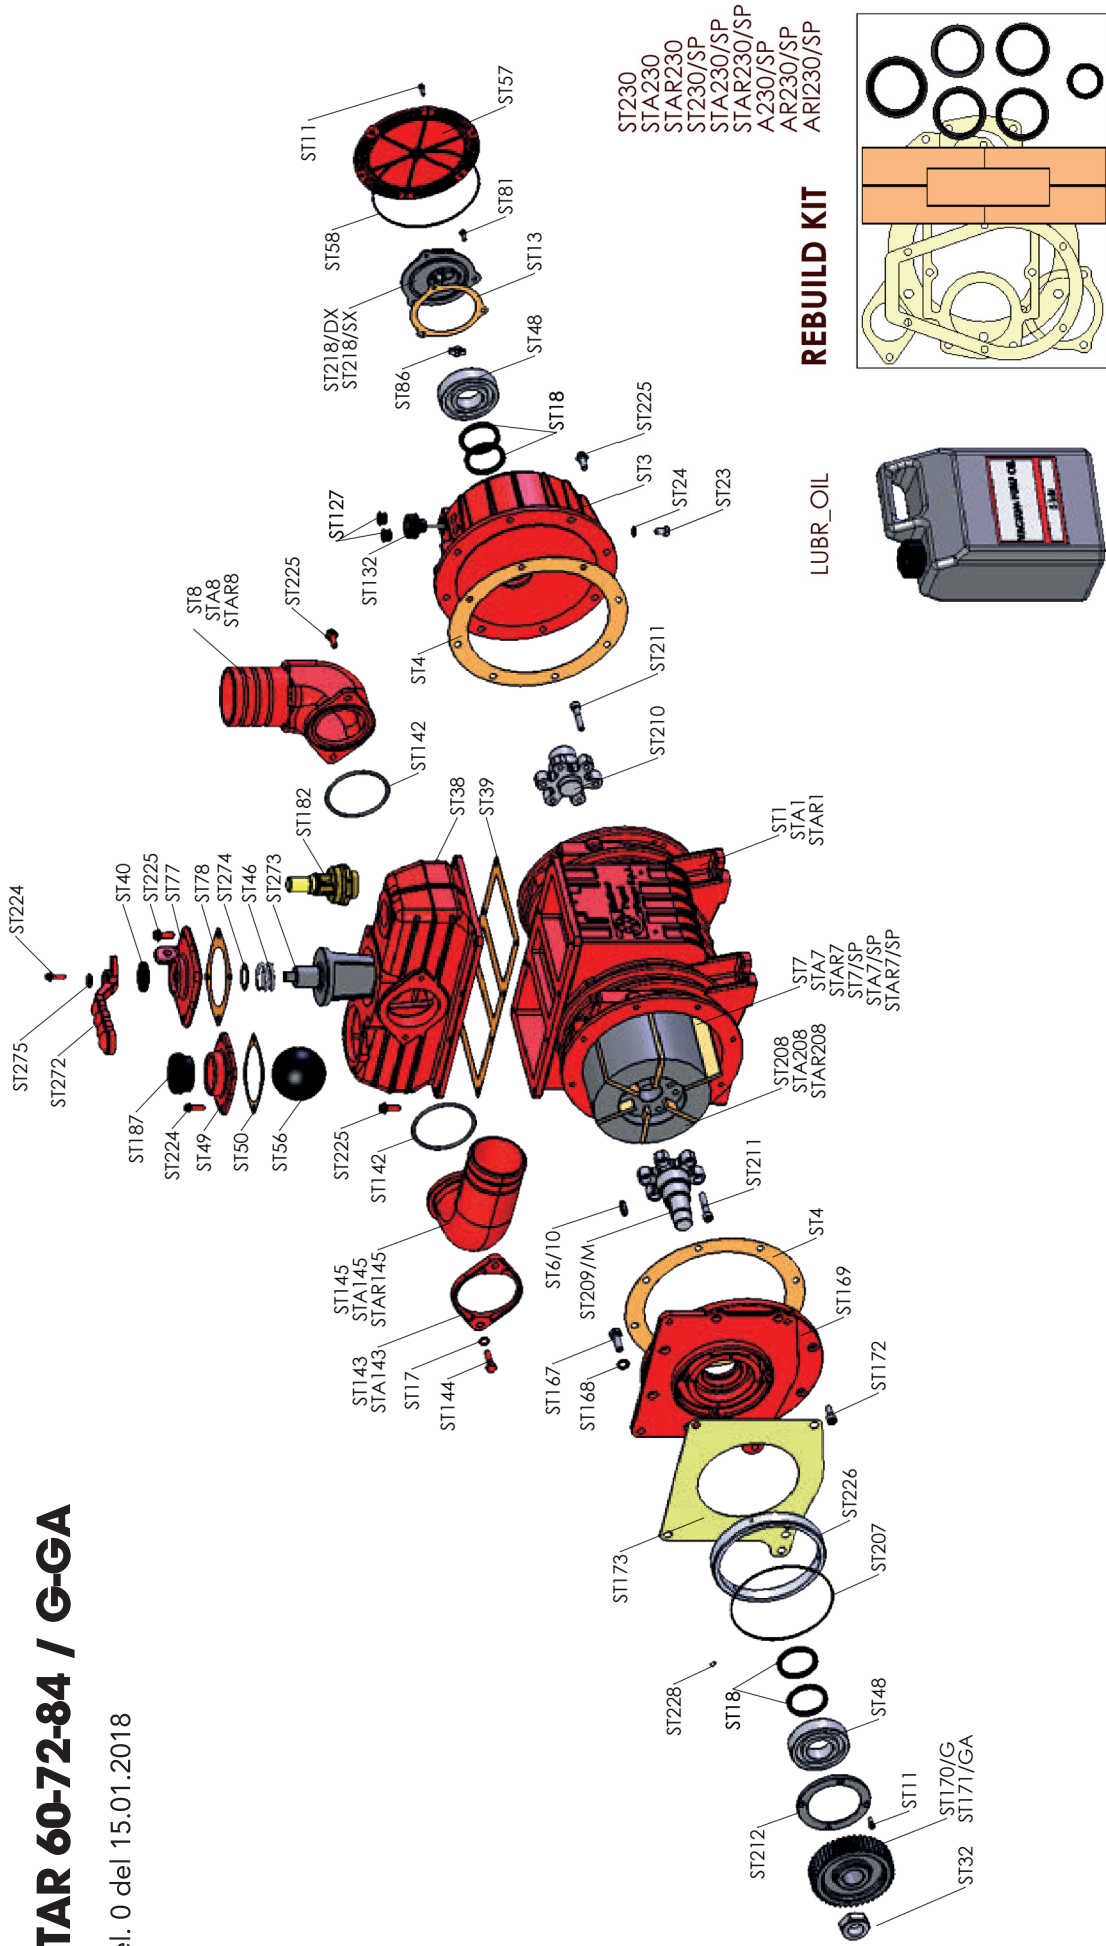

STAR 60-72-84 / K-KA

Rel. 0 del 15.01.2018

- ST230
- STAR230
- ST230/SP
- STAR230/SP
- A230/SP
- AR230/SP
- AR1230/SP

REBUILD KIT

LUBR_OIL

Battioni®
Pagani

STAR 60-72-84 / G-GA

Rel. 0 del 15.01.2018

STAR

Articolo (Article)	Codice (Code)	Descrizione	(Description)	Q.ty	Um
ST13	4030108018	GUARN. COPERCHIO POSTERIORE STAR	BACK COVER GASKET - STAR	1	n
ST14	5050202007	RONDELLA D 16X20X1,5 ALLUMINIO	ALUMINIUM WASHER - D 16X20X1,5	2	n
ST17	5050207004	RONDELLA D 10	SMOOTH WASHER - D 10	4	n
ST18	5030300013	PARAOLIO 55X68X8	OIL SEAL - 55X68X8	4	n
ST20	5050207002	RONDELLA D 6	SMOOTH WASHER - D 6	3	n
ST21	5060605002	TAPPO CARICO OLIO D 1/2" GAS - VALV.-	OIL PLUG - D 1/2" GAS	1	n
ST23	5050107018	VITE M 10X16 TE	SCREW - M 10X16 TE	2	n
ST24	5050202002	RONDELLA D 10X16X1,5 ALLUMINIO	ALUMINIUM WASHER - D 10X16X1,5	2	n
ST25	5012107009	CUSCINETTO A SFERE 6306	BALL BEARING - 6306	1	n
ST26/M	4020507005	INGR. CON ALBERO STAR-WPT/M Z52-M2,5	GEAR WITH SHAFT - Z52-M2,5 STAR-WPT/M	1	n
ST26/MA	4020507009	INGR. CON ALBERO STAR-WPT/MA Z44-M2,5	GEAR WITH SHAFT - Z44-M2,5 STAR-WPT/MA	1	n
ST27	5030300014	PARAOLIO 40X62X10	OIL SEAL - 40X62X10	1	n
ST28	4030108019	GUARN. COPERCHIO MOLT. STAR	GEARBOX COVER GASKET - STAR	1	n
ST29	4010601118	COPERCHIO SCATOLA MOLT. STAR-WPT/M-CE	GEARBOX COVER - STAR-WPT/M - CE	1	n
ST30	5060105004	TAPPO LIVELLO OLIO D 3/8" GAS	OIL LEVEL PLUG - D 3/8" GAS	1	n
ST32	5050300005	DADO AUTOBLOCCANTE M 30X2X19	SELF-LOCKING NUT - M 30X2X19	1	n
ST33/M	4020607040	PIGNONE STAR-WPT/M Z26-M2,5 10MM	PINION - Z26-M2,5 STAR-WPT/M 10MM	1	n
ST33/MA	4020607041	PIGNONE STAR-WPT/MA Z34-M2,5 10MM	PINION - Z34-M2,5 STAR-WPT/MA 10MM	1	n