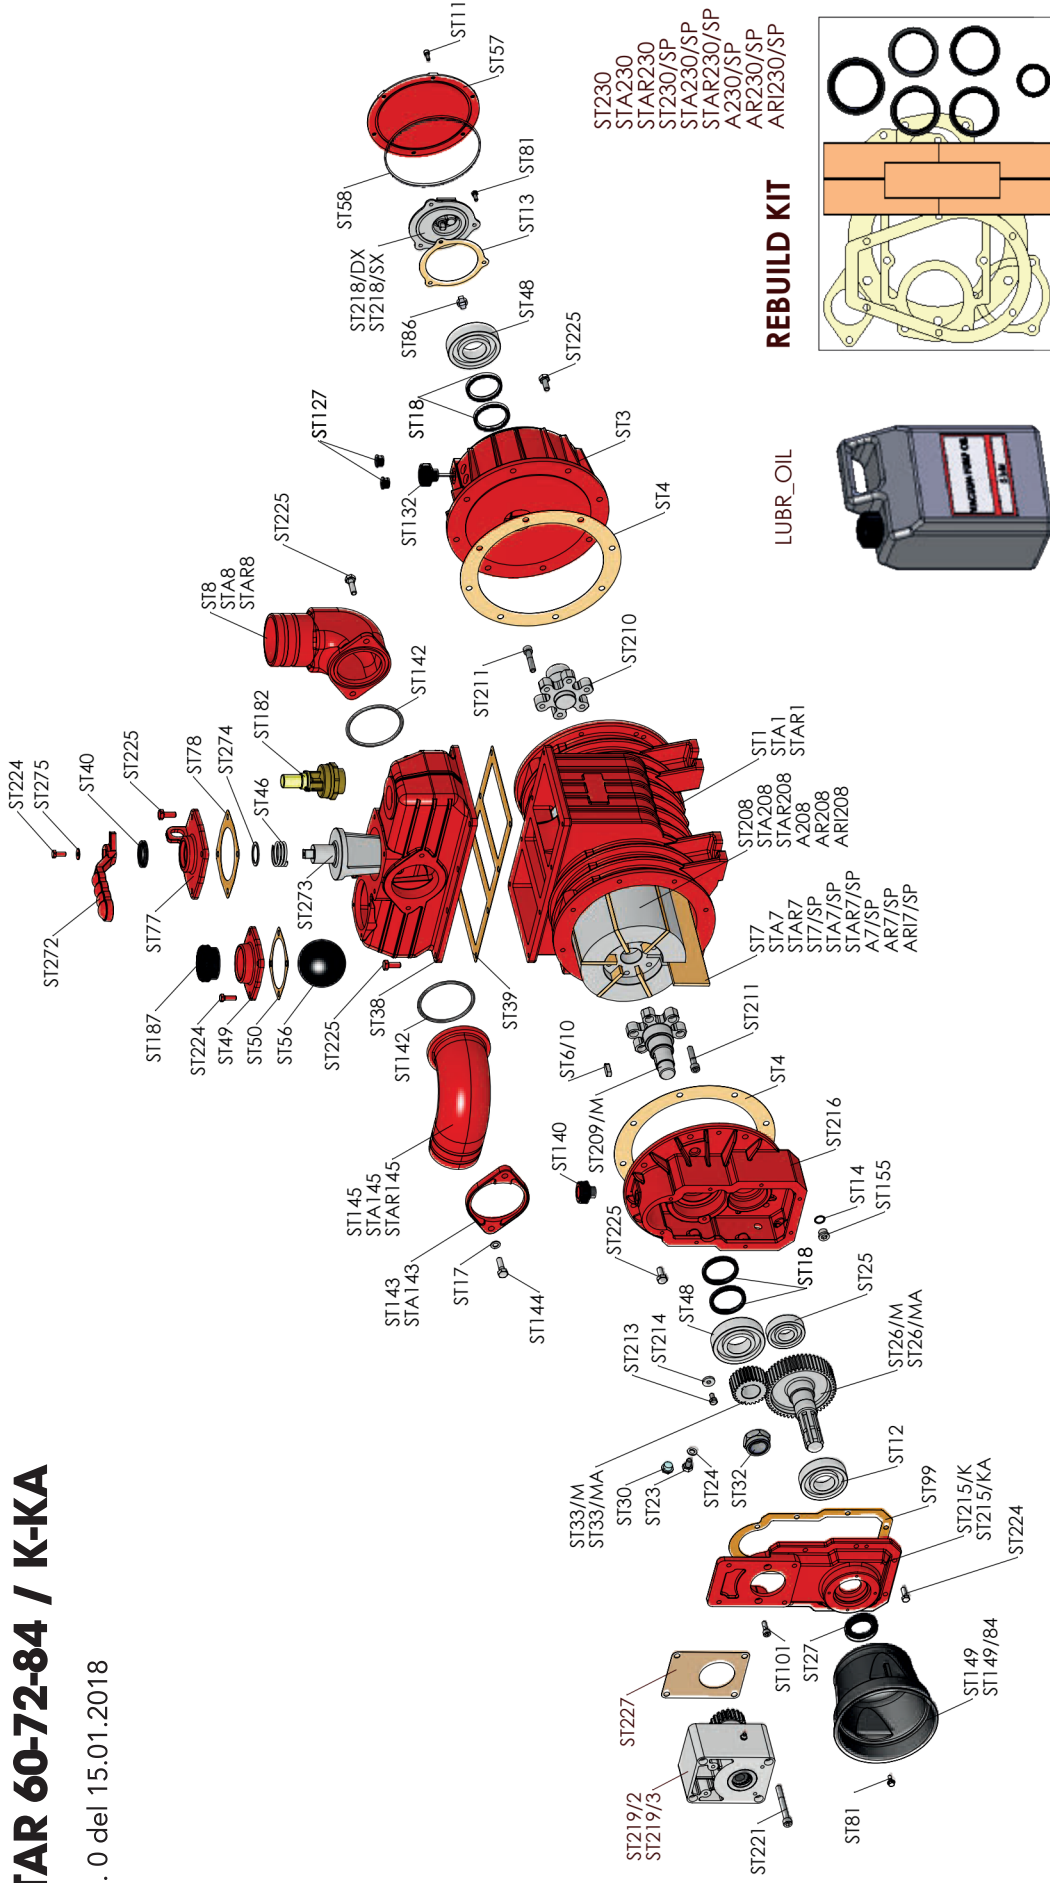

STAR 60-72-84 / K-KA

Rel. 0 del 15.01.2018

- ST230
- STAR230
- ST230/SP
- STAR230/SP
- A230/SP
- AR230/SP
- AR1230/SP

REBUILD KIT

LUBR_OIL

Battioni®
Pagani

STAR 60-72-84 / G-GA

Rel. 0 del 15.01.2018

STAR

Articolo (Article)	Codice (Code)	Descrizione	(Description)	Q.ty	Um
ST13	4030108018	GUARN. COPERCHIO POSTERIORE STAR	BACK COVER GASKET - STAR	1	n
ST14	5050202007	RONDELLA D 16X20X1,5 ALLUMINIO	ALUMINIUM WASHER - D 16X20X1,5	2	n
ST17	5050207004	RONDELLA D 10	SMOOTH WASHER - D 10	4	n
ST18	5030300013	PARAOLIO 55X68X8	OIL SEAL - 55X68X8	4	n
ST20	5050207002	RONDELLA D 6	SMOOTH WASHER - D 6	3	n
ST21	5060605002	TAPPO CARICO OLIO D 1/2" GAS - VALV.-	OIL PLUG - D 1/2" GAS	1	n
ST23	5050107018	VITE M 10X16 TE	SCREW - M 10X16 TE	2	n
ST24	5050202002	RONDELLA D 10X16X1,5 ALLUMINIO	ALUMINIUM WASHER - D 10X16X1,5	2	n
ST25	5012107009	CUSCINETTO A SFERE 6306	BALL BEARING - 6306	1	n
ST26/M	4020507005	INGR. CON ALBERO STAR-WPT/M Z52-M2,5	GEAR WITH SHAFT - Z52-M2,5 STAR-WPT/M	1	n
ST26/MA	4020507009	INGR. CON ALBERO STAR-WPT/MA Z44-M2,5	GEAR WITH SHAFT - Z44-M2,5 STAR-WPT/MA	1	n
ST27	5030300014	PARAOLIO 40X62X10	OIL SEAL - 40X62X10	1	n
ST28	4030108019	GUARN. COPERCHIO MOLT. STAR	GEARBOX COVER GASKET - STAR	1	n
ST29	4010601118	COPERCHIO SCATOLA MOLT. STAR-WPT/M-CE	GEARBOX COVER - STAR-WPT/M - CE	1	n
ST30	5060105004	TAPPO LIVELLO OLIO D 3/8" GAS	OIL LEVEL PLUG - D 3/8" GAS	1	n
ST32	5050300005	DADO AUTOBLOCCANTE M 30X2X19	SELF-LOCKING NUT - M 30X2X19	1	n
ST33/M	4020607040	PIGNONE STAR-WPT/M Z26-M2,5 10MM	PINION - Z26-M2,5 STAR-WPT/M 10MM	1	n
ST33/MA	4020607041	PIGNONE STAR-WPT/MA Z34-M2,5 10MM	PINION - Z34-M2,5 STAR-WPT/MA 10MM	1	n

Battioni®
Pagani

STAR

catalogo ricambi
spare parts catalogue
Rev. 0 del 15.01.2018

STAR

<i>Articolo</i> (Article)	<i>Codice</i> (Code)	<i>Descrizione</i>	<i>Q.ty</i>	<i>Um</i>
LUBR_OIL	5070200100	OLIO BATTIONI PAGANI POMPE (SLT)	1	n
		BATTIONI PAGANI VACUUM PUMP OIL (5LT)		