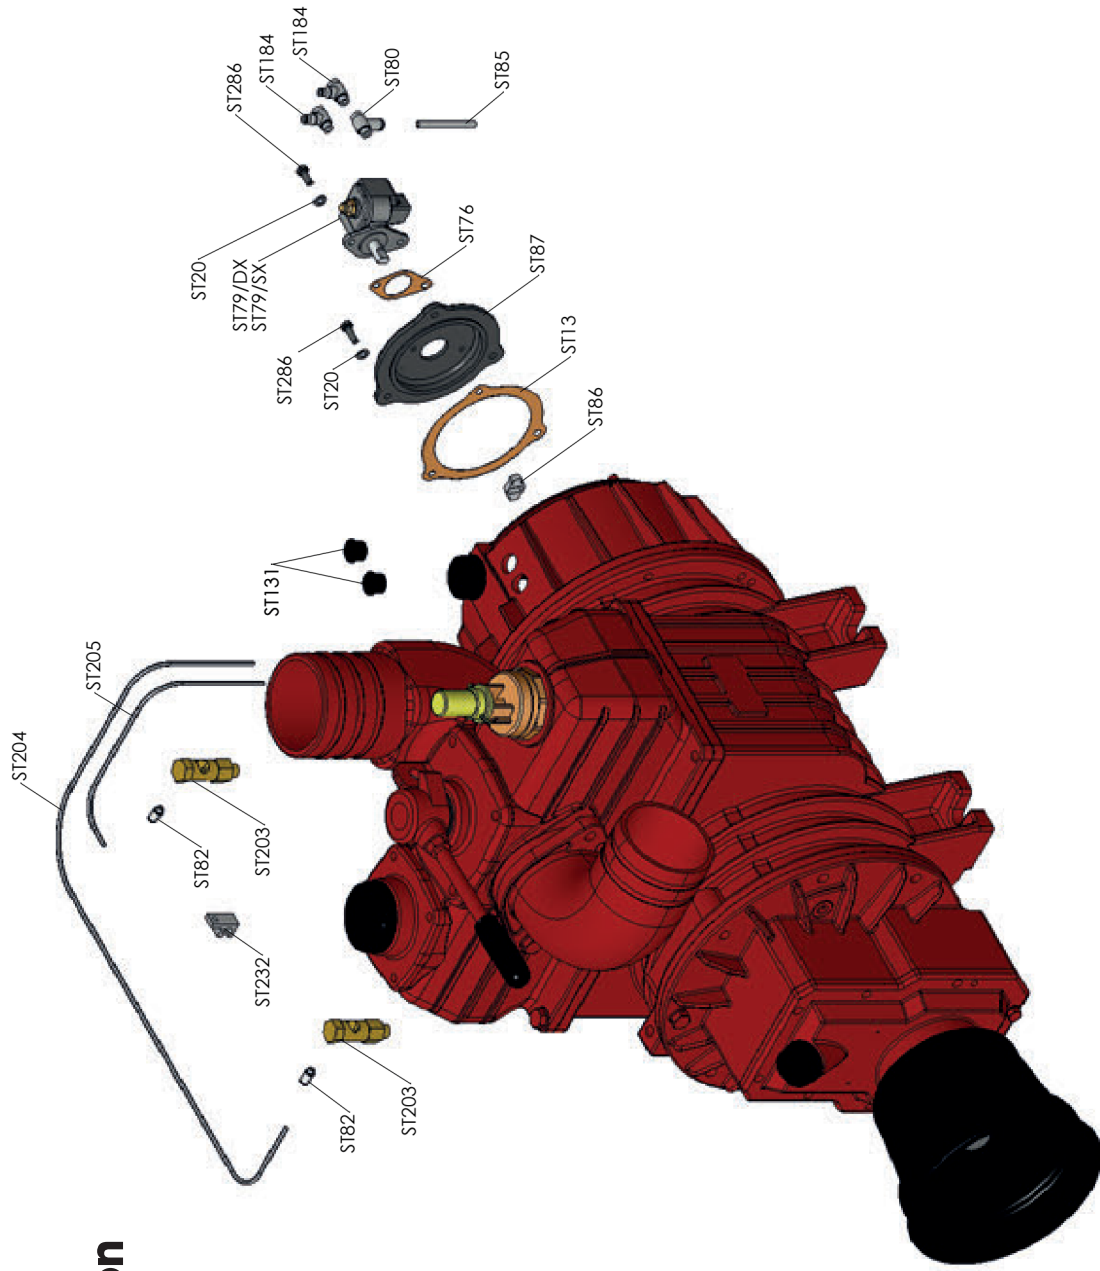

Battioni®
Pagani

Automatic lubrication **STAR / .....V**

Rel. 0 del 15.01.2018