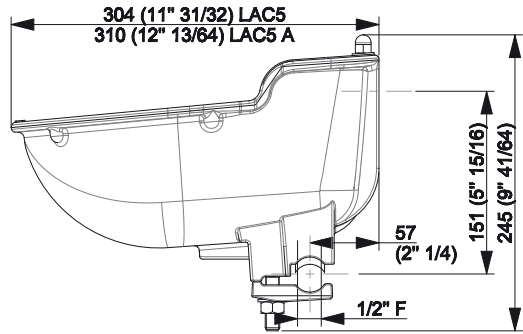

LAC5 - LAC5 A

1627
 1622

1615

1 LAC5 →

- 15 Vaches allaitantes - Jeunes - Vaches tarées
- 15 Beef Cattle - Young cattle - Dry Cow
- 15 Rinder - Jungrinder - Galkühe

4690459 - 02-2018

LA BUVETTE®

Parc d'activités Ardennes Émeraude
Rue Maurice Parin - CS 50749 Tournai
F-08013 CHARLEVILLE-MEZIERES Cedex FRANCE
TEL. : 03.24.52.37.20 - FAX : 03.24.52.37.24
Int. : 03.24.52.37.23 - Int. : 03.24.52.37.24
S.A.V. : 03.24.52.37.27 - FAX : 03.24.52.37.24
Internet : www.labuvette.com
e-mail : commercial@labuvette.com
sav@labuvette.com