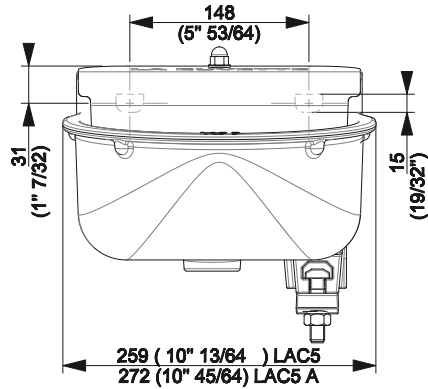

LAC5 - LAC5 A

1627
 1622

1615

1 LAC5 →

- 15 Vaches allaitantes - Jeunes - Vaches tarées
- 15 Beef Cattle - Young cattle - Dry Cow
- 15 Rinder - Jungrinder - Galkühe

4690459 - 02-2018

LA BUVETTE®

Parc d'activités Ardennes Émeraude
Rue Maurice Parin - CS 50749 Tournai
F-08013 CHARLEVILLE-MEZIERES Cedex FRANCE
TEL. : 03.24.52.37.20 - FAX : 03.24.52.37.24
Int. : 03.24.52.37.23 - Int. : 03.24.52.37.24
S.A.V. : 03.24.52.37.27 - FAX : 03.24.52.37.24
Internet : www.labuvette.com
e-mail : commercial@labuvette.com
sav@labuvette.com