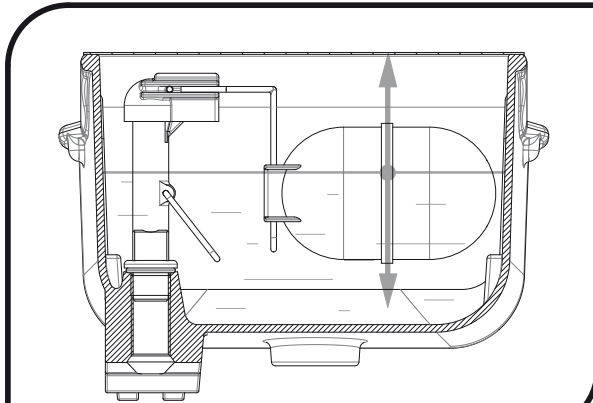

LAC5 - LAC5 A

1627
 1622

1615

1 LAC5 →

- 15 Vaches allaitantes - Jeunes - Vaches tarées
- 15 Beef Cattle - Young cattle - Dry Cow
- 15 Rinder - Jungrinder - Galkühe

4690459 - 02-2018

LA BUVETTE®

Parc d'activités Ardennes Émeraude
Rue Maurice Parin - CS 50749 Tournai
F-08013 CHARLEVILLE-MEZIERES Cedex FRANCE
TEL. : 03.24.52.37.20 - FAX : 03.24.52.37.24
Int. : 03.24.52.37.23 - Int. : 03.24.52.37.24
S.A.V. : 03.24.52.37.27 - FAX : 03.24.52.37.24
Internet : www.labuvette.com
e-mail : commercial@labuvette.com
sav@labuvette.com