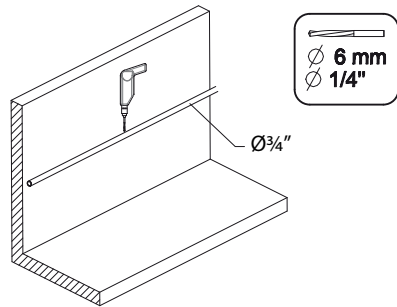

LAC5 - LAC5 A

1627
 1622

1615

1 LAC5 →

- 15 Vaches allaitantes - Jeunes - Vaches tarées
- 15 Beef Cattle - Young cattle - Dry Cow
- 15 Rinder - Jungrinder - Galkühe

4690459 - 02-2018

LA BUVETTE®

Parc d'activités Ardennes Émeraude
Rue Maurice Parin - CS 50749 Tournai
F-08013 CHARLEVILLE-MEZIERES Cedex FRANCE
TEL. : 03.24.52.37.20 - FAX : 03.24.52.37.24
Int. : 03.24.52.37.23 - Int. : 03.24.52.37.24
S.A.V. : 03.24.52.37.27 - FAX : 03.24.52.37.24
Internet : www.labuvette.com
e-mail : commercial@labuvette.com
sav@labuvette.com