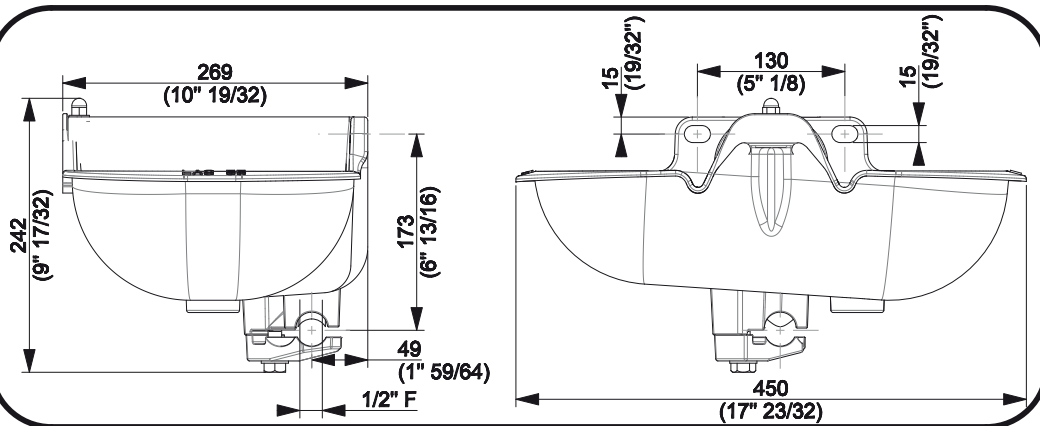

LA BUVETTE®

Parc d'activités Ardennes Émeraude
Rue Maurice Parin - CS 50749 Tournai
F-08013 CHARLEVILLE-MEZIERES Cedex FRANCE
TEL. : 03.24.52.37.20 - FAX : 03.24.52.37.24
Int. : 03.24.52.37.23 - Int. : 03.24.52.37.24
S.A.V. : 03.24.52.37.27 - FAX : 03.24.52.37.24
Internet : www.labuvette.com
e-mail : commercial@labuvette.com
sav@labuvette.com

LAC55

1628
1620