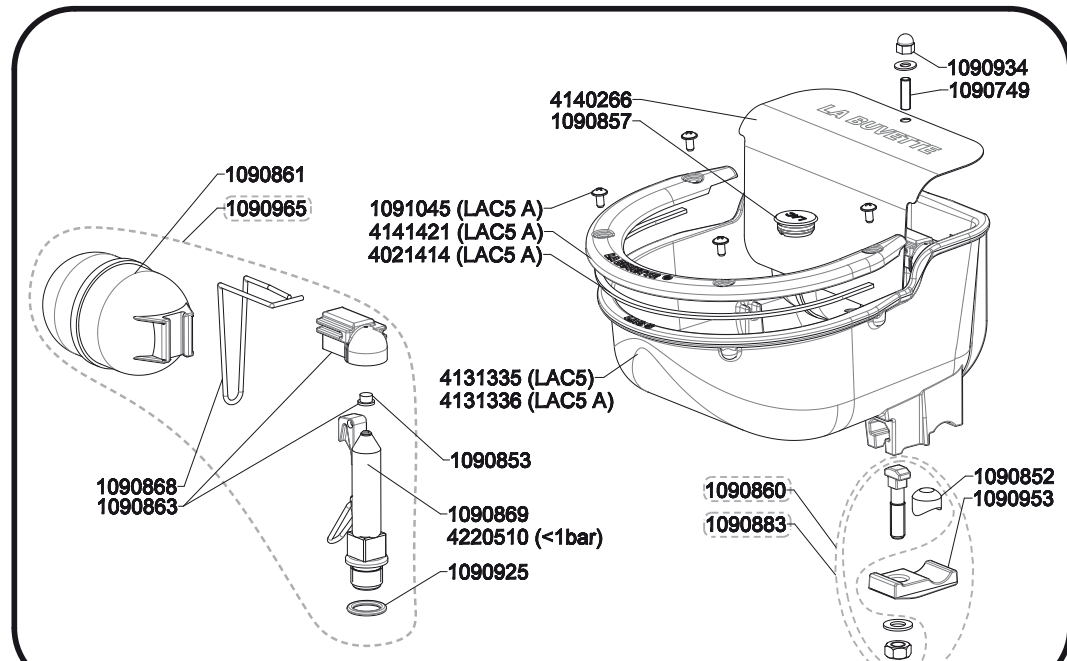

LAC5 - LAC5 A

1627
 1622

1615

1 LAC5 →

- 15 Vaches allaitantes - Jeunes - Vaches tarées
- 15 Beef Cattle - Young cattle - Dry Cow
- 15 Rinder - Jungrinder - Galkühe

4690459 - 02-2018

LA BUVETTE®

Parc d'activités Ardennes Émeraude
Rue Maurice Parin - CS 50749 Tournai
F-08013 CHARLEVILLE-MEZIERES Cedex FRANCE
TEL. : 03.24.52.37.20 - FAX : 03.24.52.37.24
Int. : 03.24.52.37.23 - Int. : 03.24.52.37.24
S.A.V. : 03.24.52.37.27 - FAX : 03.24.52.37.24
Internet : www.labuvette.com
e-mail : commercial@labuvette.com
sav@labuvette.com