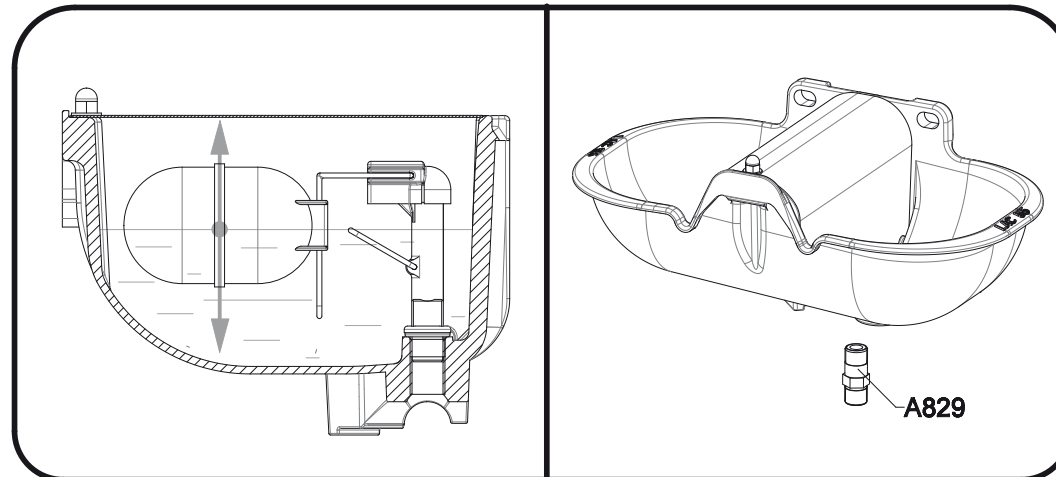

LA BUVETTE®

Parc d'activités Ardennes Émeraude
Rue Maurice Parin - CS 50749 Tournai
F-08013 CHARLEVILLE-MEZIERES Cedex FRANCE
TEL. : 03.24.52.37.20 - FAX : 03.24.52.37.24
Int. : 03.24.52.37.23 - Int. : 03.24.52.37.24
S.A.V. : 03.24.52.37.27 - FAX : 03.24.52.37.24
Internet : www.labuvette.com
e-mail : commercial@labuvette.com
sav@labuvette.com

LAC55

1628
1620