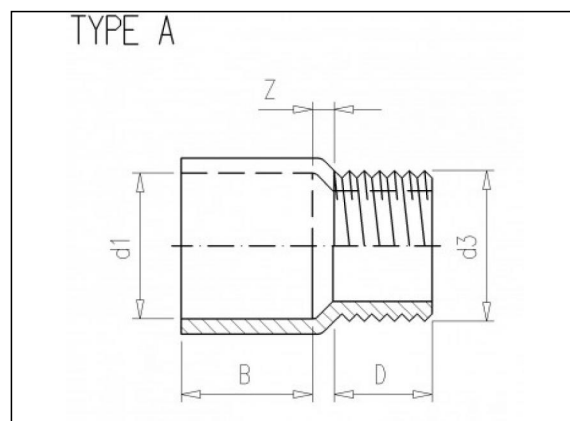

1.40 Draadeind

Productinformatie

Eigenschappen

- Buitengasdraad
- Rechte buitengasdraad

Materiaal

- PVC-U = Polyvinylchloride zonder weekmaker

Vervaardiging

- Vervaardigd uit buis

Beschikbare artikelen

ART.CODE	d1	d2	d3	Z	B	C	D	Type	PN	Verp
1.40.010	25	-	1/2" (M)	11	19	-	13	A	16	300
1.40.015	25	-	3/4" (M)	10	19	-	14	A	16	300
1.40.020	25	32	1"(M)	-	19	22	19	B	16	300
1.40.025	32	-	1/2" (M)	17	22	-	13	A	10	400
1.40.030	32	-	3/4" (M)	14	22	-	14	A	16	350
1.40.035	32	-	1" (M)	9	22	-	17	A	16	300

ART.CODE	d1	d2	d3	Z	B	C	D	Type	PN	Verp
1.40.040	32	40	1 1/4" (M)	-	22	26	21	B	16	300
1.40.045	40	-	1" (M)	18	26	-	17	A	16	300
1.40.050	40	-	1 1/4" (M)	10	26	-	18	A	16	300
1.40.055	40	48	1 1/2" (M)	10	26	36	23	B	16	300
1.40.060	50	-	1 1/4" (M)	14	31	-	18	A	16	200
1.40.065	50	-	1 1/2" (M)	13	31	-	21	A	16	200
1.40.070	50	60	2" (M)	10	32	43	27	B	16	200
1.40.075	63	-	1 1/4" (M)	31	38	-	18	A	10	100
1.40.080	63	-	1 1/2" (M)	27	38	-	18	A	16	100
1.40.085	63	-	2" (M)	16	38	-	19	A	16	100
1.40.090	63	75	2 1/2" (M)	-	38	44	29	B	16	100
1.40.095	75	-	1 1/4" (M)	42	44	-	18	A	10	75
1.40.100	75	-	1 1/2" (M)	36	44	-	19	A	10	75
1.40.105	75	-	2" (M)	26	44	-	19	A	16	75
1.40.110	75	-	2 1/2" (M)	15	44	-	29	A	16	80
1.40.115	75	90	3" (M)	-	44	51	34	B	16	65
1.40.120	90	-	2" (M)	40	51	-	20	A	10	45
1.40.125	90	-	2 1/2" (M)	27	51	-	29	A	16	55