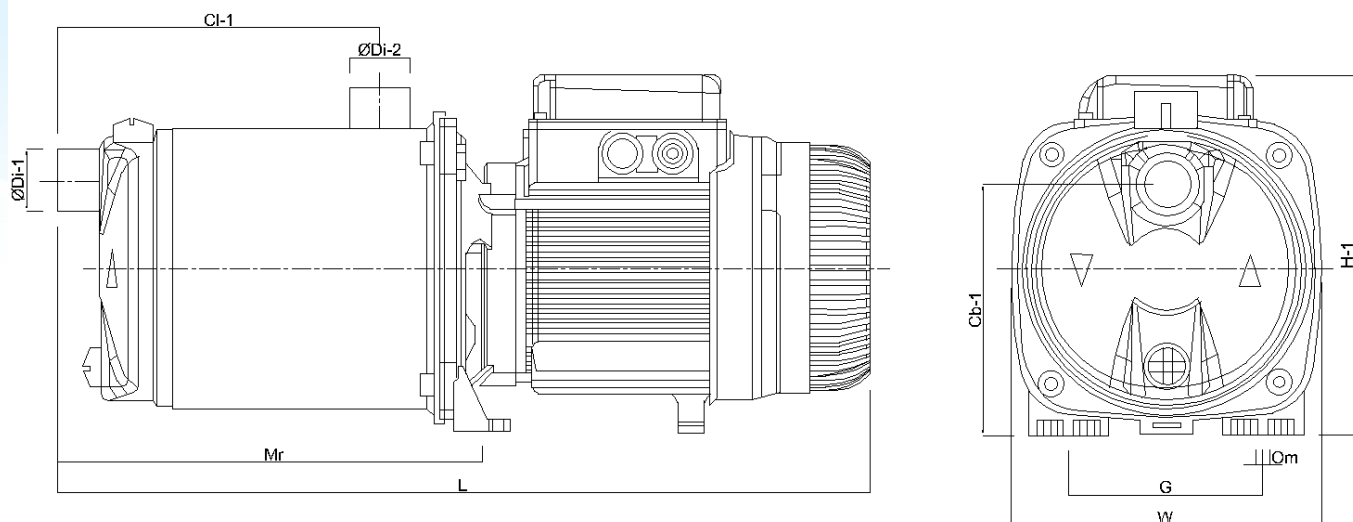

Pump Diagram

PUMP MODEL	L	W	H	Cl-1	Cb-1	Mr	G	Om	ØDi-1	ØDi-2
7030922	384	174	203	166	143	241	111	9	1"	1"
7030923	458	174	203	166	143	241	111	9	1'	1'
7030924	458	174	203	166	143	241	111	9	1'	1'

All dimensions are in mm.