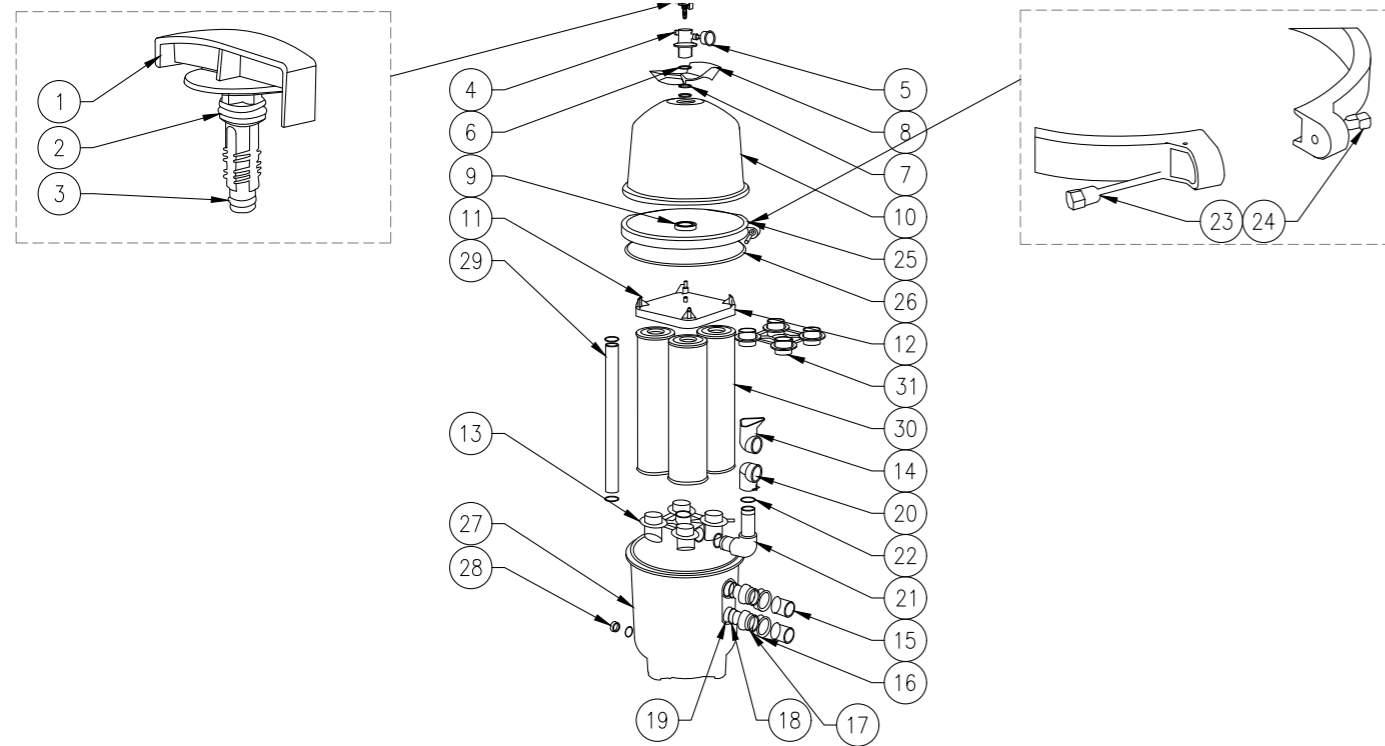

7034326/7034327/7034328/7034329 - NORSUP CARTRIDGE FILTER

7034326/7034327/7034328/7034329 - NORSUP CARTRIDGE FILTER

NR.	DESCRIPTION	QUANTITY INCLUDED	PART NR.
1	Handle Air release valve	1	7035146
2	O-ring D19.3x2.5	1	7035147
3	O-ring D11.3x2.5	1	7035148
4	Air Release valve	1	7035149
5	Pressure gauge 60psi , plastic casing	1	7035150
6	O-ring D60x5	1	7035151
7	O-ring D76xD65.6X5	2	7035152
8	Handle upper body	1	7035153
9	Nut for Handle	1	7035154
10	ICF230 upper body	1	
	ICF330 upper body	1	
	ICF430 upper body	1	
	ICF530 upper body	1	
	ICF680 upper body	1	
11	Air release vent	1	7035155
12	Top manifold plate	1	7035156
13	Bottom seal plate	1	7035157
14	Inlet adaptor	1	7035158
15	Union 2inch/2.5inch ANSI	2	7035159
16	Union Nut 2" 90	2	7035160
17	O-ring D77Xd62X8	2	7035161
18	Outer thread connector	2	7035162
19	O-ring D73.8x5	2	7035163
20	Outlet adaptor	1	7035164
21	Elbow assemble	1	7035165
22	O-ring D61.2x2.5	4	7035166
23	Screw 3/8in	1	7035167
24	Nut 3/8in	1	7035168
25	Clamp unit	1	7035169
26	Sealing O ring D526.3xd503.2x13	1	7035170
27	Bottom Body	1	
28	Drain plug with O-ring	1	7035171
29	PVC Pipe 452mm for ICF230	1	7035172
	PVC Pipe 508mm for ICF330	1	7035173
	PVC Pipe 658mm for ICF430	1	7035174
	PVC Pipe 845mm for ICF530	1	7035175
	PVC Pipe 986mm for ICF680	1	7035176
30	Element ICF230	4	7034331
	Element ICF330	4	7034332
	Element ICF430	4	7034333
	Element ICF530	4	7034334
	Element ICF680	8	7034335
31	Element adaptor for ICF680 Only	1	7035177