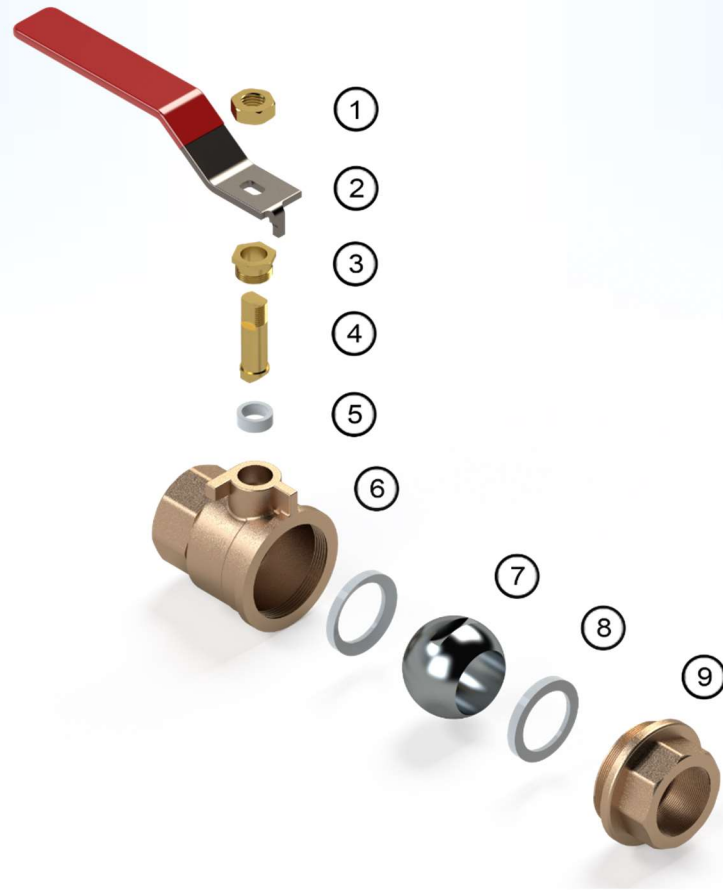

Item no	ØDi-1	ØDi-2	ØDf	Lb	F-1	F-2	Ct-1	B
0400276	1/2"	1/2"	8 mm	52 mm	13 mm	6 mm	48 mm	97mm

SI No	PART
1	Stem Nut
2	Handle
3	Gland Nut
4	Stem
5	Washer
6	Body
7	Ball
8	Seat ring
9	Cap