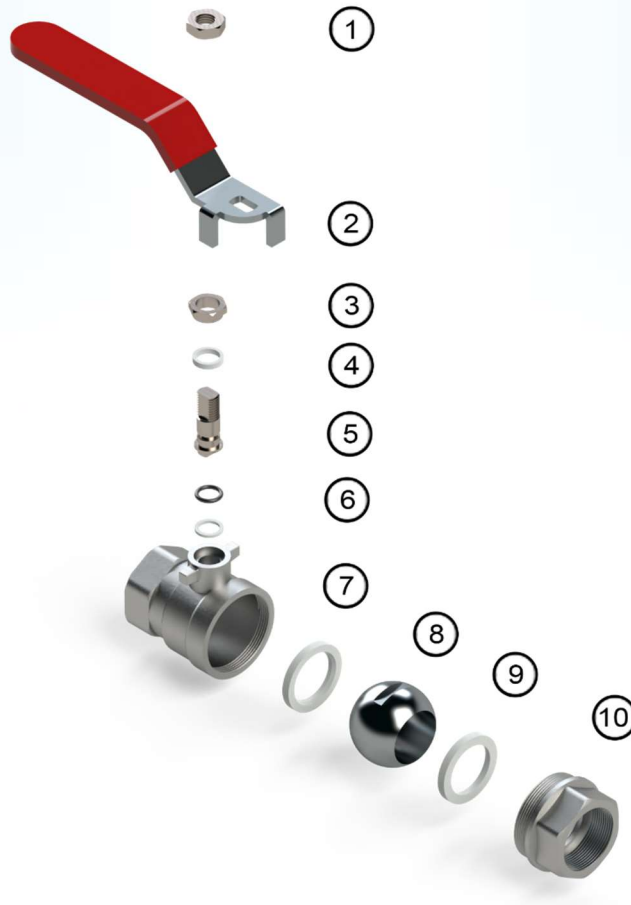

Item no	ØDi-1	ØDi-2	ØDf	Lb	F-1	F-2	Ct-1	B
0403003	3/4"	3/4"	19 mm	54.5 mm	12 mm	12 mm	51.5 mm	100 mm

SI No	PART
1	Stem Nut
2	Handle
3	Gland Nut
4	Washer
5	Stem
6	O-Ring
7	Body
8	Ball
9	Seat ring
10	Cap