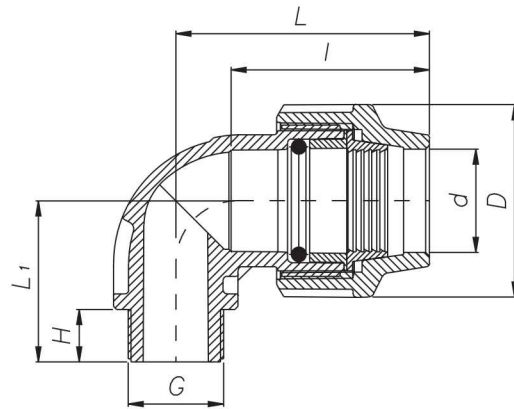

10.1

10.1

10.1

COD. 1008

90° ELBOW WITH THREADED MALE TAKE OFF
 COUDE À 90° AVEC SORTIE MÂLE
 KOLENO 90° S VNĚJŠÍM ZÁVITEM

COD	dxG	D	I	H	L	L ₁	PN
1008016002001	16x1/2"	42	50	18	68	45	16
1008016003001	16x3/4"	42	50	18	68	45	16
1008020002001	20x1/2"	46	56	18	74	39	16
1008020003001	20x3/4"	46	56	19	74	40	16
1008025002001	25x1/2"	55	64	18	84	43	16
1008025003001	25x3/4"	55	64	19	84	44	16
1008025004001	25x1"	55	64	22	84	47	16
1008032002001	32x1/2"	63	68	18	95	47	16
1008032003001	32x3/4"	63	68	19	95	48	16
1008032004001	32x1"	63	68	22	95	51	16
1008032005001	32x1 1/4"	63	68	25	95	54	16
1008040004001	40x1"	79	81	22	115	61	16
1008040005001	40x1 1/4"	79	81	25	115	64	16
1008040006001	40x1 1/2"	79	81	25	115	64	16
1008050005001	50x1 1/4"	96	102	27	138	77	16
1008050006001	50x1 1/2"	96	102	27	138	77	16
1008050007001	50x2"	96	102	27	138	77	16
1008063006001	63x1 1/2"	115	130	23	174	85	16
1008063007001	63x2"	115	130	28	174	100	16
1008063008001	63x2 1/2"	115	130	32	174	104	16
1008076008001	75x2 1/2"	129	136	32	188	104	16
1008076009001	75x3"	129	136	35	188	107	16
1008091009001	90x3"	155	156	35	210	114	16
1008091010001	90x4"	155	156	41	210	120	16
1008111010001	110x4"	183	205	42	270	144	16