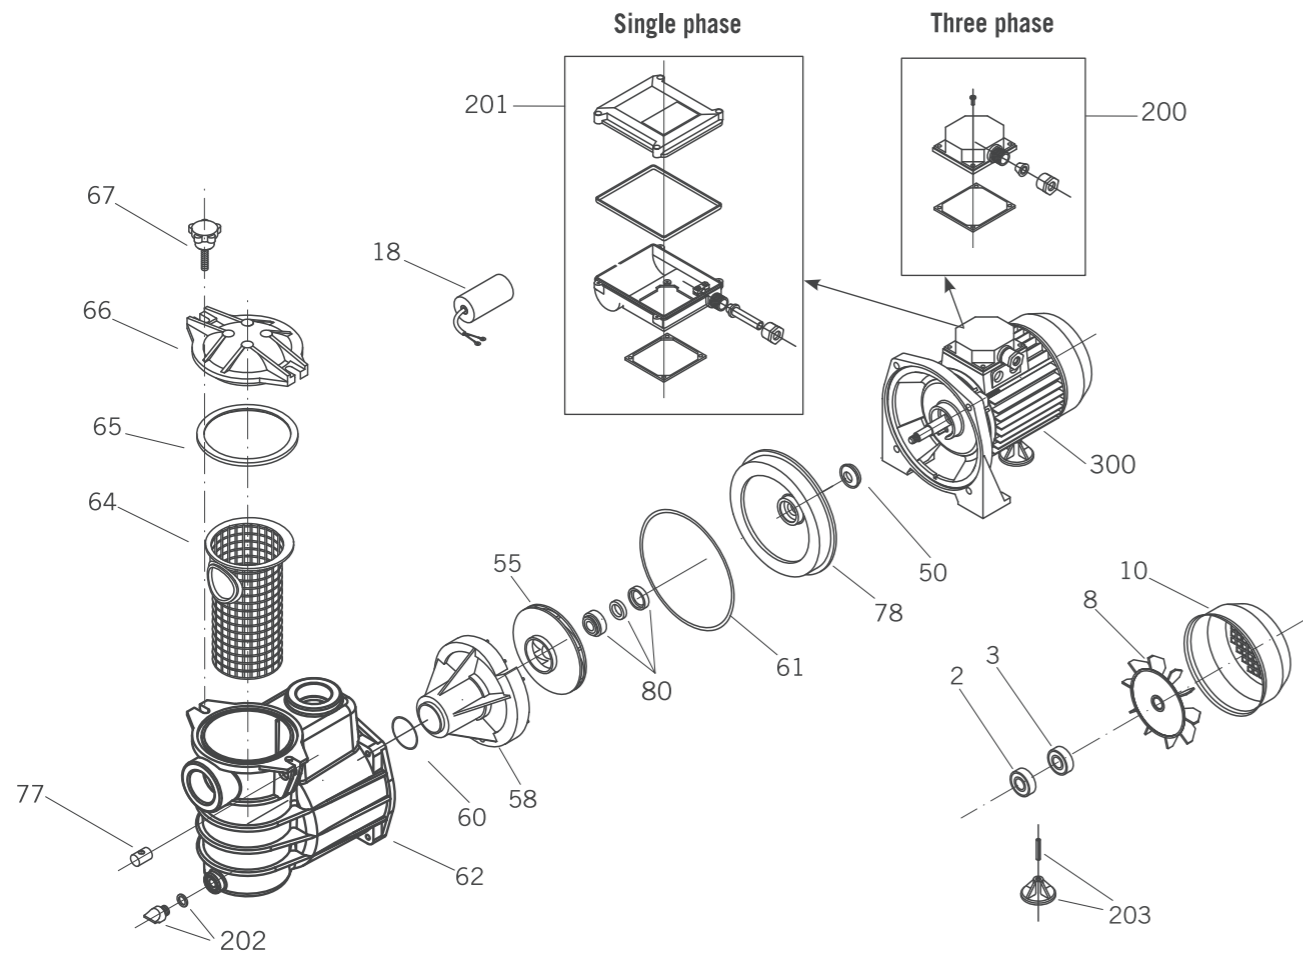

PSH POOL PUMP TYPE MINI

PSH POOL PUMP TYPE MINI

NR.	DESCRIPTION	PART NR.
2	Bearing (Front) PSH Pool pump type Mini	7032364
3	Bearing (back) PSH Pool pump type Mini	7032365
8	Fan PSH Pool pump type Mini	7032366
10	Fan cover PSH Pool pump type Mini	7032367
18	Capacitor 16 MF PSH Pool pump type Mini	7032368
55	Impeller MINI-100 PSH Pool pump type Mini	7032369
58	Diffuser PSH Pool pump type Mini	7032370
60	Diffuser gasket PSH Pool pump type Mini	7032371
61	Pump housing gasket PSH Pool pump type Mini	7032372
62	Pump housing PSH Pool pump type Mini	7032373
64	Pre-filter basket PSH Pool pump type Mini	7032374
65	Pre-filter cover gasket PSH Pool pump type Mini	7032375
66	Pre-filter cover PSH Pool pump type Mini	7032376
67	Knob PSH Pool pump type Mini	7032377
77	Fixing thumb nut PSH Pool pump type Mini	7032378
80	Mechanical seal PSH Pool pump type Mini	7032379
202	Drain plug + gasket PSH Pool pump type Mini	7032380