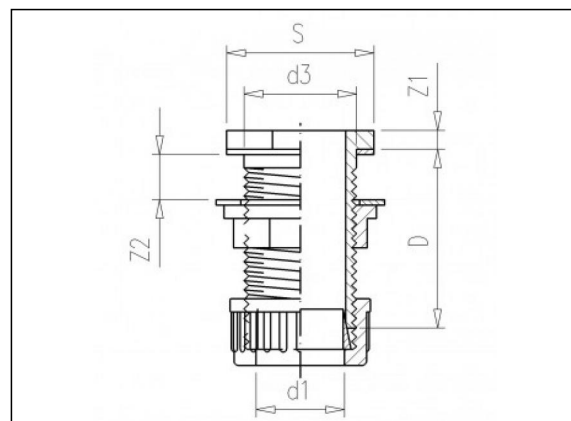

## Beschikbare artikelen

ART.CODE	d1	d3	Z1	Z2	D	S	Verp
5.16.022	20	3/4" (M)	8	0-25	56	32	100
5.16.027	25	1" (M)	10	0-25	60	40	100
5.16.032	32	1 1/4" (M)	7	0-25	66	55	100
5.16.040	40	1 3/4" (M)	7	0-25	78	74	80
5.16.054	50	2" (M)	9	0-30	84	78	45