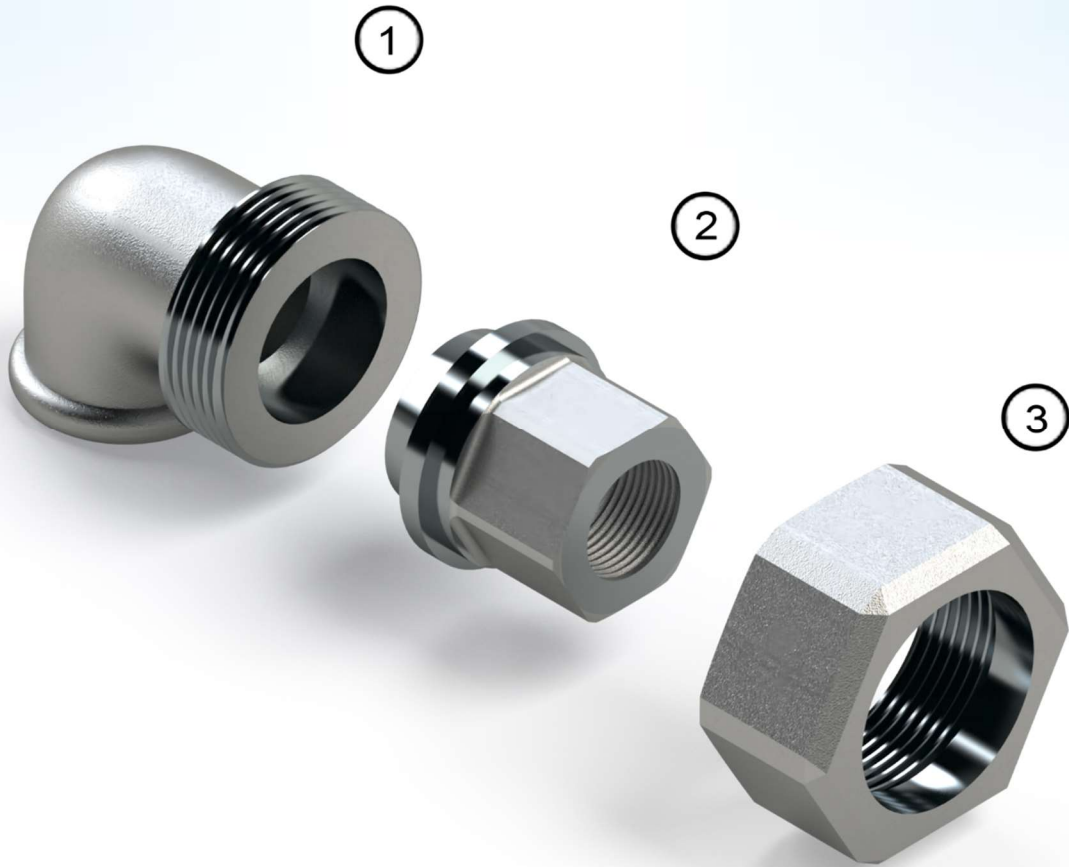

Item no	ØDi-1	ØDi-2	Lb	F-1	F-2	K-1	Kn
1009602	3/8"	3/8"	62 mm	12 mm	10 mm	21 mm	35 mm

Sl No	PART
1	Union Elbow Adapter
2	Insert
3	Union Nut