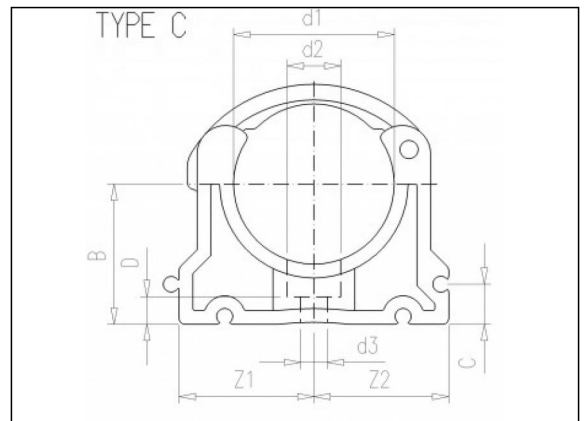

5.23 Buisklem

Productinformatie

- Materiaal**
 - PP = Polypropyleen
- Vervaardiging**
 - spuitgiet

Onderdelen

5.24 Vulblokje

Beschikbare artikelen

ART.CODE	d1	Norm	d2	d3	Z1	Z2	B	C	D	E	Type	Verp
5.23.012	1/4	BS/A NSI	8.3	4.5	11	13.5	22	10	6	12	A	500 (50x10)
5.23.016	3/8	BS/A NSI	10.5	5.5	14	16.5	23.5	10	6	16	B	400 (40x10)
5.23.020	1/2	BS/A NSI	10.5	5.5	16.5	19	23.5	10	6	16	B	400 (40x10)
5.23.025	3/4	BS/A NSI	10.5	5.5	19	21.5	28.5	10	6	16	B	800 (80x10)

ART.CODE	d1	Norm	d2	d3	Z1	Z2	B	C	D	E	Type	Verp
5.23.032	1	BS/A NSI	10.5	5.5	24	26.5	32	10	6	16	B	600 (60x10)
5.23.040	1 1/4	BS/A NSI	14	6.5	33.5	33.5	36	10	6.5	22	C	250 (25x10)
5.23.050	1 1/2	BS/A NSI	14	6.5	37	37	39	10	6.5	22	C	250 (25x10)
5.23.063	2	BS/A NSI	17	8.5	44.5	44.5	50	10	10	25	C	150 (15x10)
5.23.080	2 1/2	ANSI	17	8.5	52	52	56.5	10	10	25	C	80 (8x10)
5.23.110	4	BS/A NSI	17	8.5	78	78	82	10	10	28	C	50 (5x10)
5.25.075	2 1/2	BS	17	8.5	52	52	57.5	10	10	25	C	80 (8x10)
5.25.090	3	BS/A NSI	17	8.5	64.5	64.5	65	10	10	28	C	60 (6x10)
5.25.140	5	BS/A NSI	17	8.5	97	97	110	10	10	31.5	C	20 (2x10)