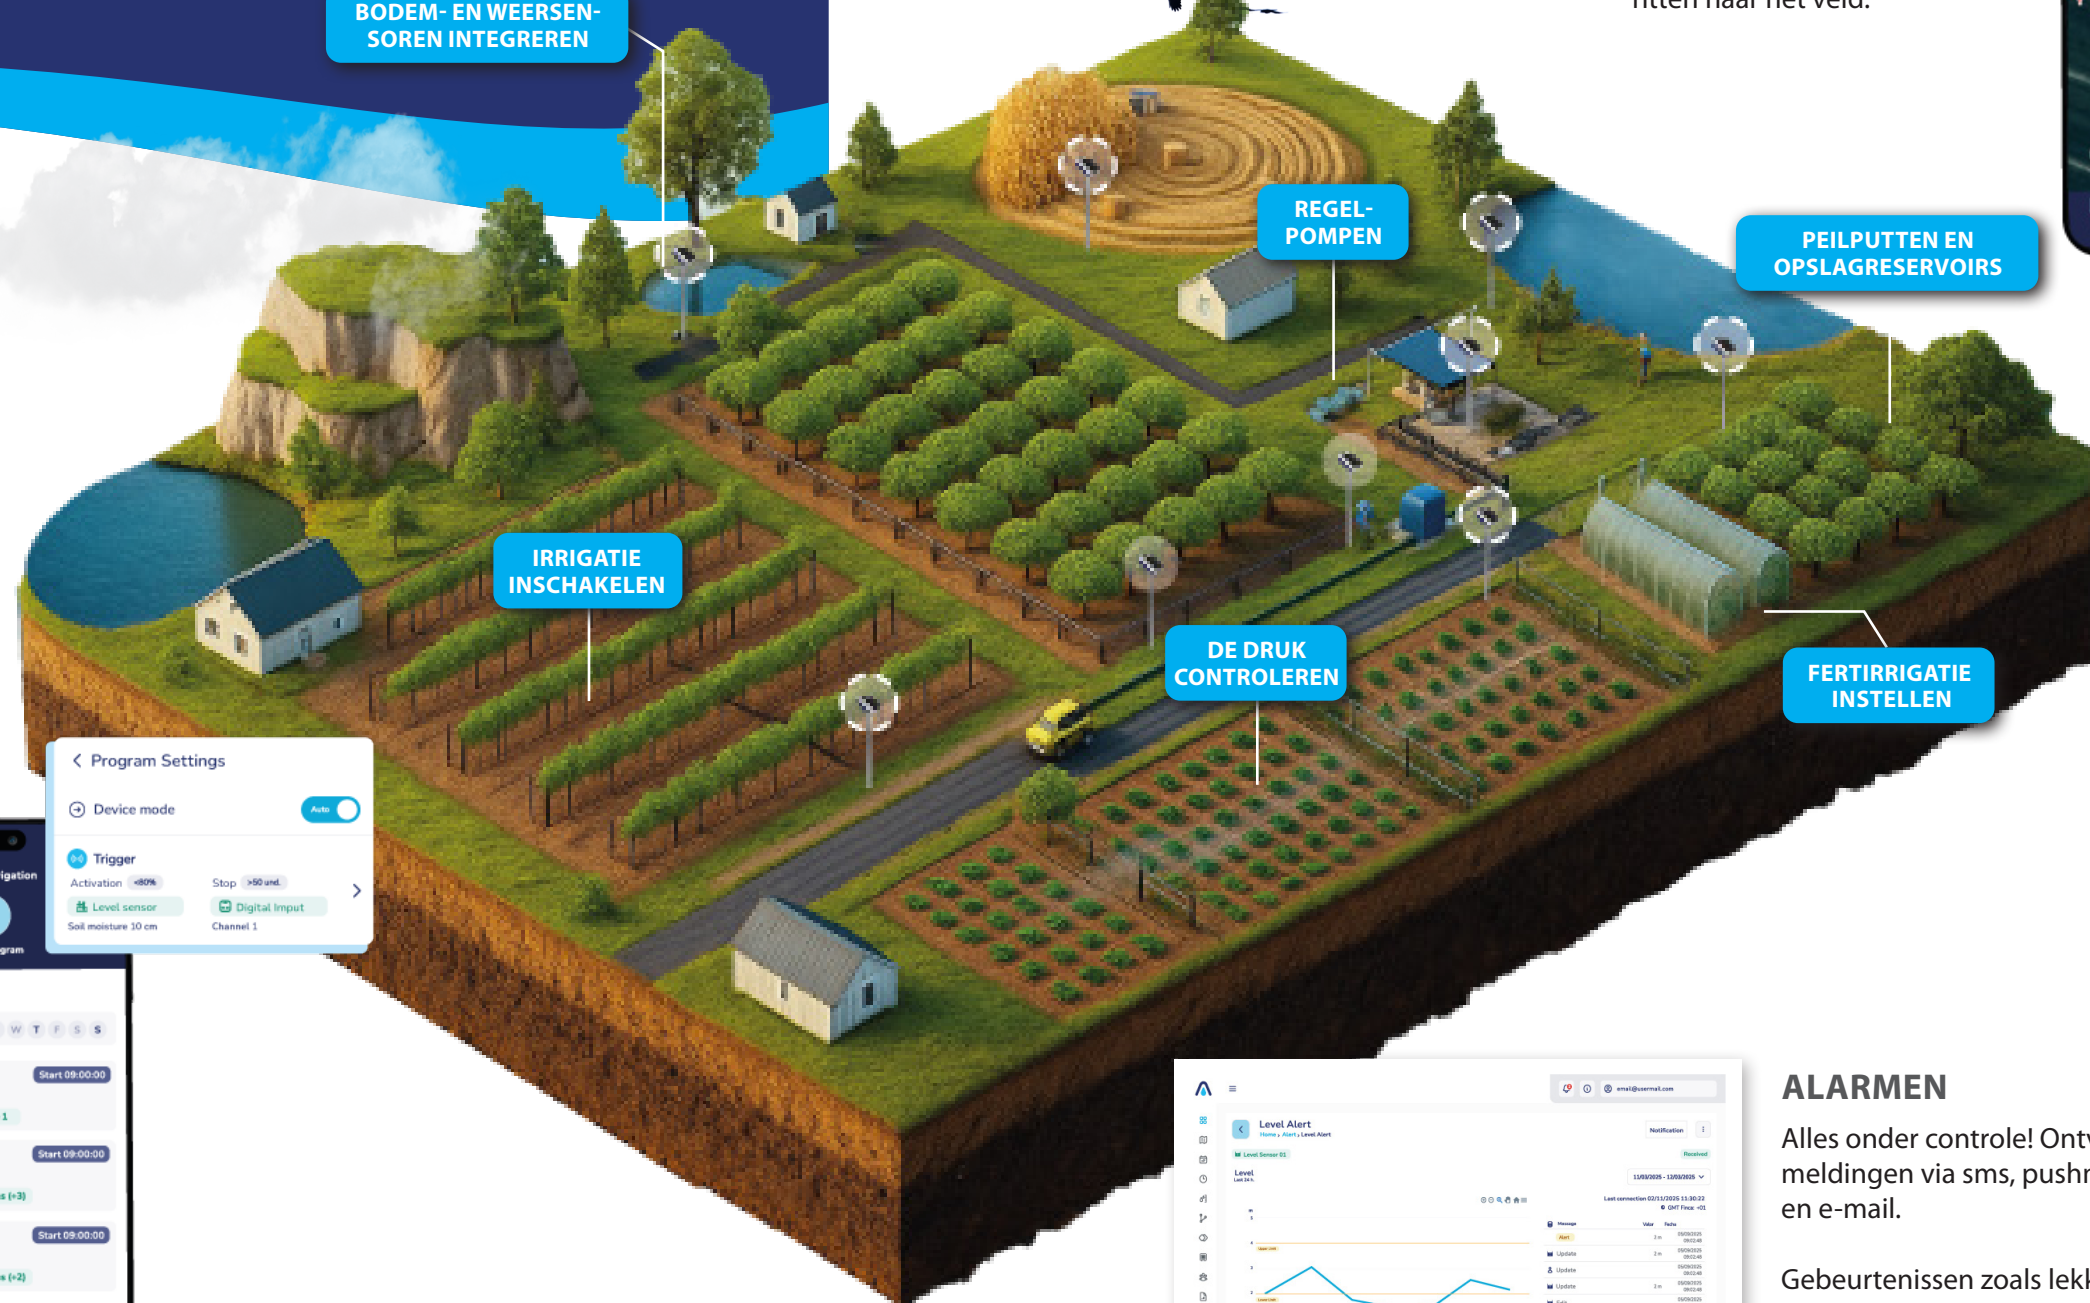

SPHERAG

REGEL-POMPEN

PEILPUTTEN EN OPSLAGRESERVOIRS

IRRIGATIE INSCHAKELLEN

DE DRUK CONTROLEREN

FERTIRRIGATIE INSTELLEN