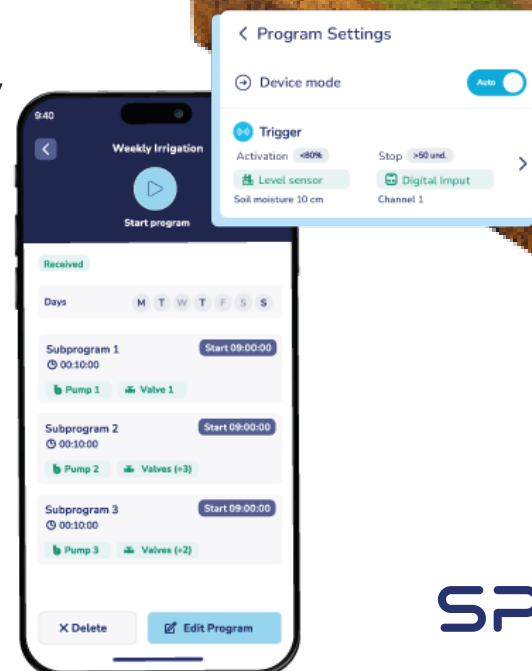

**APPARAAT: ATLAS**  
 ZET ME IN DE ZON,  
 DAN ZORG IK VOOR DE REST

**SPHERAG**  
 SLIMMER WATERBEHEER  
 DIGITAAL GEREGLD

# MAAKT VAN ELK IRRIGATIESYSTEEM EEN DIGITAAL, INTELLIGENT EN DUURZAAM NETWERK.

SLIMME IRRIGATIE, EENVOUDIG GEMAAKT. ONTWORPEN VOOR DIRECT GEBRUIK TER PLAATSE, AANGEDREVEN DOOR ZONNE-ENERGIE, VERBONDEN MET DE CLOUD EN AANGESTUURD DOOR WATER.

U hebt op elk moment toegang tot realtime informatie van watermeters, druksensoren, schakelaars, bodemsensoren en weersensoren. Houd de waterstanden in putten en tanks in de gaten om waar nodig weloverwogen beslissingen te nemen. Rapporten kunnen met één druk op de knop worden gegenereerd en gedownload, waardoor u een duidelijk overzicht krijgt en de best mogelijke basis voor verdere optimalisatie.