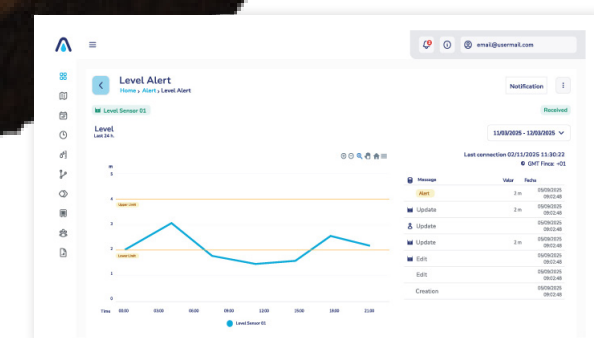

U hebt op elk moment toegang tot realtime informatie van watermeters, druksensoren, schakelaars, bodemsensoren en weersensoren. Houd de waterstanden in putten en tanks in de gaten om waar nodig weloverwogen beslissingen te nemen. Rapporten kunnen met één druk op de knop worden gegenereerd en gedownload, waardoor u een duidelijk overzicht krijgt en de best mogelijke basis voor verdere optimalisatie.

SPHERAG

REGEL-POMPEN

PEILPUTTEN EN OPSLAGRESERVOIRS

IRRIGATIE INSCHAKELLEN

DE DRUK CONTROLEREN

FERTIRRIGATIE INSTELLEN

## APPARATEN + PLATFORM = GEGEVENS + DIENSTEN