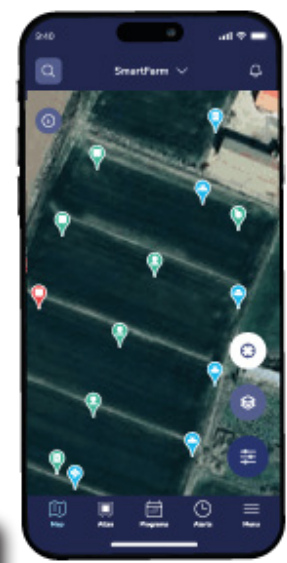

APPARATEN + PLATFORM = GEGEVENS + DIENSTEN

TOEGANG OP AFSTAND

Bedien en programmeer irrigatiesystemen, pompen en kleppen vanaf elke locatie via de app. Dit voorkomt onnodige ritten naar het veld.