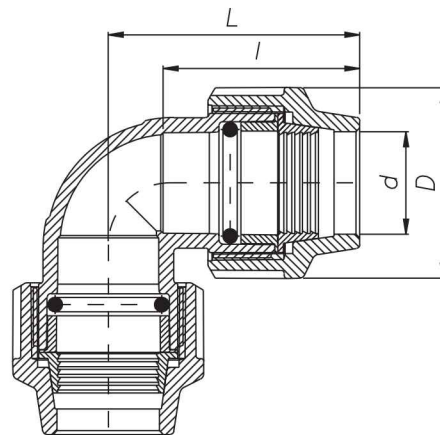

10.1

10.1

10.1

COD. 1006

90° ELBOW  
COUDE À 90°  
KOLENO 90°

COD	dxd	D	L	I	PN
1006016000001	16x16	42	50	60	16
1006020000001	20x20	46	51	63	16
1006025000001	25x25	55	63	79	16
1006032000001	32x32	63	71	88	16
1006040000001	40x40	79	80	106	16
1006050000001	50x50	96	100	125	16
1006063000001	63x63	115	123	151	16
1006076000001	75x75	129	136	177	16
1006091000001	90x90	155	156	204	16
1006111000001	110x110	183	201	258	16