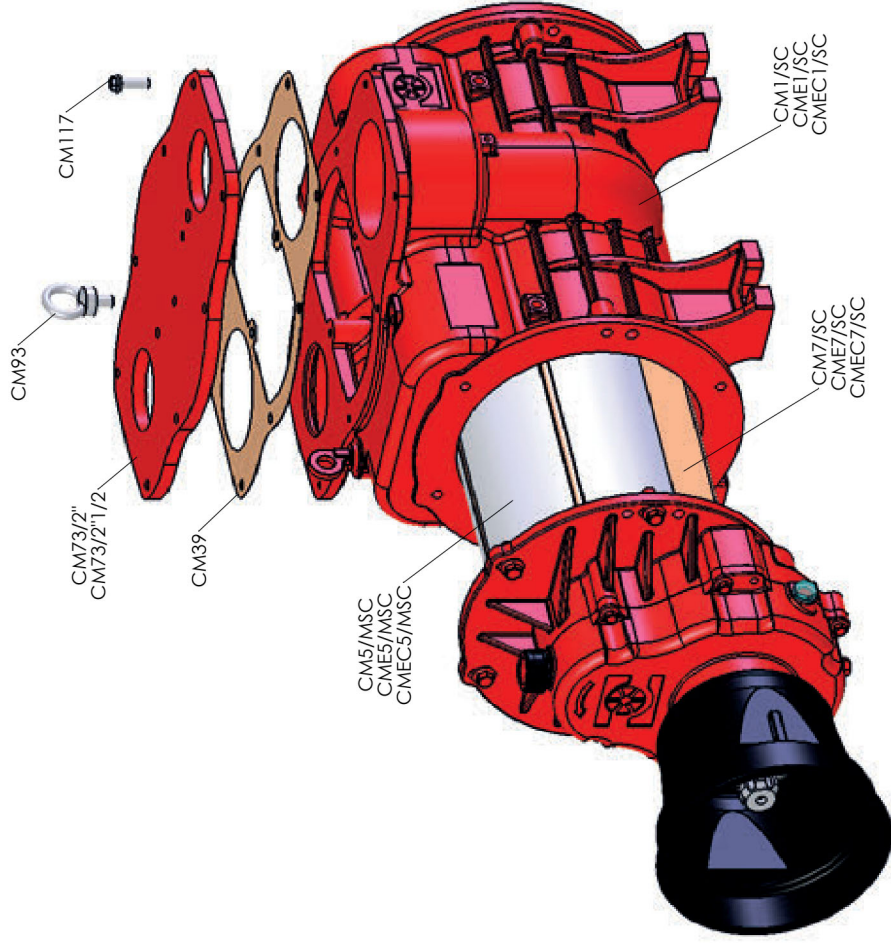

Battioni®
Pagani

MEC 9000-11000-13500 / M - S.C.

Rel. 0 del 15.01.2018