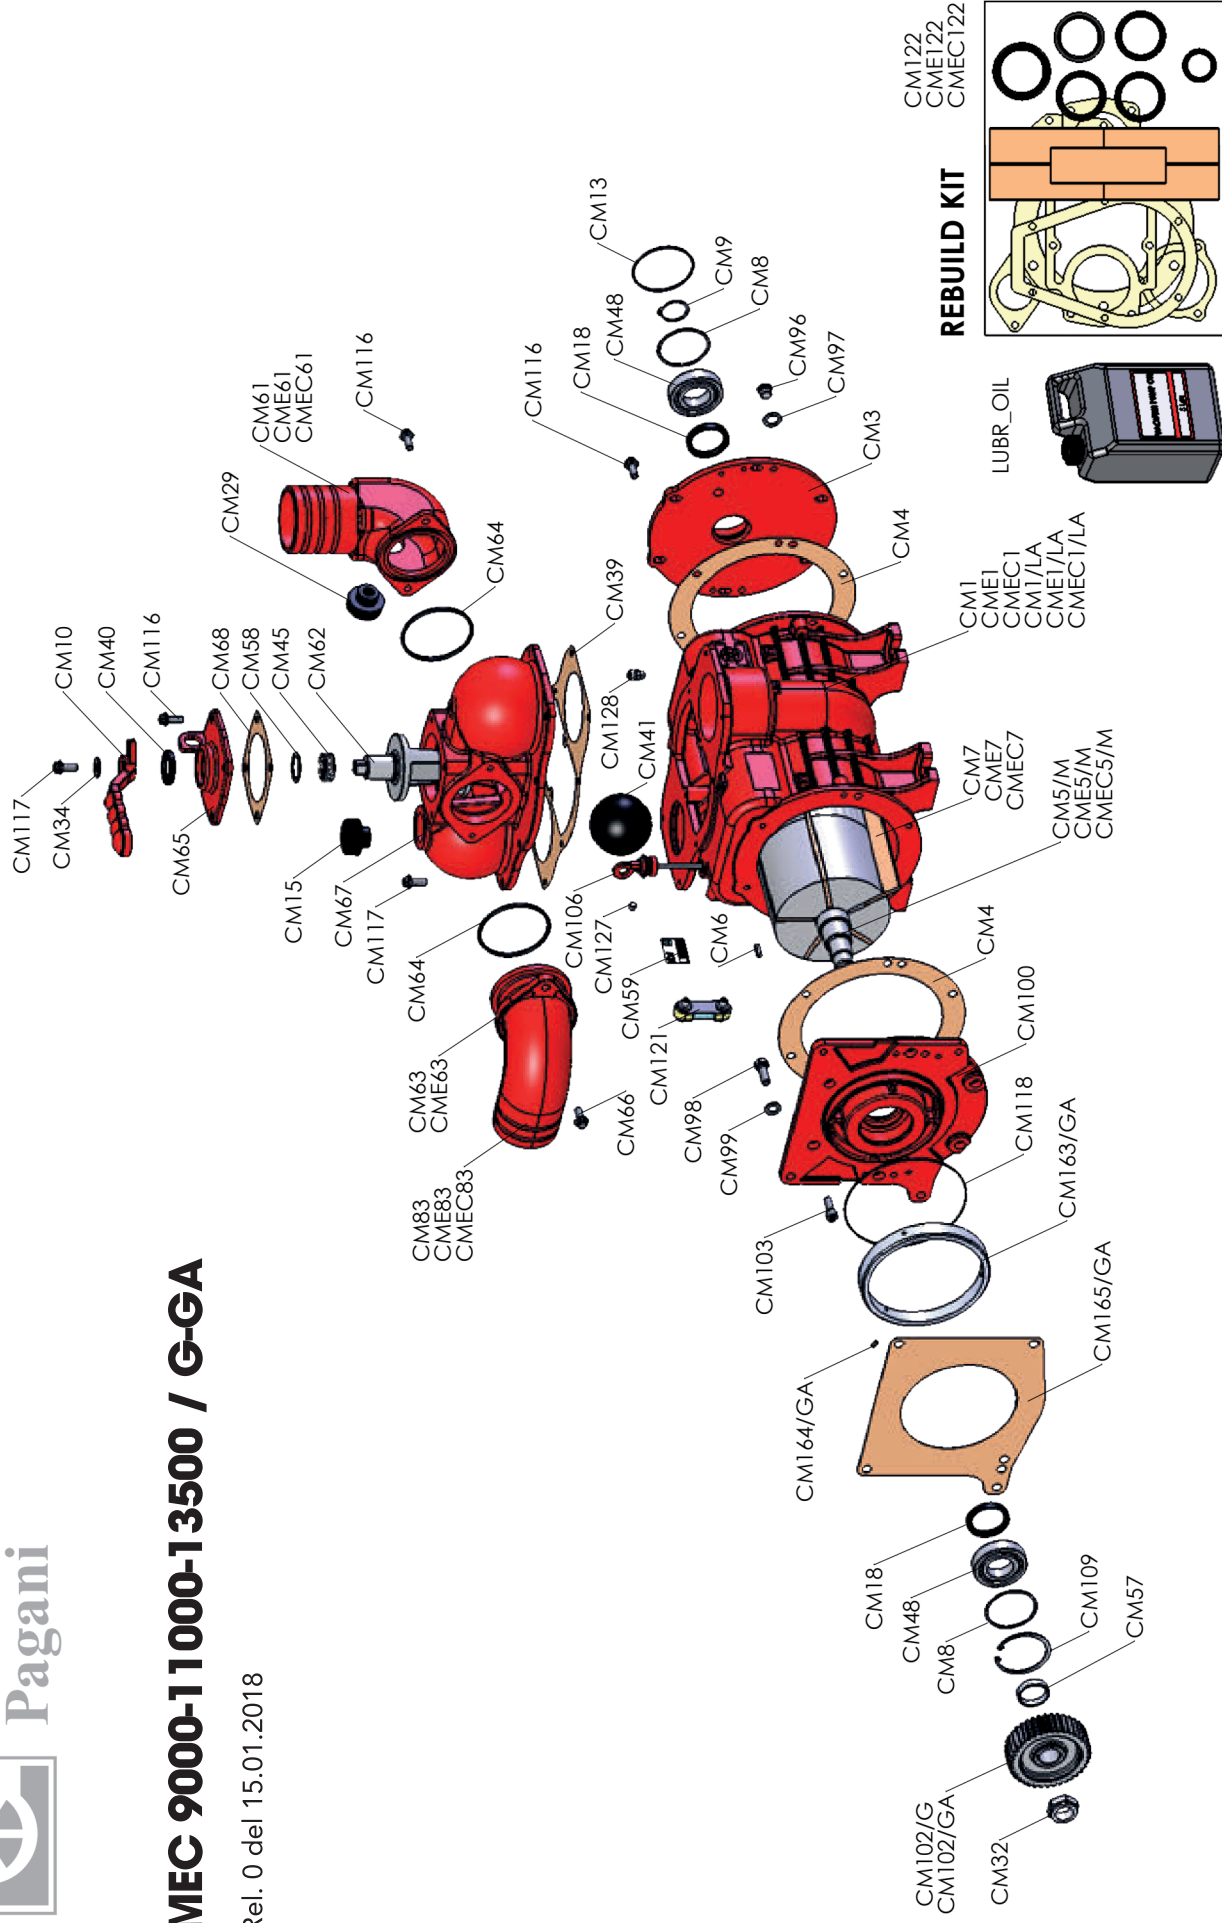

Battioni®
Pagani

MEC 9000-11000-13500 / G-GA

Rel. 0 del 15.01.2018

MEC 9000/11000/13500