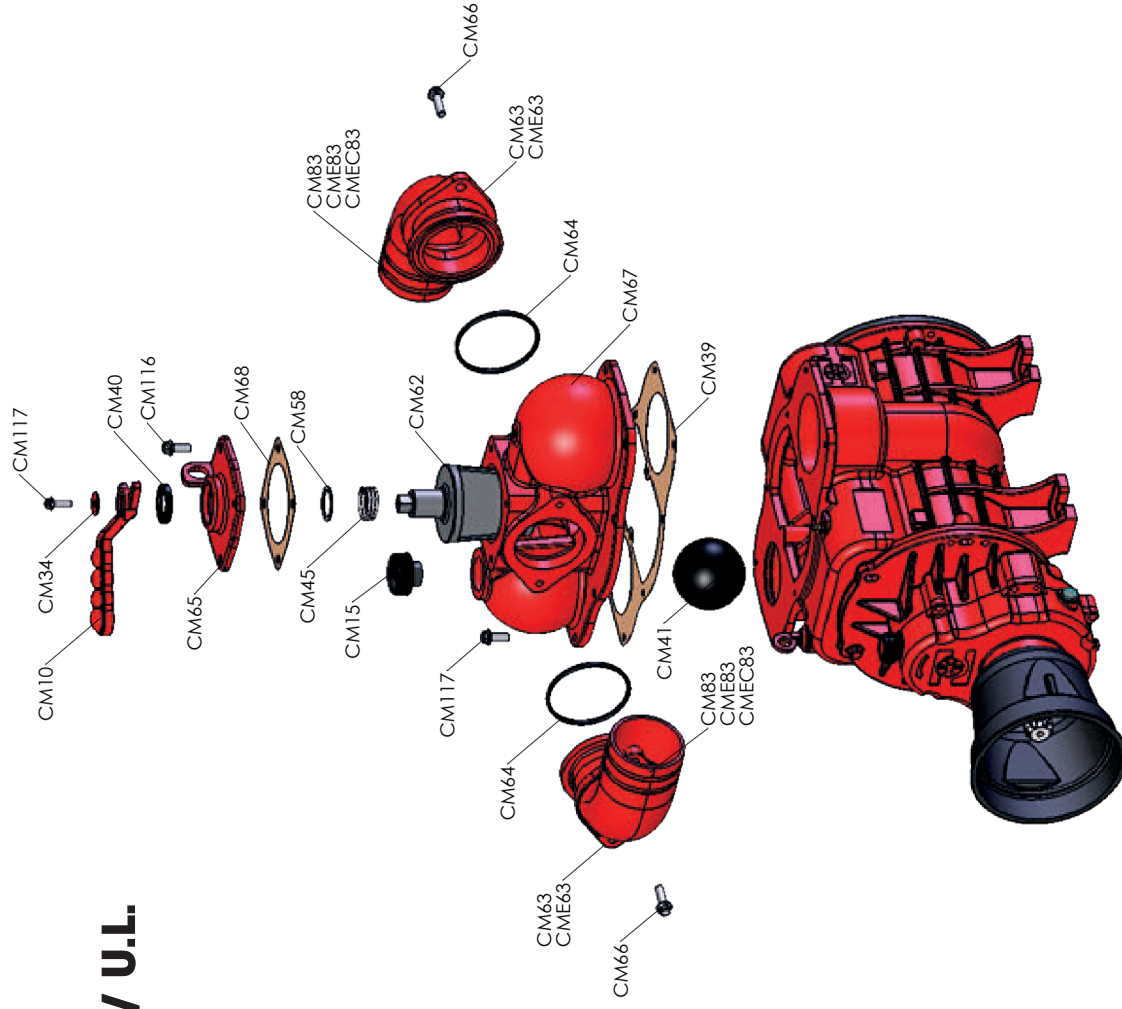

Battioni®
Pagani

MEC 9000-11000-13500 / U.L.

Rel. 0 del 15.01.2018