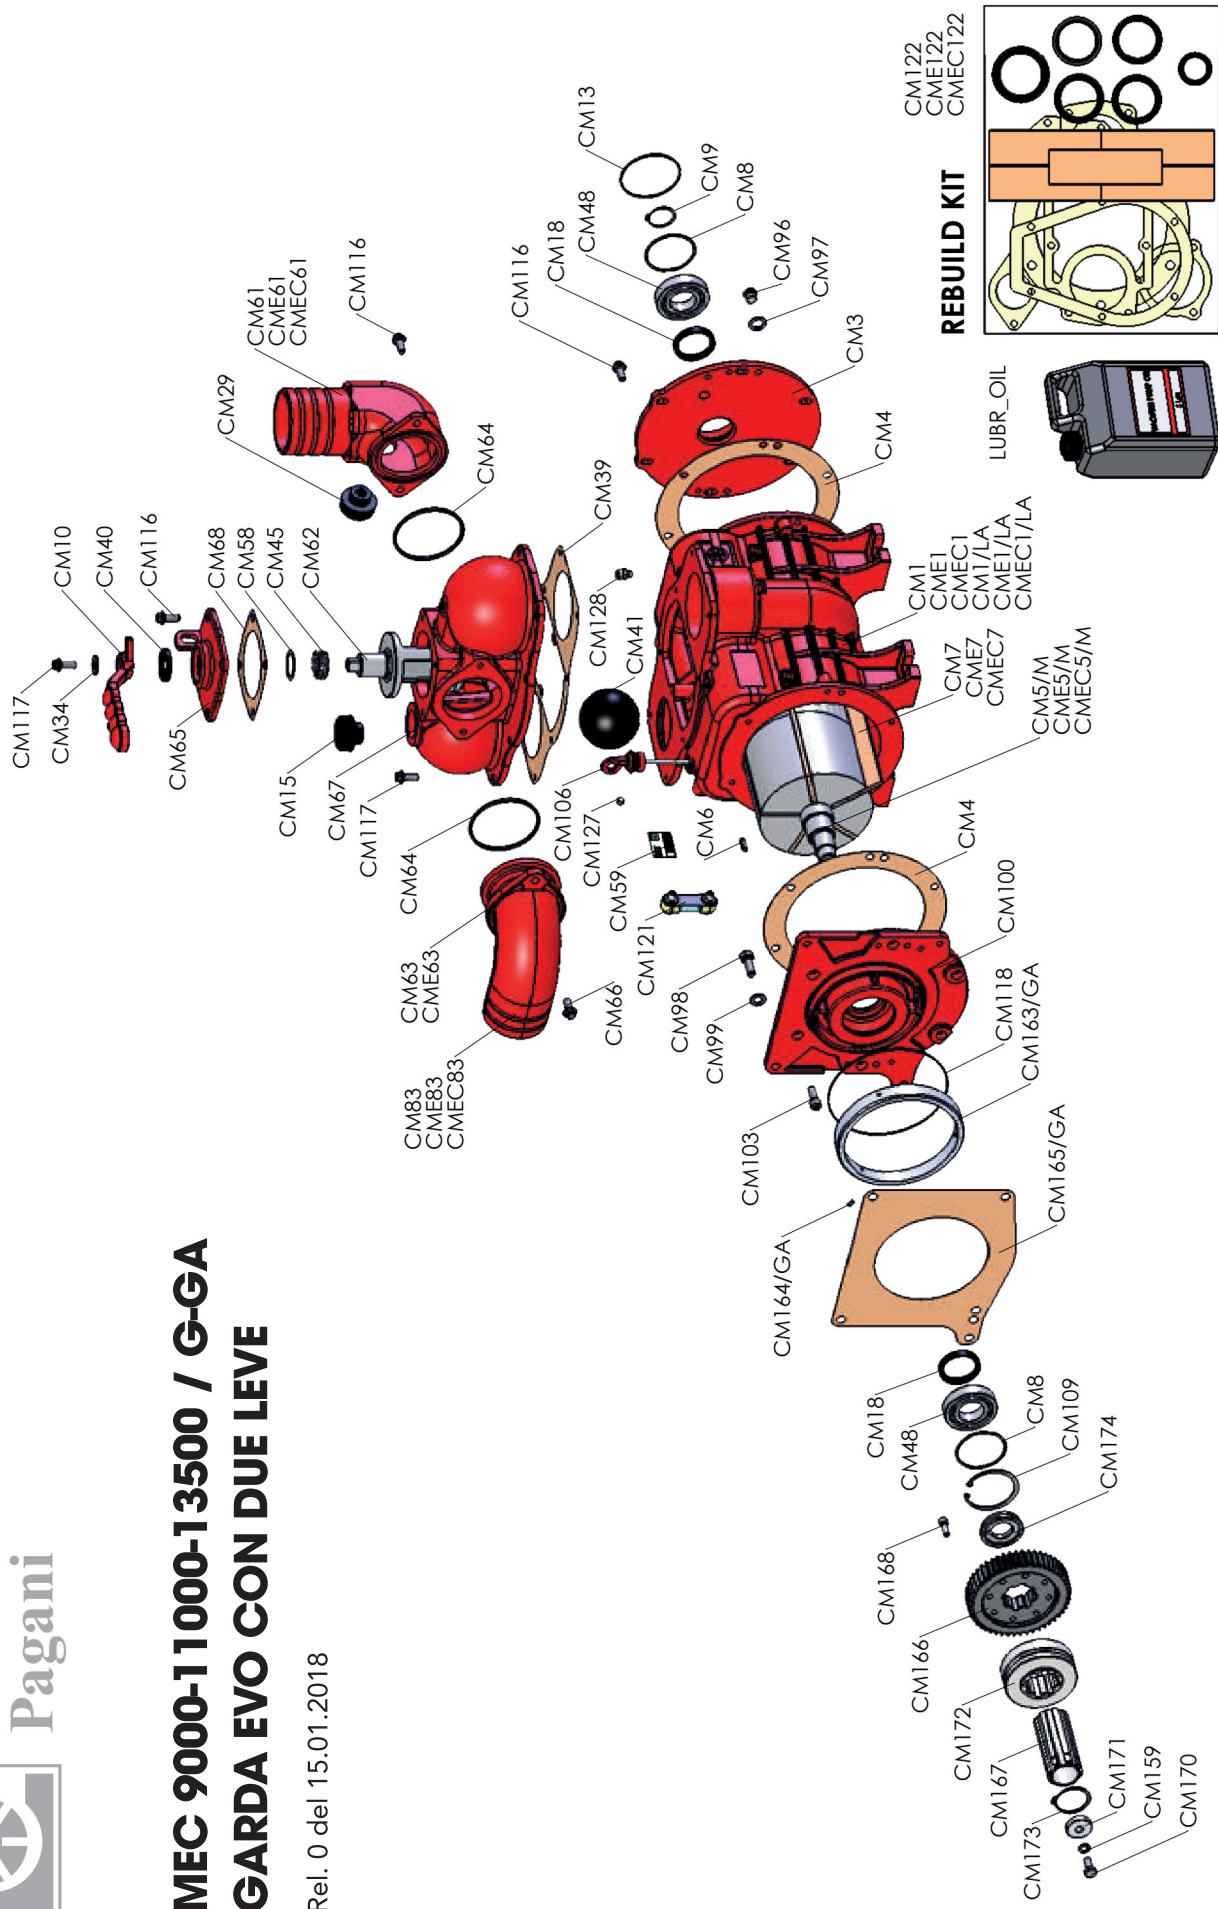

# MEC 9000-11000-13500 / G-GA GARDA EVO CON DUE LEVE

Rel. 0 del 15.01.2018

Battioni®  
Pagani