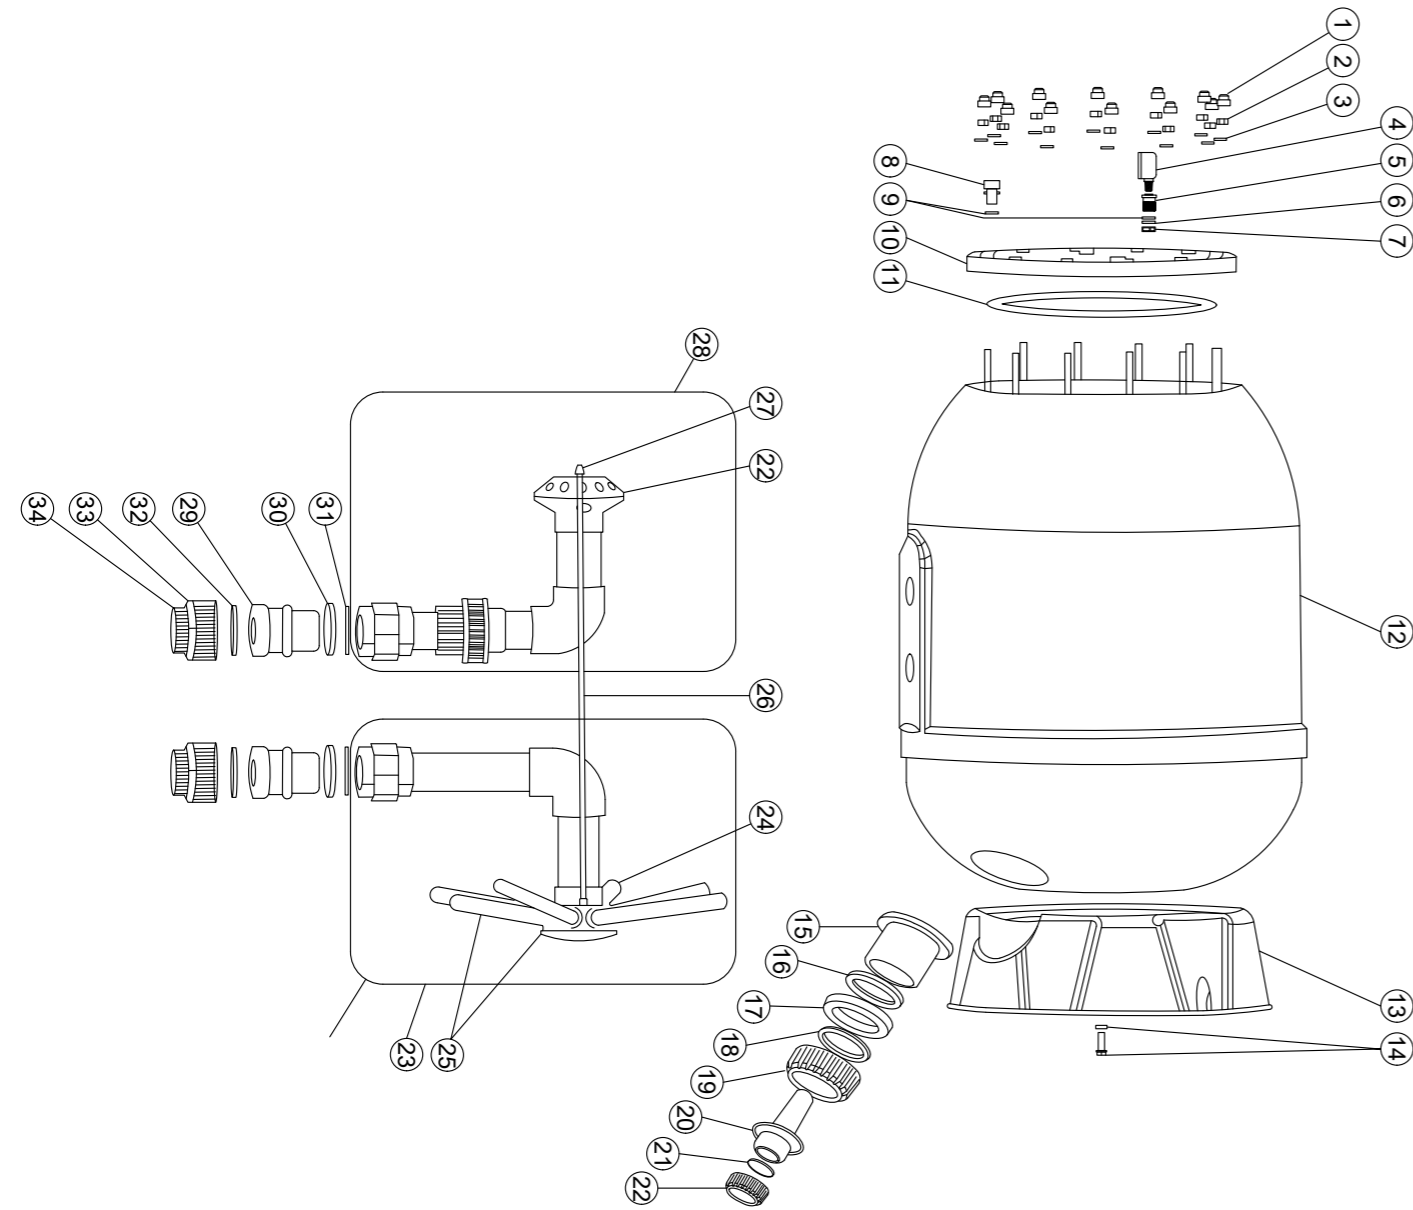

7035852/53/54 - NORSUP SAND FILTER, SUPRAV3 SM

7035852/53/54 - NORSUP SAND FILTER, SUPRAV3 SM

NR.	DESCRIPTION	PART NR.
1	Plastic Nut Cover	7037576
2	Nickel plated brass nut MB	7037577
3	V4A Washer MB	7037578
4	V4A thread pressure gauge 1/8"	7037579
5	V4A reducing adapter 1/4"-1/8"	7037580
6	V4A Adapter washer	7037581
7	V4A Adapter nut	7037582
8	Air release plug + Oring	7037583
9	Adapter Oring	7037584
10	Transparent lid Ø400 thickness 25mm	7037585
11	Lid O-Ring	7037586
12a	GRP body Ø500	
12b	GRP body Ø600	
12c	GRP body Ø750	
12d	GRP body Ø900	
13a	SUPRA filter base 500-600	
13b	SUPRA filter base 750-900	
14	Hex bolt with washer M8 A2	
15-22	Sand drain set	7037587
23a	SUPRA 500 lower internal pipe kit	7037588
23b	SUPRA 600 lower internal pipe kit	7037589
23c	SUPRA 750 lower internal pipe kit	7037601
23d	SUPRA 900 lower internal pipe kit	
24+25a	SUPRA 500 Lateral distributor 50 6 exits with arms	7037590
24+25b	SUPRA 600 Lateral distributor 50 6 exits with arms	7037591
24+25c	SUPRA 750 Lateral distributor 63 8 exits with arms	7037602
24+25d	SUPRA 900 Lateral distributor 63 8 exits with arms	
26a	Air suction tube 6mm for SUPRA 500	7037592
26b	Air suction tube 6mm for SUPRA 600	7037593
26c	Air suction tube 6mm for SUPRA 750	7037603
26d	Air suction tube 6mm for SUPRA 900	
27	Air suction nozzle 6mm	7037594
28a	SUPRA 500 upper internal pipe kit	7037595
28b	SUPRA 600 upper internal pipe kit	7037596
28c	SUPRA 750 upper internal pipe kit	7037604
28d	SUPRA 900 upper internal pipe kit	
29	SUPRA filter external union base 1,5"	7037597
30	SUPRA Union base O-Ring	7037598
31	SUPRA internal flat gasket	7037599
32	SUPRA socket O-Ring	
33	Union nut	
34a	Connector socket 50	7037600
34b	Connector socket 63	7037605