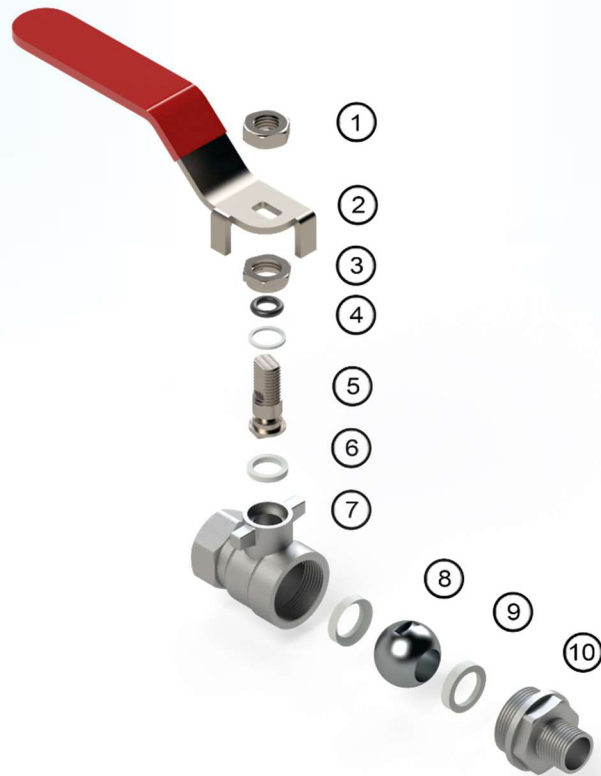

Item no	ØDi-1	ØDi-2	ØDf	L_b	F-1	F-2	Ct-1	B
0403045	1/4"	1/4"	9 mm	47 mm	10 mm	10 mm	42 mm	86 mm

SI No	PART
1	Stem Nut
2	Handle
3	Gland Nut
4	O-Ring
5	Stem
6	Washer
7	Body
8	Ball
9	Seat ring
10	Cap