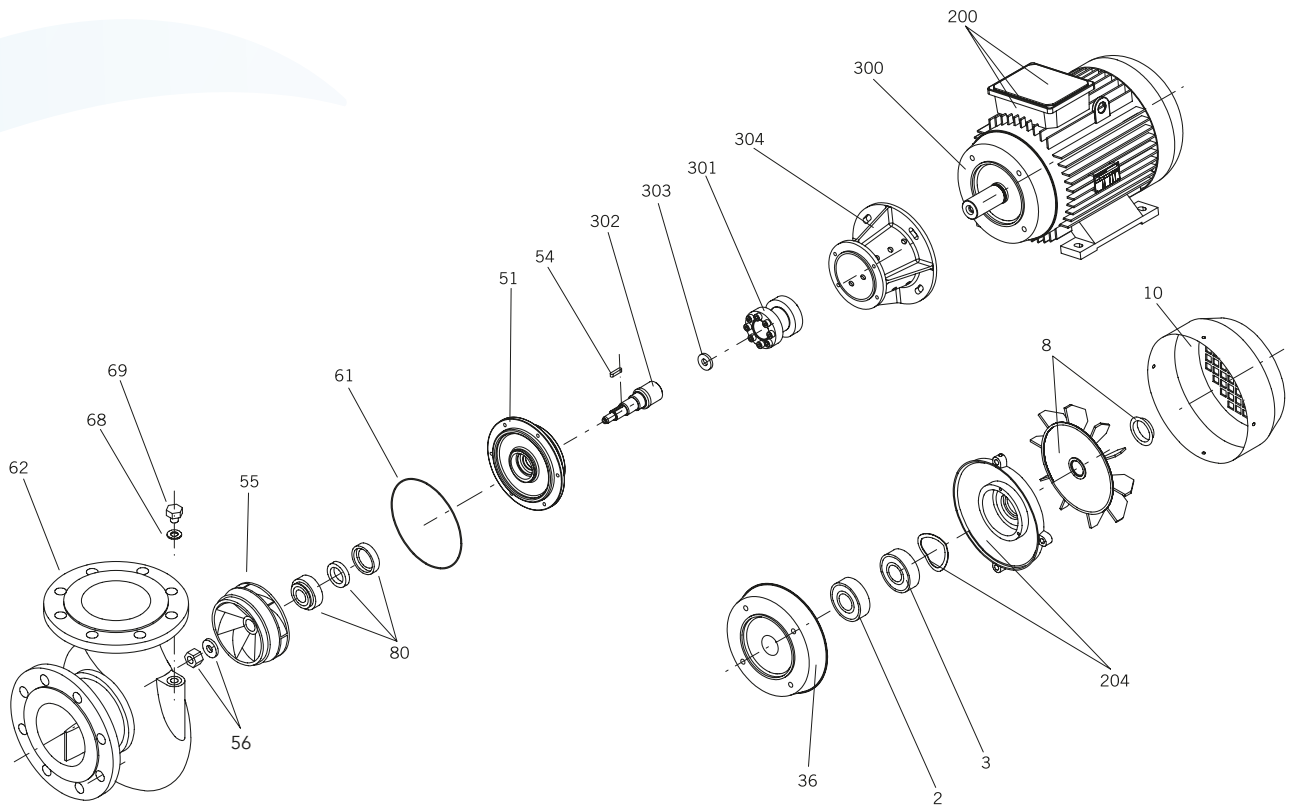

**DN-3000 17/18/19/20/21/22**

Nº	Descripción	Description	Description	Unidades / Units Unités
2	Rodamiento (delantero)	Bearing (front)	Roulement (avant)	1
3	Rodamiento (trasero)	Bearing (back)	Roulement (arrière)	1
8	Ventilador	Fan	Ventilateur	1
10	Coraza	Fan cover	Couvercle du ventilateur	1
36	Tapa motor delantera	Front motor cover	Couvercle avant du moteur	1
51	Soporte	Support	Support	1
54	Chaveta	Key	Clavette	1
55	Turbina	Impeller	Turbine	1
56	Tuerca y arandela turbina	Impeller nut & washer	Écrou et rondelle du turbine	1
61	Junta cuerpo bomba	Pump housing gasket	Joint du corps de pompe	1
62	Cuerpo bomba	Pump housing	Corps de pompe	1
68	Junta tapón desagüe	Drain plug gasket	Joint de bouchon de vidanche	1
69	Tapón desagüe	Drain plug	Bouchon de vidange	1
80	Sello mecánico	Mechanical seal	Garniture mécanique	1
200	Caja conexiones trifásica	Connection box 3 phase	Boîte de connexion 3 phase	1
204	Tapa motor trasera	Back motor cover	Couvercle arrière du moteur	1
300	Motor	Motor	Moteur	1
301	Buje motor	Motor hub	Moyeu moteur	1
302	Eje mecha	Shaft adapter	Axe adapteur	1
303	Arandela eje	Shaft washer	Rondelle axe	1
304	Brida cuello	Connection flange	Bride connection	1