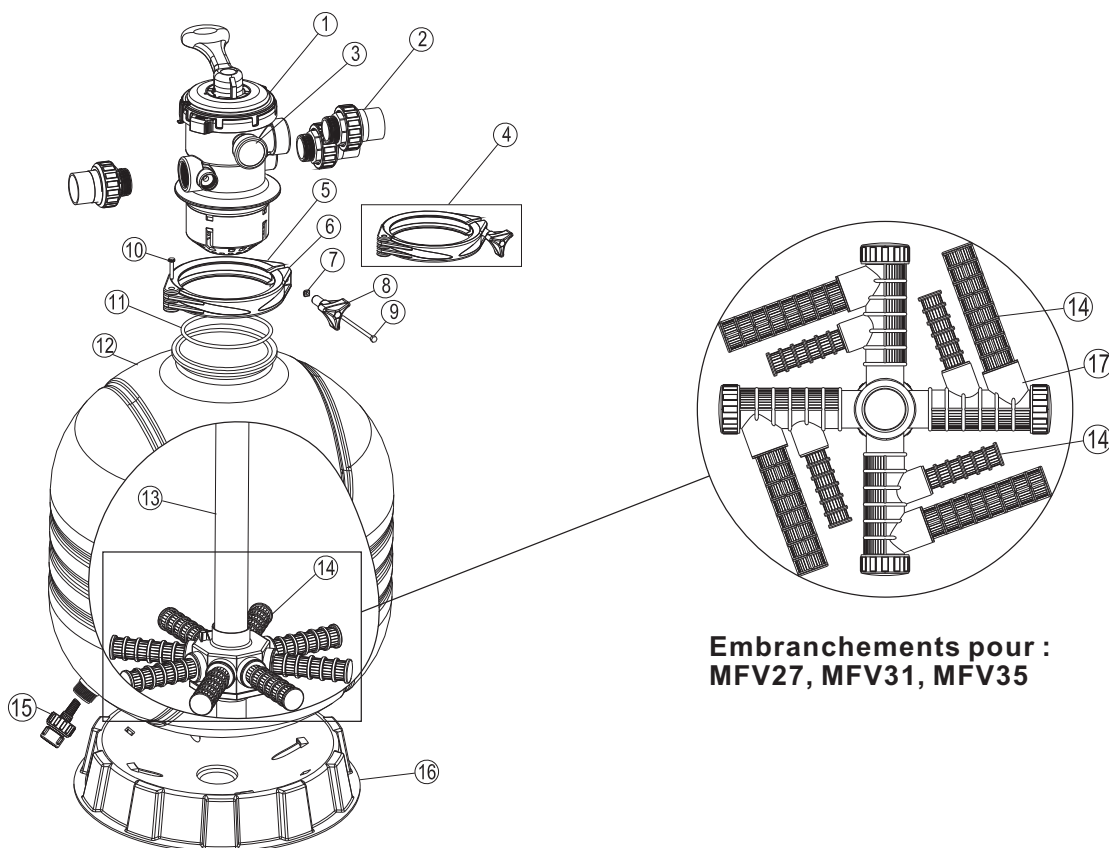

PIÈCES POUR LE FILTRE FILTER MAX