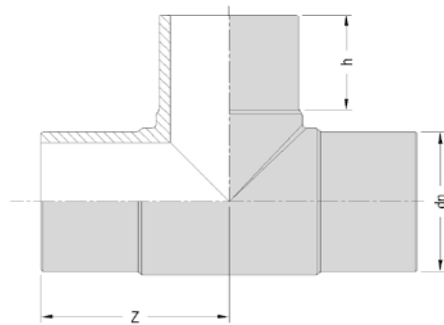

**COD. 20.20**  
**90° TEE**

DIMENSIONS			WEIGHTS		
dn	h	Z	SDR 17	SDR 11	SDR 7,4
			PN 10	PN 16	PN 25
20	59	80		45	
25	60	76		55	
32	60	82		75	100
40	59	84		115	150
50	60	89		180	250
63	67	103		320	460
75	74	126		540	800
90	80	135	580	850	1170
110	95	162	975	1495	2000
125	90	185	1540	2230	2650
140	95	182	1790	2688	3500
160	106	216	3030	4300	5150
180	124	243	4140	5840	
200	130	259	5150	7780	
225	136	282	7250	11370	
250	142	307	13310	14850	
280	170	358	16500 ■	22000 ■	
315	178	388	21940	29790	
355			•	•	
400			•	•	
450			•	•	
500			•	•	

• on request ■ in preparation

- Moulded in PE 100 with long collar
- Buttfusion unadvised for diam. < 63 mm