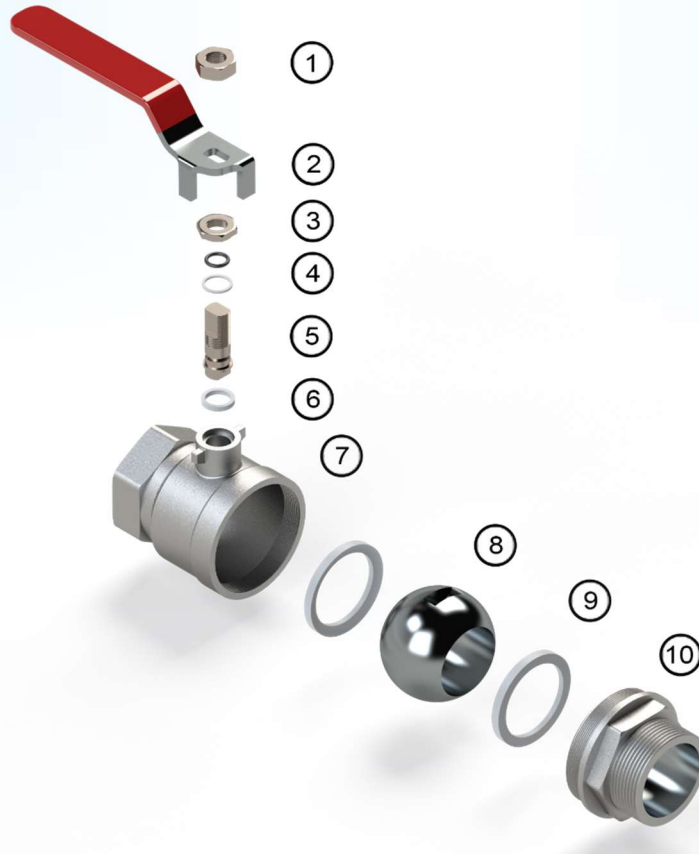

Item no	ØDi-1	ØDi-2	ØDf	Lb	F-1	F-2	Ct-1	B
0403019	1"	1"	37 mm	76 mm	12 mm	12 mm	54 mm	125 mm

SI No	PART
1	Stem Nut
2	Handle
3	Gland Nut
4	O-Ring
5	Stem
6	Washer
7	Body
8	Ball
9	Seat ring
10	Cap