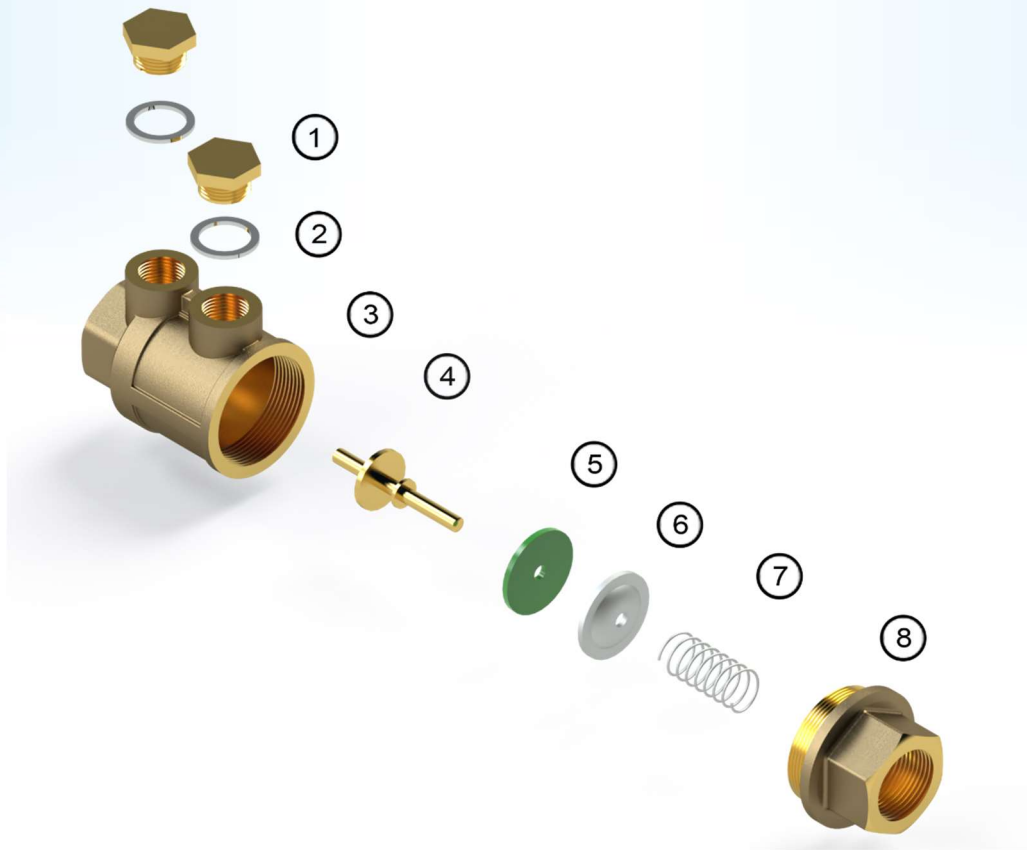

Item no	ØDi-1	ØDi-2	ØDi-3	ØDi-4	Lb	F-1	F-2	K-1	K-2	Ct-1
0425210	3/8"	12 mm	12 mm	3/8"	62 mm	11 mm	11 mm	22 mm	22 mm	29 mm

Sl No	PART
1	Nut
2	Washer
3	Body
4	Stem
5	Washer
6	Piston
7	Spring
8	Cap with seat