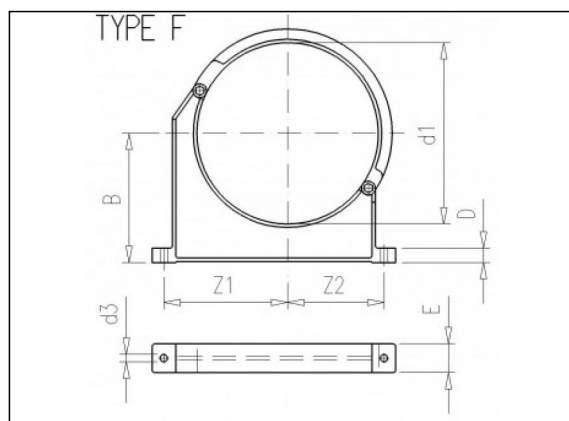

5.26 Buisbeugel

Productinformatie

Materiaal

- PP = Polypropyleen

Vervaardiging

- Spuitgiet

Beschikbare artikelen

ART.CODE	d1	d3	Z1	Z2	B	D	E	Type	Verp
5.26.090	90	9	89	71	105	15	33	F	60
5.26.110	110	9	94	81	115	15	33	F	40
5.26.125	125	11	116	92	130	20	35	F	40
5.26.140	140	11	121	99	130	20	35	F	40
5.26.160	160	11	130.5	106.5	147.5	20	35	F	20
5.26.180	180	11	142.5	115	162.5	20	35	F	10
5.26.200	200	13	151.5	119.5	175	25	40	F	10
5.26.225	225	13	164.5	131.5	175	25	40	F	10
5.26.250	250	13	182.5	142.5	200	25	40	F	10

ART.CODE	d1	d3	Z1	Z2	B	D	E	Type	Verp
5.26.280	280	13	197.5	155.5	200	25	40	F	10
5.26.315	315	13	218.5	171.5	225	25	40	F	10
5.26.355	355	17	276	210	257	30	50	F	10
5.26.400	400	17	301	230	288	30	50	F	10