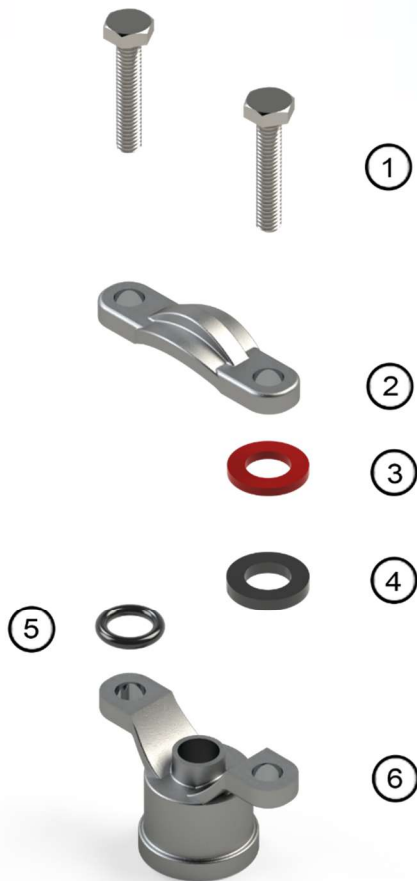

Item no	ØDi-1	ØDi-2	L	H	F-1	F-2	F-3
1209015	1/2"	10 mm	59 mm	50.5 mm	18.5 mm	30 mm	30 mm

Sl No	PART
1	Bolt
2	Upper Body
3	Washer
4	Gasket

5	O-Ring
6	Down Body